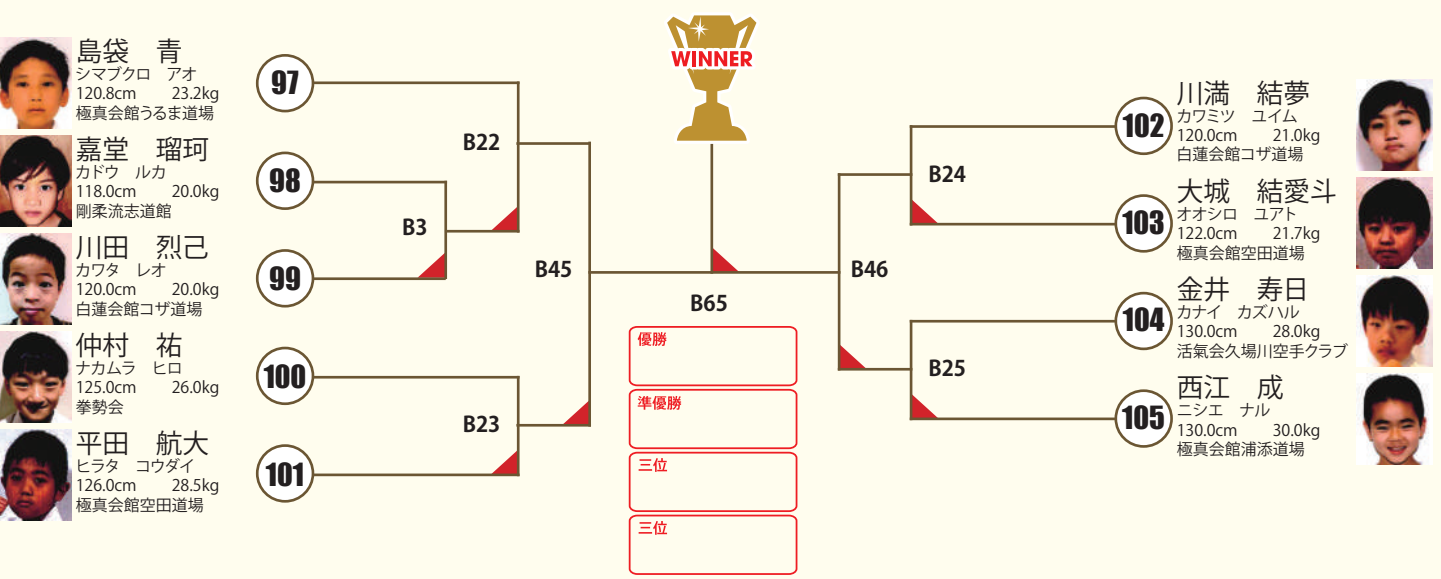

B 本戦1:30 延長1:00 ※決勝のみ再延長1:00
小3男子 初級 9名 ○拳サボ ○ヘッドギア ○足サボ ×胸ガード ○金のカップ