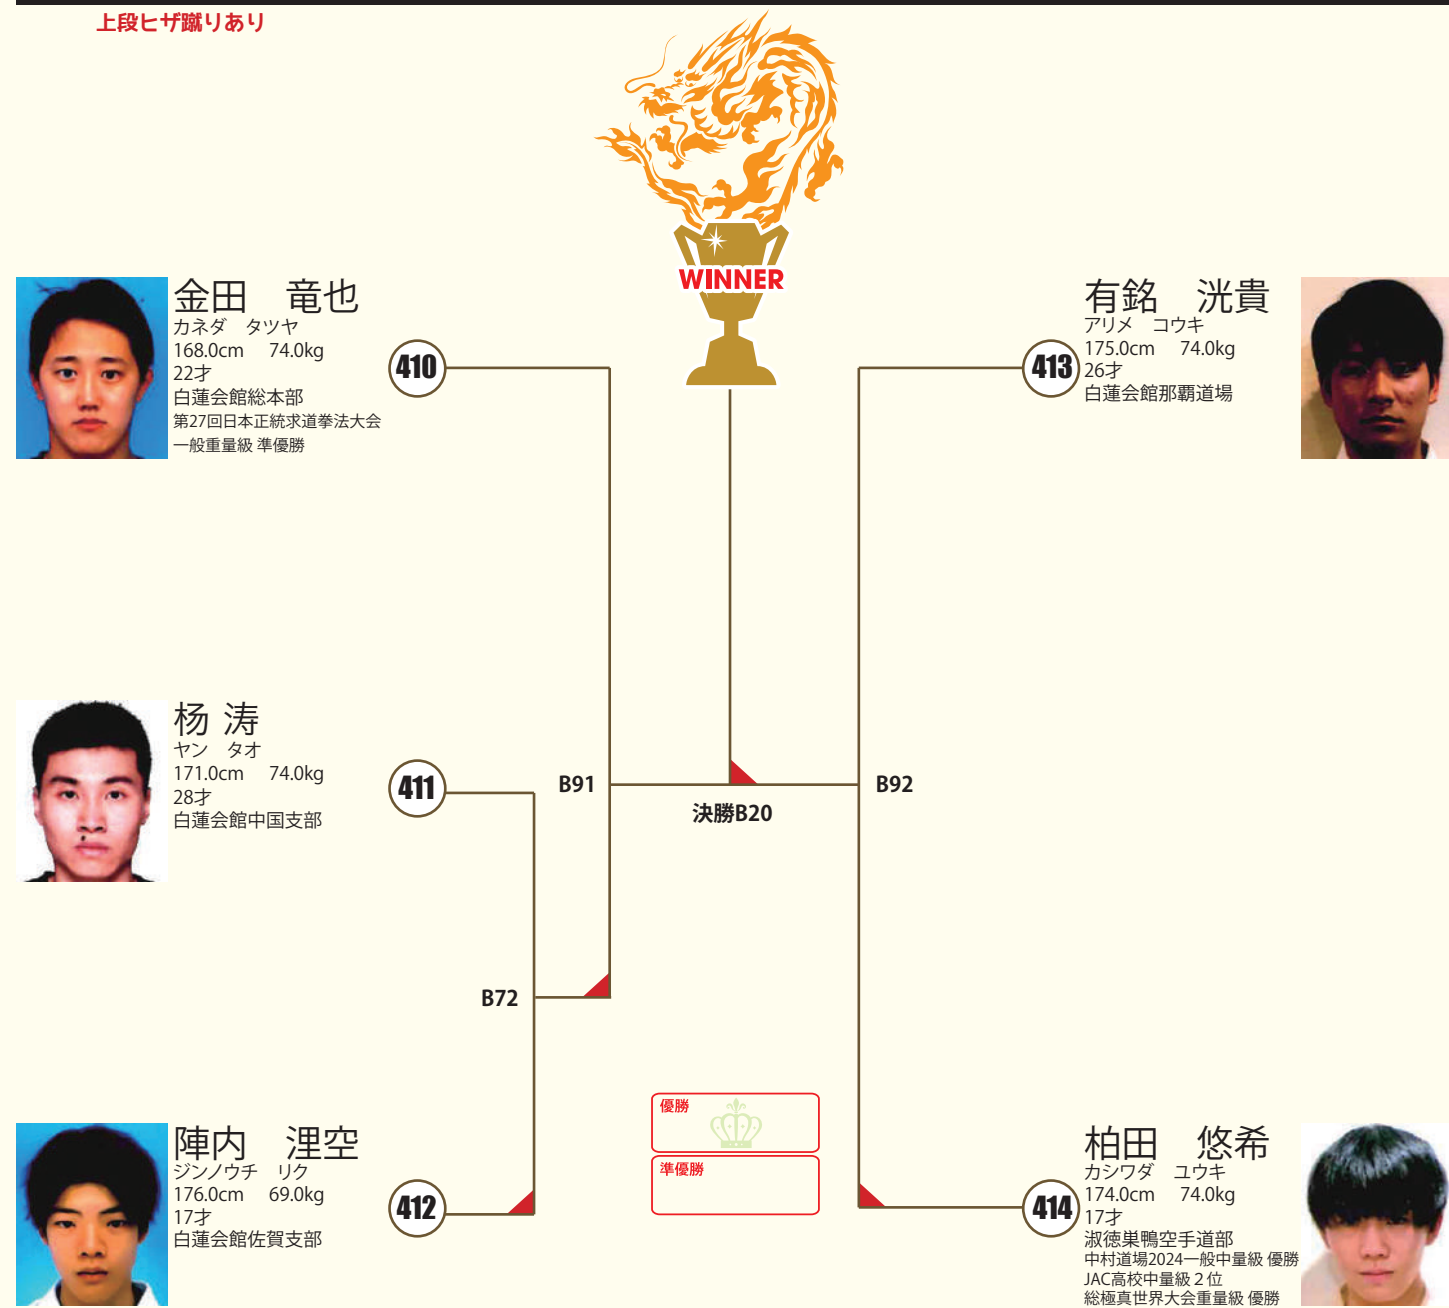

C74

野田 優希
 ノダ ユウキ
 168.0cm 58.0kg
 21才
 白蓮会館堺西支部

396

角野 真穂
 スミノ マホ
 166.0cm 67.0kg
 17才
 勇征会
 第7回白蓮佐賀県大会
 準優勝

397

特別協賛ありがとうございました

メダル・盾
参加賞

マクドナルド

特別協賛ありがとうございました

ポスター
参加賞

大塚食品

C 本戦2:00 延長2:00 ※決勝のみ再延長2:00 **一般男子-65kg 上級 12名** × 拳サポ × ヘッドギア × 足サポ ○ 金のカップ

上段ヒザ蹴りあり

B 本戦2:00 延長2:00 ※決勝のみ再延長2:00 **一般男子-75kg 上級 5名** × 拳サポ × ヘッドギア × 足サポ ○ 金のカップ

上段ヒザ蹴りあり

特別協賛ありがとうございました

トロフィー **Issen**

有限会社一閃企画

本戦2:00 延長2:00
※決勝のみ再延長2:00

一般男子+75kg 上級 7名

× 拳サポ × ヘッドギア
× 足サポ ○ 金のカップ

上段ヒザ蹴りあり

砂川 海人
スナガフ カイト
170.0cm 88.0kg
21才
極真会館うるま道場
第31回極真沖縄大会一般無差別 優勝
第16回17回白蓮沖縄大会 準優勝

長堂 勇輝
ナガドウ ユウキ
188.0cm 80.0kg
26才
剛柔流志道館