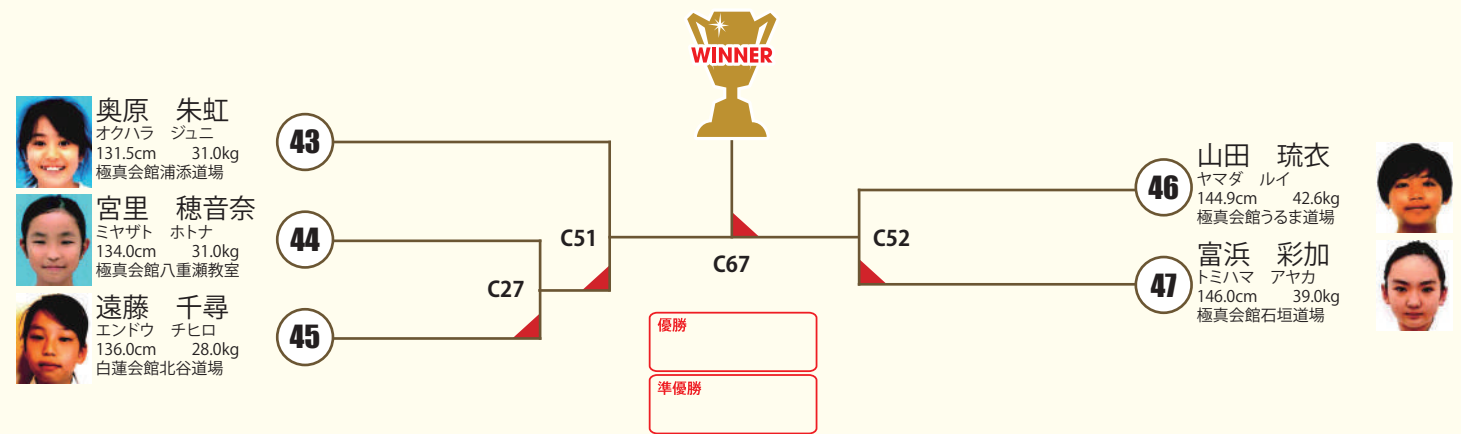

小3女子 中級 2名

○拳サポ ○ヘッドギア
○足サポ △胸ガード

B 本戦1:30 延長1:00 ※決勝のみ再延長1:00 **小4女子 初級 3名** ○拳サポ ○ヘッドギア ○足サポ △胸ガード

C 本戦1:30 延長1:00 ※決勝のみ再延長1:00 **小5女子 中級 5名** ○拳サポ ○ヘッドギア ○足サポ △胸ガード

B 本戦1:30 延長1:00 ※決勝のみ再延長1:00 **小4女子 中級 2名** ○拳サポ ○ヘッドギア ○足サポ △胸ガード