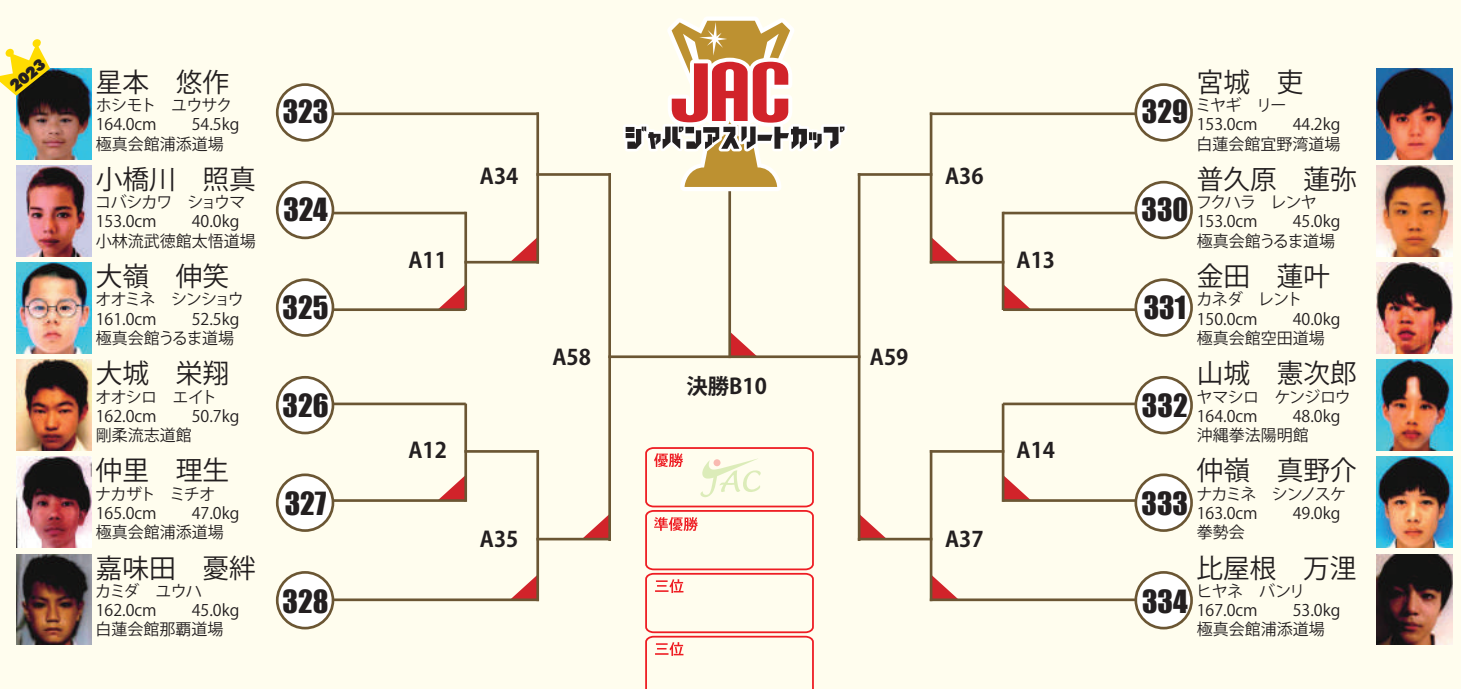

中2男子-55kg JAC選抜 12名 ○拳サポ ○ヘッドギア ○足サポ ×胸ガード ○金のカップ