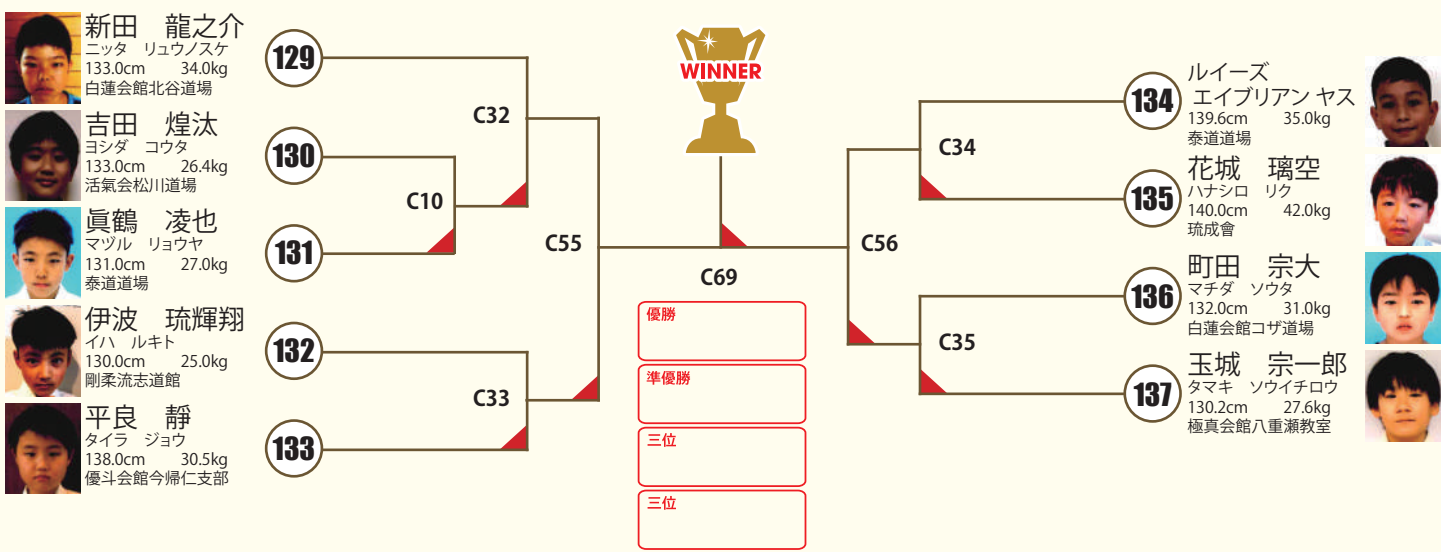

C 本戦1:30 延長1:00 ※決勝のみ再延長1:00
小4男子 中級 9名 ○拳サポ ○ヘッドギア ○足サポ ×胸ガード ○金のカップ