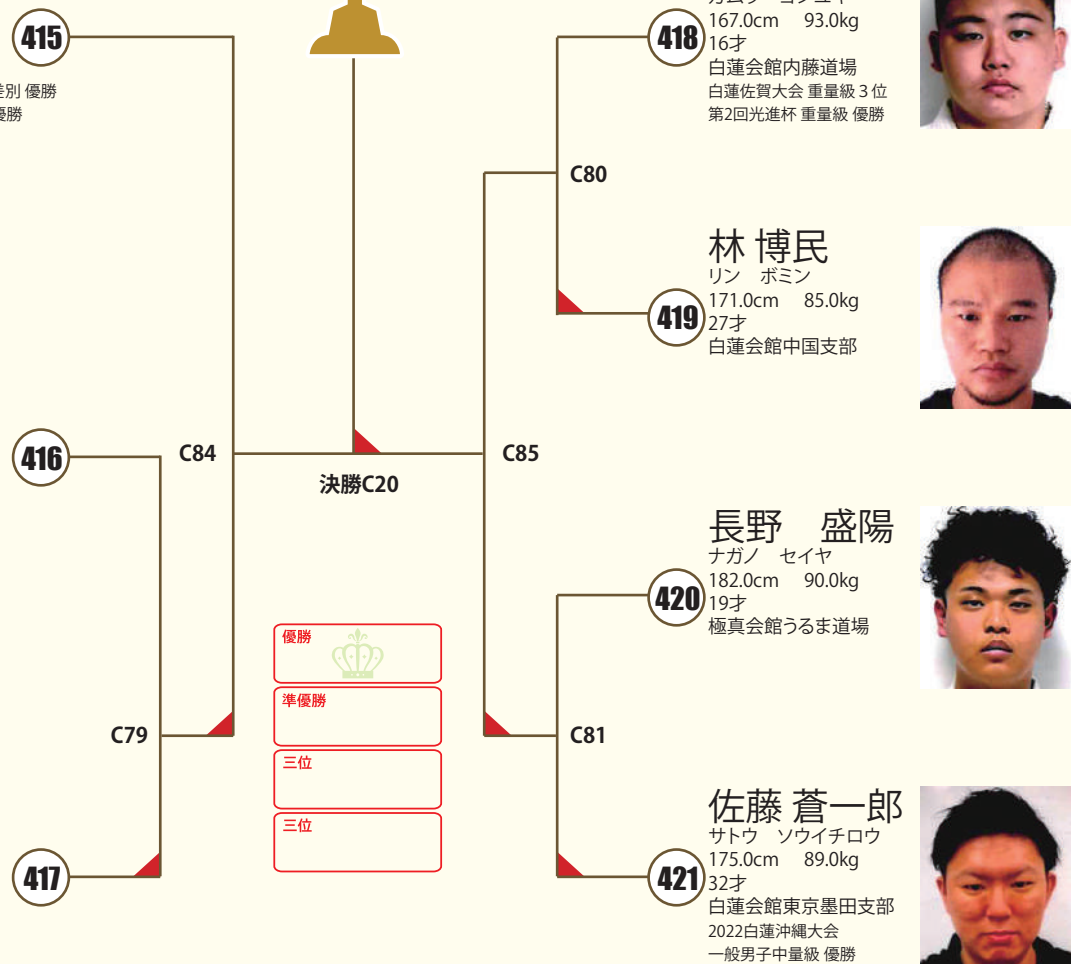

トロフィー **Issen**

有限会社一閃企画

本戦2:00 延長2:00
※決勝のみ再延長2:00

一般男子+75kg 上級 7名

× 拳サポ × ヘッドギア
× 足サポ ○ 金のカップ

上段ヒザ蹴りあり

砂川 海人
スナガフ カイト
170.0cm 88.0kg
21才
極真会館うるま道場
第31回極真沖縄大会一般無差別 優勝
第16回17回白蓮沖縄大会 準優勝

長堂 勇輝
ナガドウ ユウキ
188.0cm 80.0kg
26才
剛柔流志道館

Jordan Eaglestone
ジョーダンイーグルストーン
180.0cm 100.0kg
24才
少林拳法オーストラリア

特別協賛ありがとうございました

パンフレット
裏表紙

JSLインターナショナル

KARATE WORLD CUP CHAMPIONSHIPS

白蓮会館 創立40周年記念
W・K・O 空手ワールドカップ
2024.11.10 SUN エディオンアリーナ大阪 (大阪府立体育会館メインアリーナ)