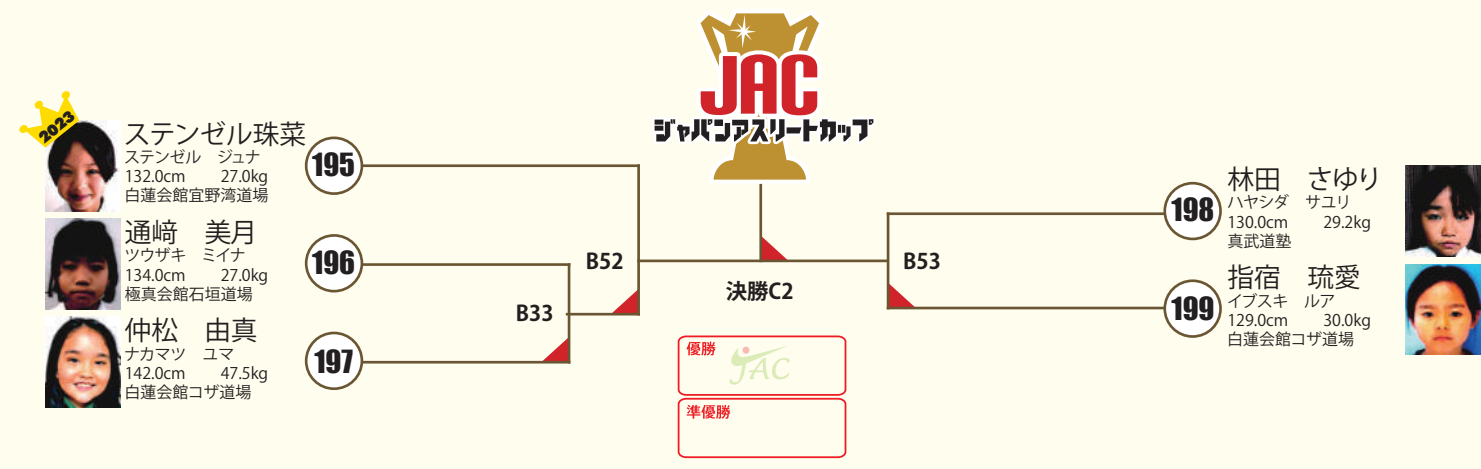

B 本戦1:30 延長1:00 ※決勝のみ再延長1:00 **小4女子 JAC選抜 5名** ○拳サポ ○ヘッドギア ○足サポ △胸ガード