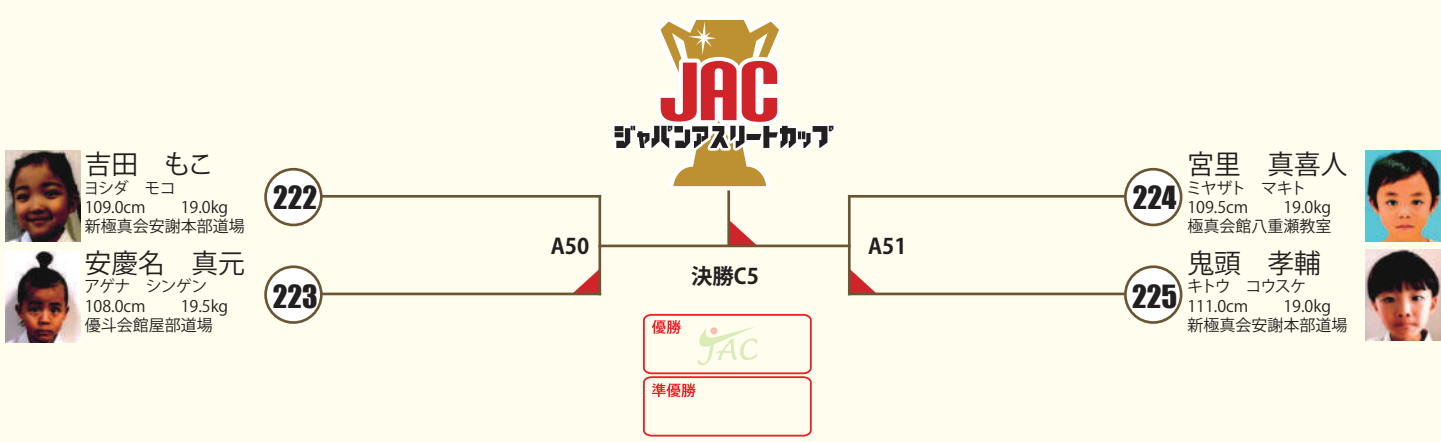

A 本戦1:30 延長1:00 ※決勝のみ再延長1:00 **幼年男女混合 JAC選抜 4名** ○拳サボ ○ヘッドギア ○足サボ ×胸ガード ○金のカップ