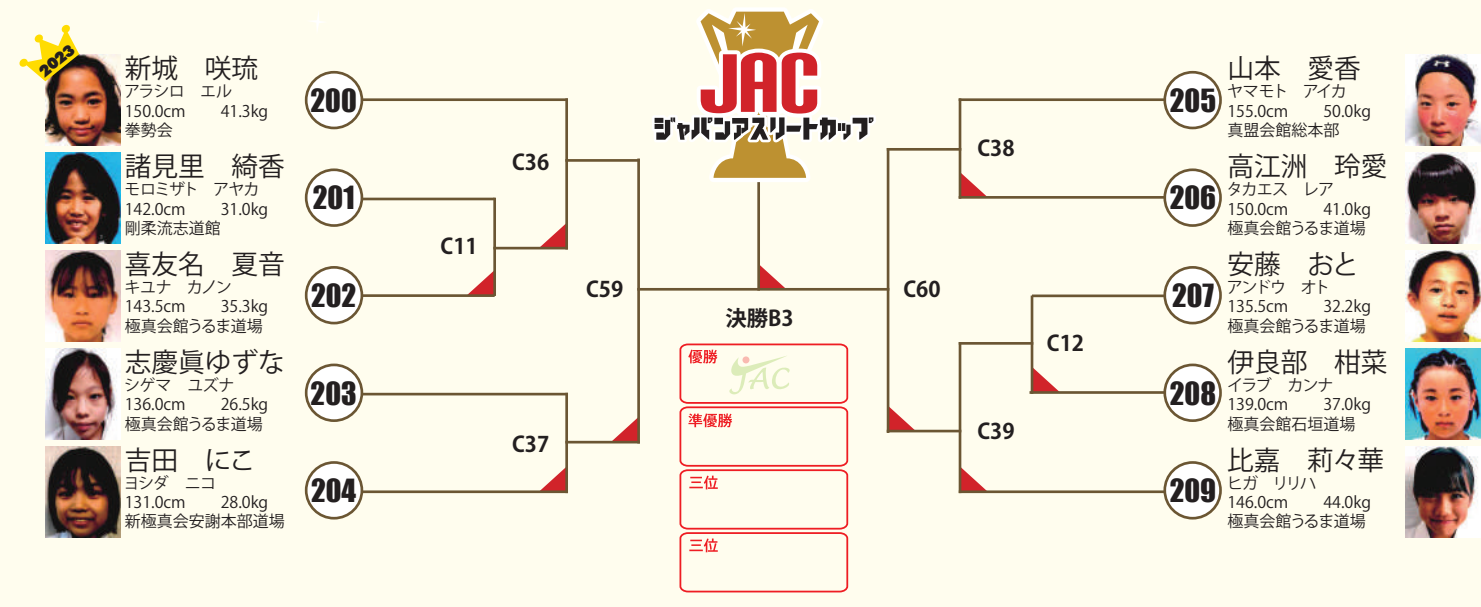

C 本戦1:30 延長1:00 ※決勝のみ再延長1:00 **小5女子 JAC選抜 10名** ○拳サポ ○ヘッドギア ○足サポ △胸ガード