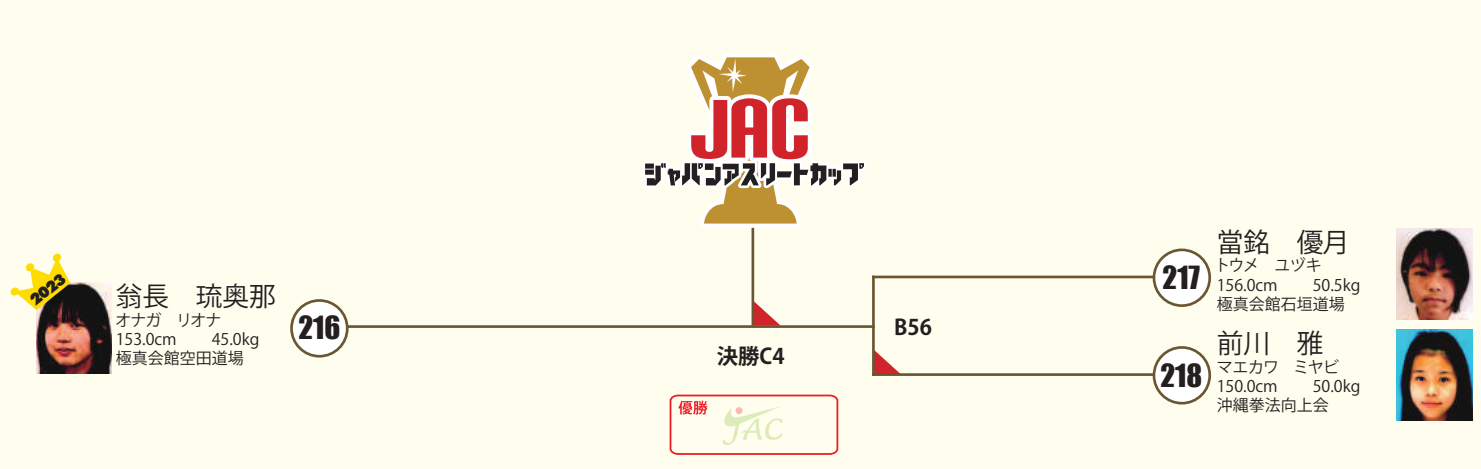

B 本戦1:30 延長1:00 ※決勝のみ再延長1:00 **中2女子 JAC選抜 3名** ○拳サポ ○ヘッドギア ○足サポ △胸ガード