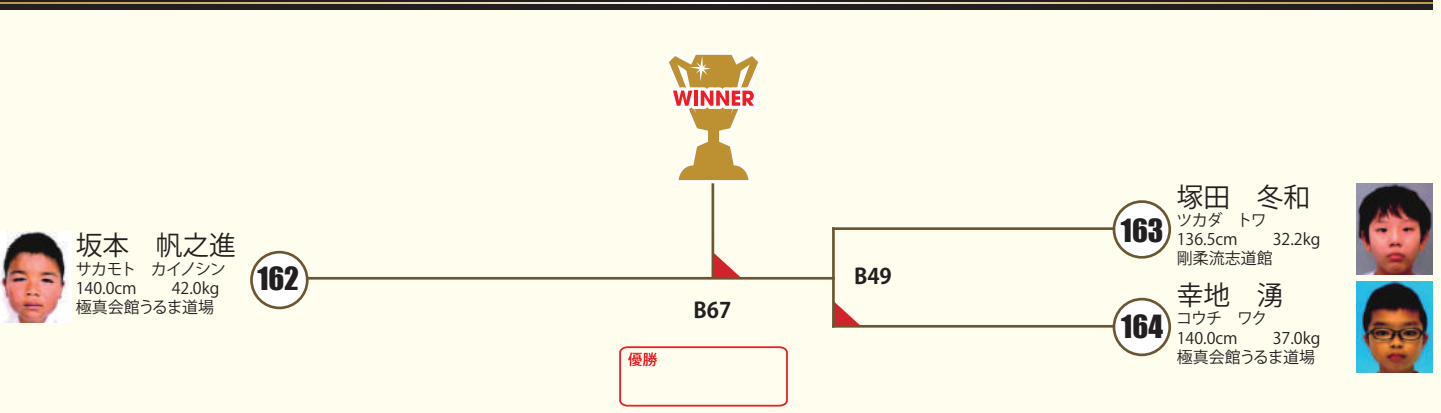

B 本戦1:30 延長1:00 ※決勝のみ再延長1:00
小6男子 初級 3名 ○拳サポ ○ヘッドギア ○足サポ ×胸ガード ○金のカップ