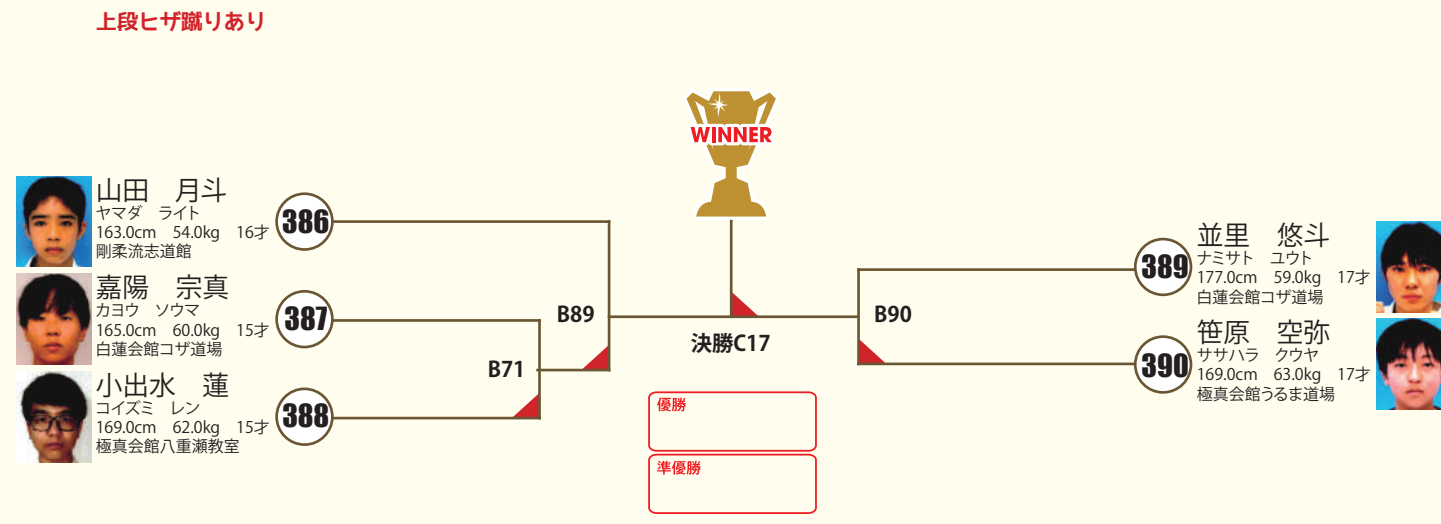

一般男子-65kg 中級 5名

本戦2:00 延長1:00
※決勝のみ再延長1:00

○拳サポ △ヘッドギア
○足サポ ○金のカップ

一般男子-75kg 初中級 2名

本戦2:00 延長1:00
※決勝のみ再延長1:00

○拳サポ △ヘッドギア
○足サポ ○金のカップ