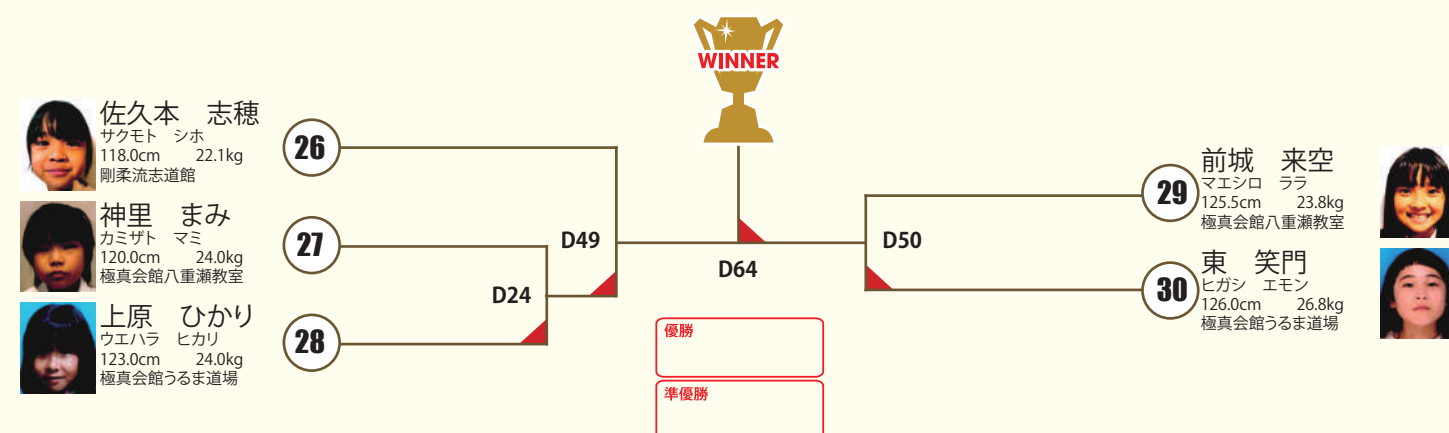

○拳サポ ○ヘッドギア
○足サポ ×胸ガード

本戦1:30 延長1:00
※決勝のみ再延長1:00

小2女子 中級 3名

○拳サポ ○ヘッドギア
○足サポ ×胸ガード

本戦1:30 延長1:00
※決勝のみ再延長1:00

小3女子 初級 5名

○拳サポ ○ヘッドギア
○足サポ △胸ガード

本戦1:30 延長1:00
※決勝のみ再延長1:00