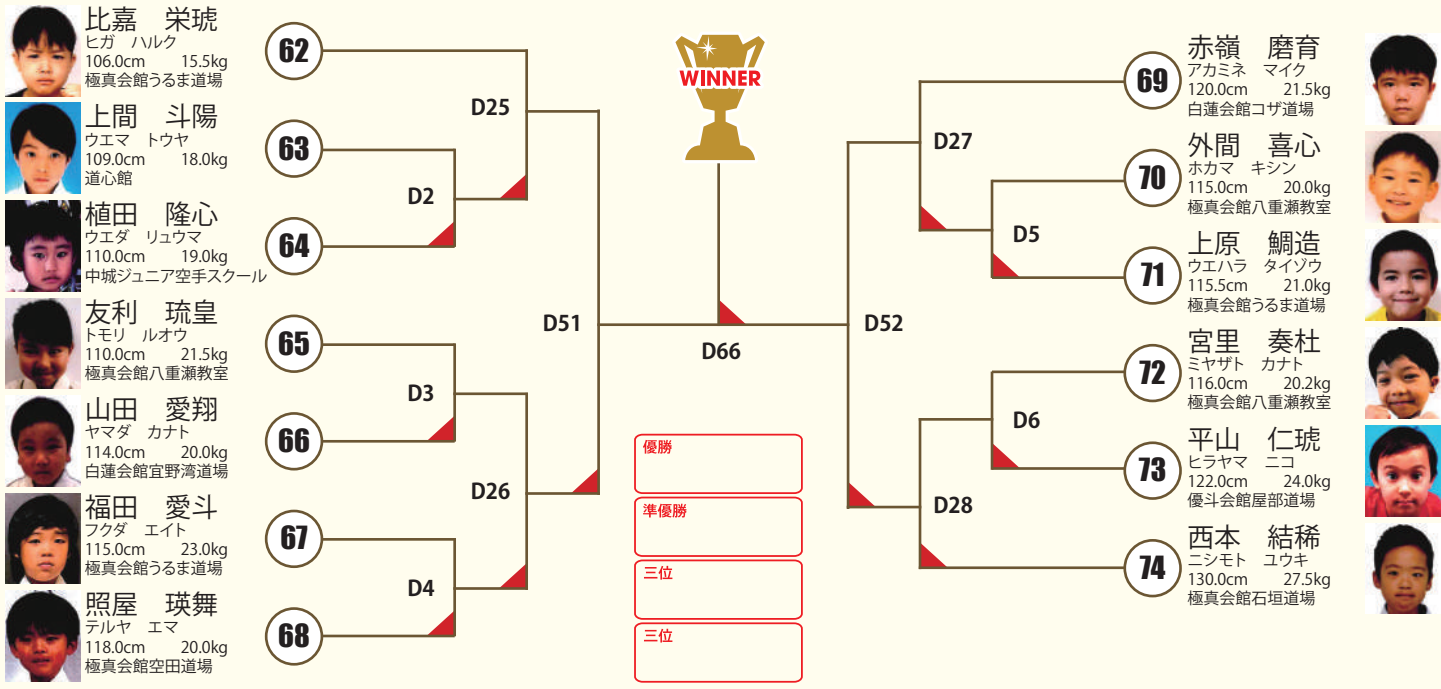

D 本戦1:30 延長1:00 ※決勝のみ再延長1:00
小1男子 初級 13名 ○拳サボ ○ヘッドギア ○足サボ ×胸ガード ○金のカップ