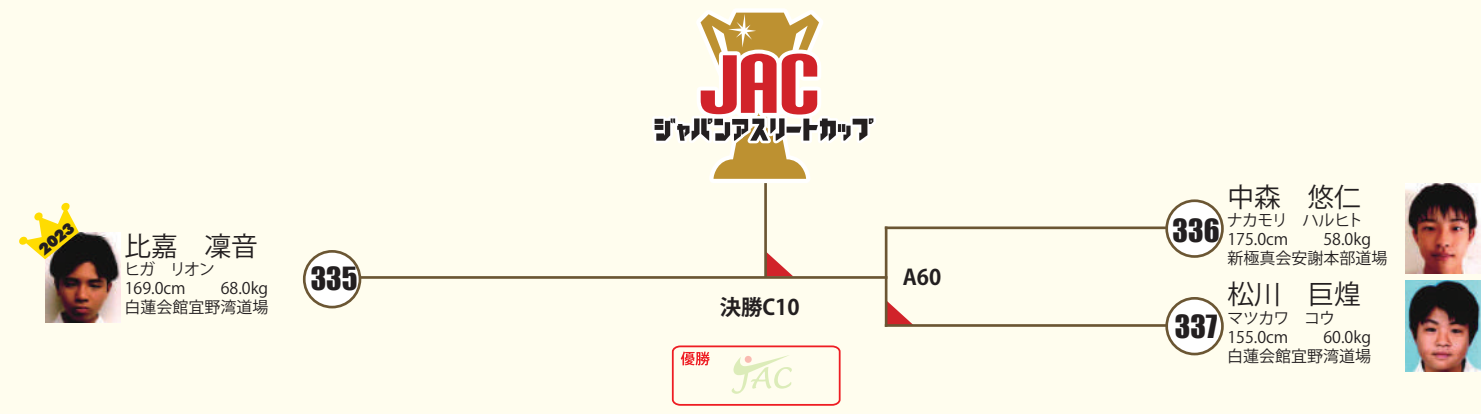

A 本戦1:30 延長1:00 ※決勝のみ再延長1:00 **中2男子+55kg JAC選抜 3名** ○拳サポ ○ヘッドギア ○足サポ ×胸ガード ○金的カップ