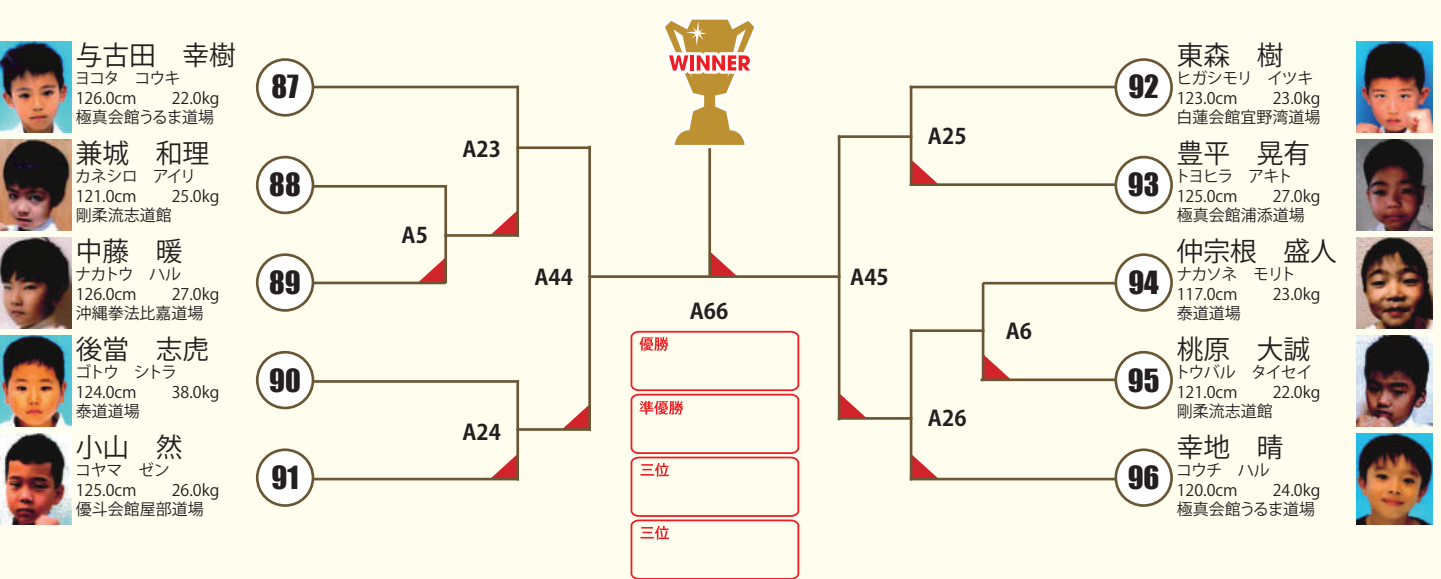

A 本戦1:30 延長1:00 ※決勝のみ再延長1:00
小2男子 中級 10名 ○拳サボ ○ヘッドギア ○足サボ ×胸ガード ○金のカップ