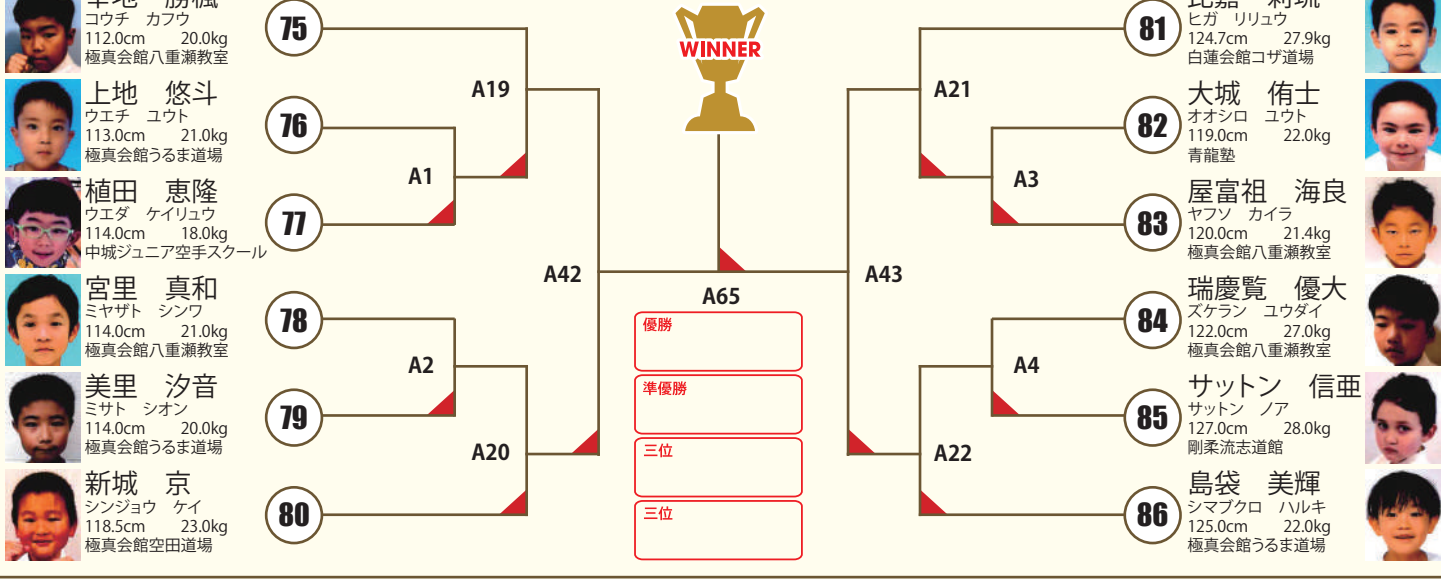

A 本戦1:30 延長1:00 ※決勝のみ再延長1:00
小2男子 初級 12名 ○拳サボ ○ヘッドギア ○足サボ ×胸ガード ○金のカップ