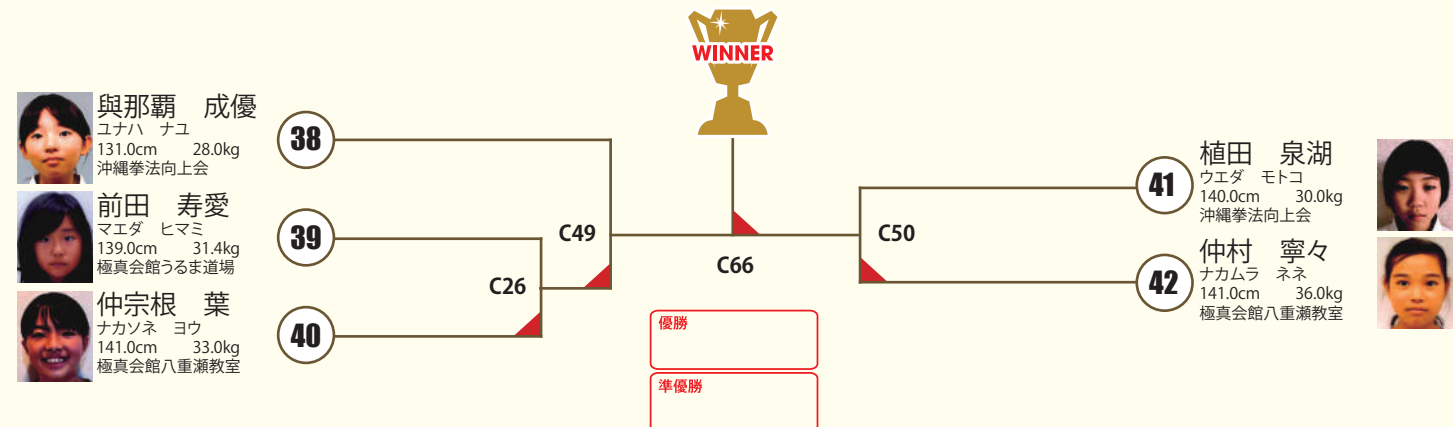

C 本戦1:30 延長1:00 ※決勝のみ再延長1:00 **小5女子 初級 5名** ○拳サポ ○ヘッドギア ○足サポ △胸ガード