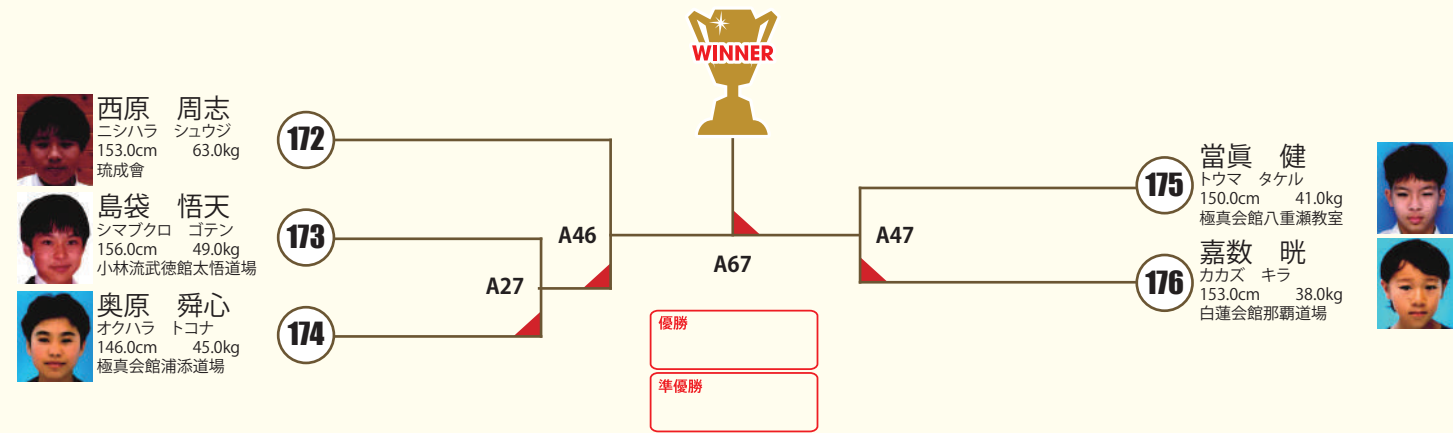

A 本戦1:30 延長1:00 ※決勝のみ再延長1:00 **中1男子 中級 5名** ○拳サポ ○ヘッドギア ○足サポ ×胸ガード ○金のカップ