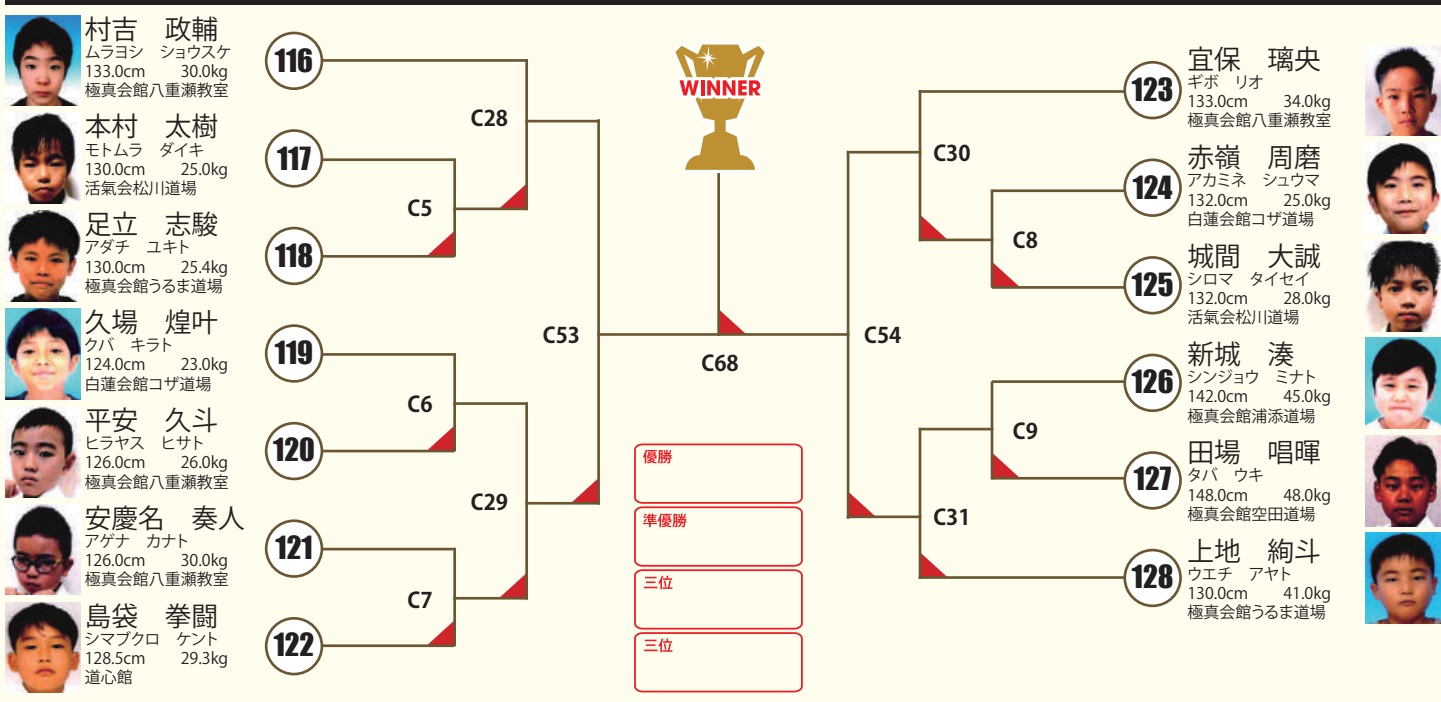

C 本戦1:30 延長1:00 ※決勝のみ再延長1:00
小4男子 初級 13名 ○拳サポ ○ヘッドギア ○足サポ ×胸ガード ○金のカップ