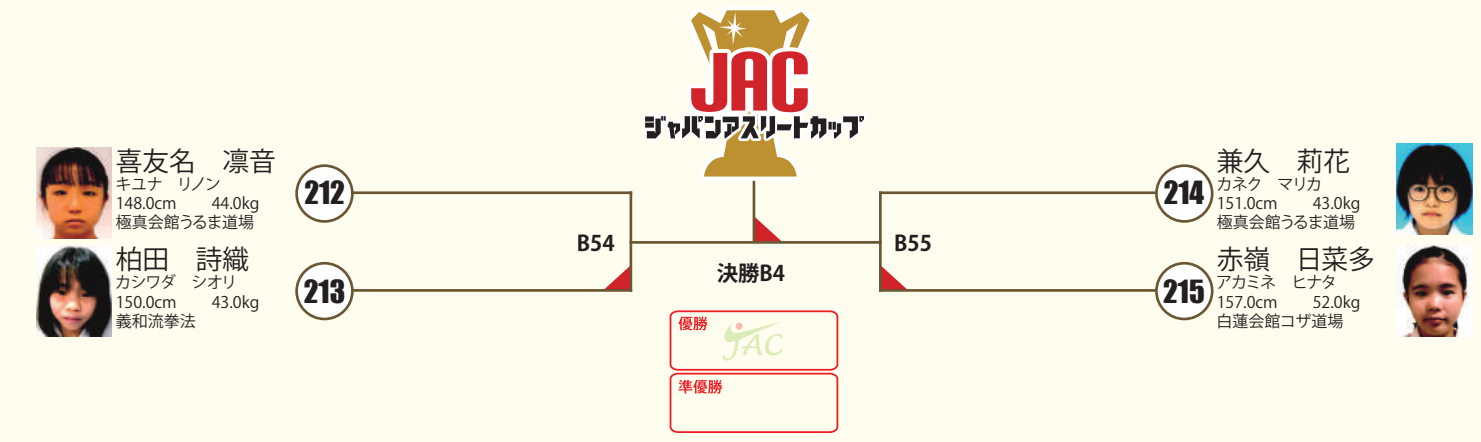

B 本戦1:30 延長1:00 ※決勝のみ再延長1:00 **中1女子 JAC選抜 4名** ○拳サポ ○ヘッドギア ○足サポ △胸ガード