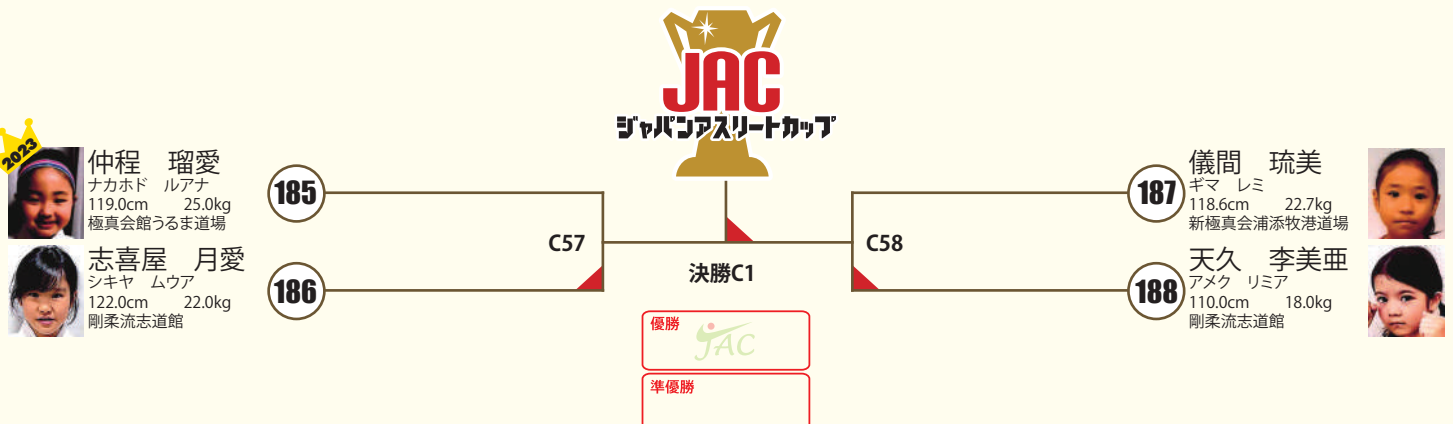

C 本戦1:30 延長1:00 ※決勝のみ再延長1:00 **小2女子 JAC選抜 4名** ○拳サポ ○ヘッドギア ○足サポ ×胸ガード