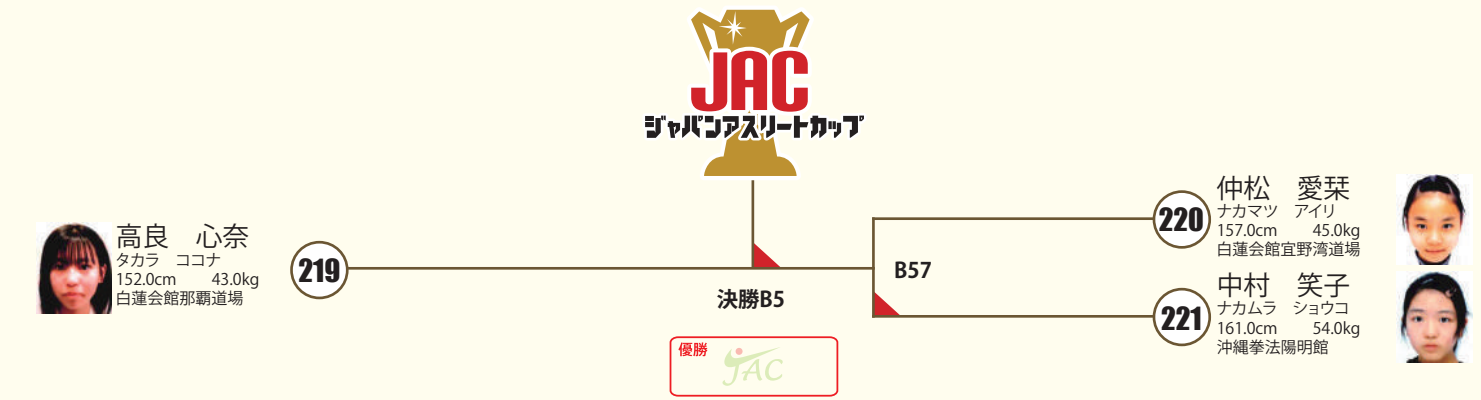

B 本戦1:30 延長1:00 ※決勝のみ再延長1:00 **中3女子 JAC選抜 3名** ○拳サポ ○ヘッドギア ○足サポ △胸ガード