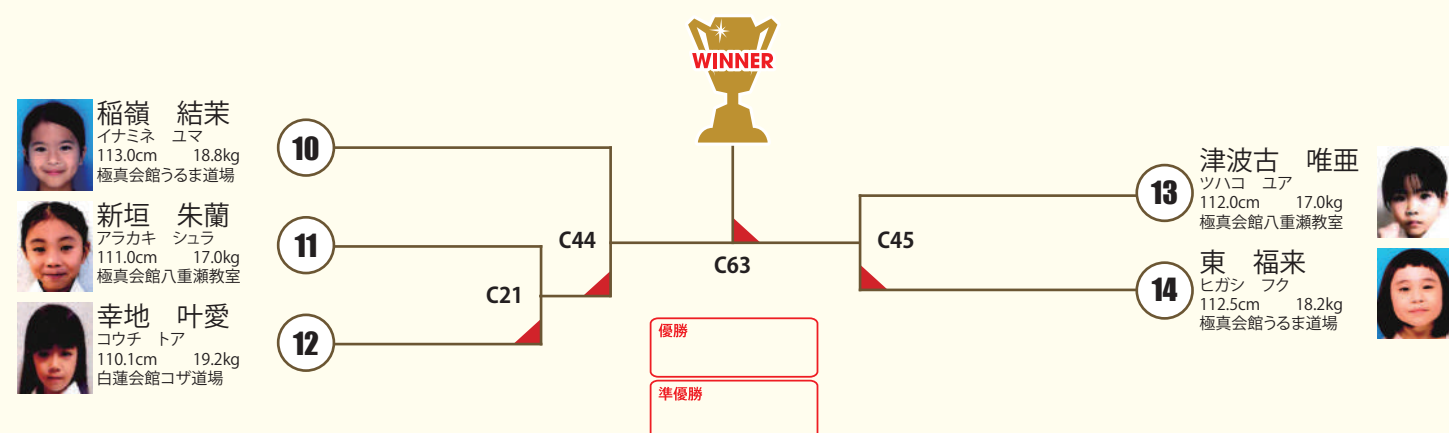

本戦1:30 延長1:00
※決勝のみ再延長1:00

幼年女子 初級 9名

○拳サポ ○ヘッドギア
○足サポ ×胸ガード

本戦1:30 延長1:00
※決勝のみ再延長1:00

小1女子 初級 5名

○拳サポ ○ヘッドギア
○足サポ ×胸ガード

本戦1:30 延長1:00
※決勝のみ再延長1:00

小2女子 初級 8名