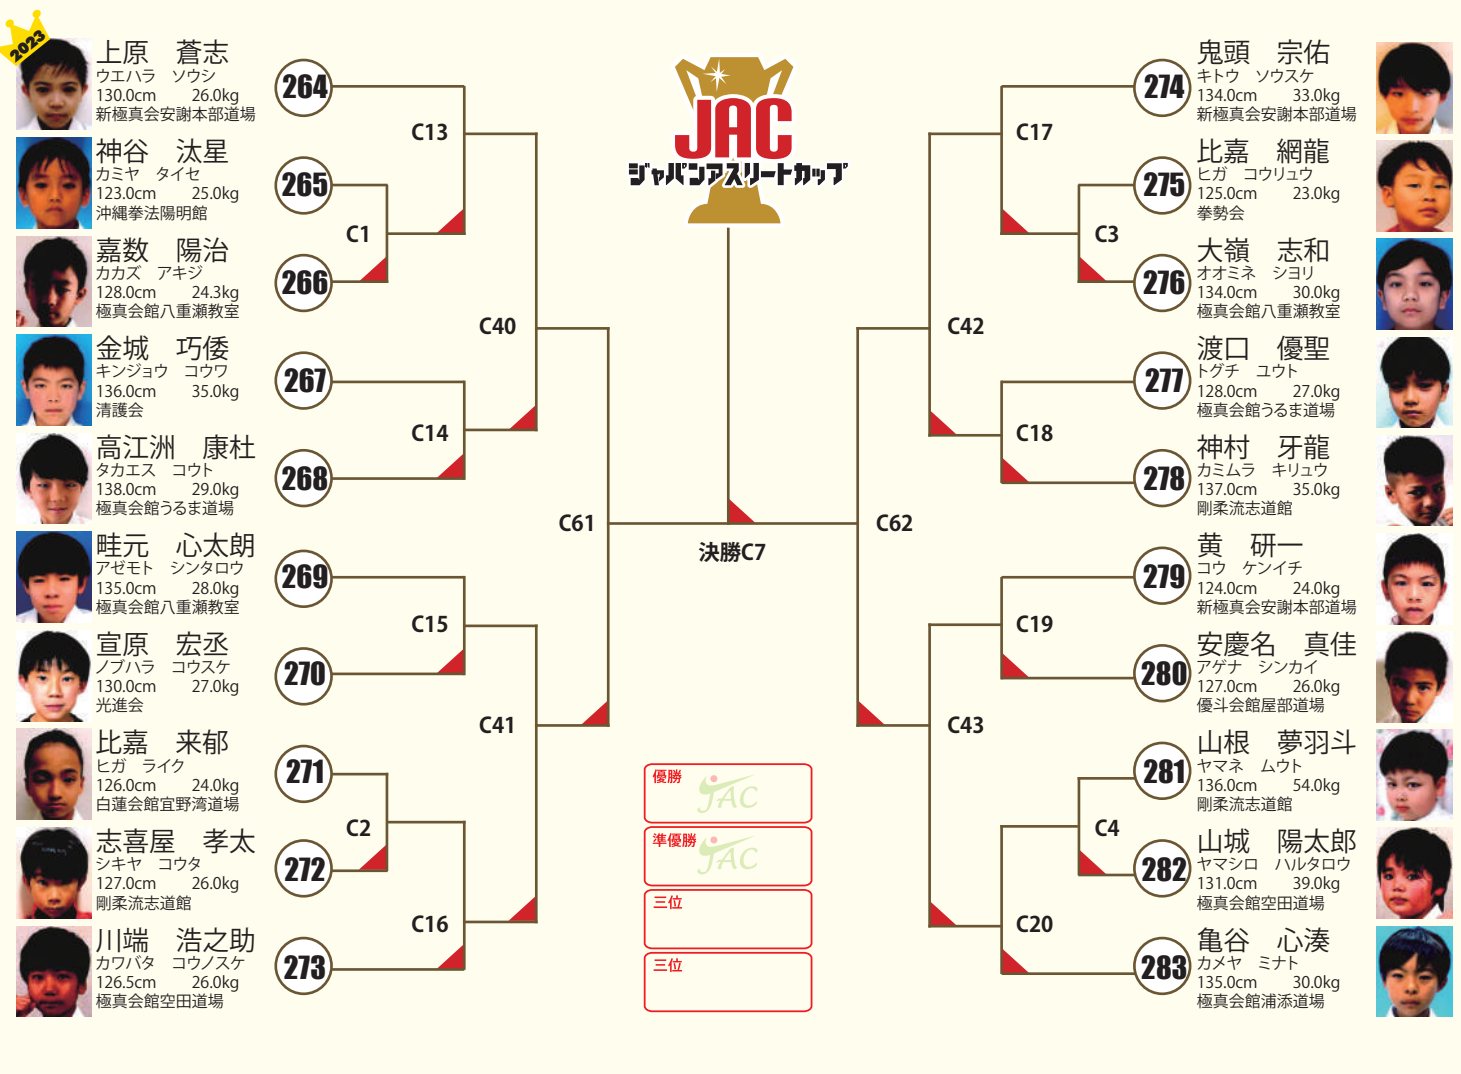

C 本戦1:30 延長1:00 ※決勝のみ再延長1:00 **小4男子 JAC選抜 20名** ○拳サボ ○ヘッドギア ○足サボ ×胸ガード ○金のカップ