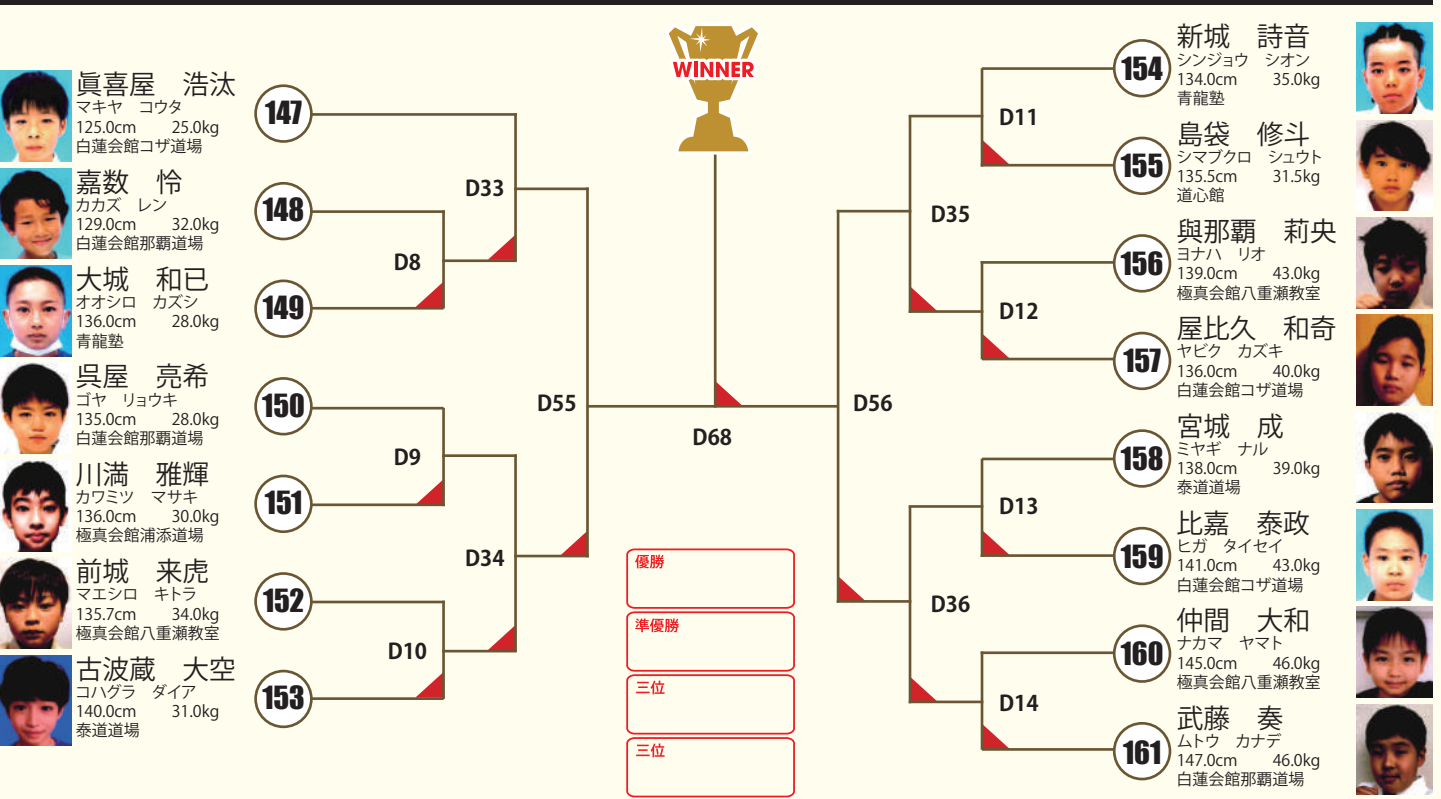

D 本戦1:30 延長1:00 ※決勝のみ再延長1:00
小5男子 中級 15名 ○拳サポ ○ヘッドギア ○足サポ ×胸ガード ○金のカップ