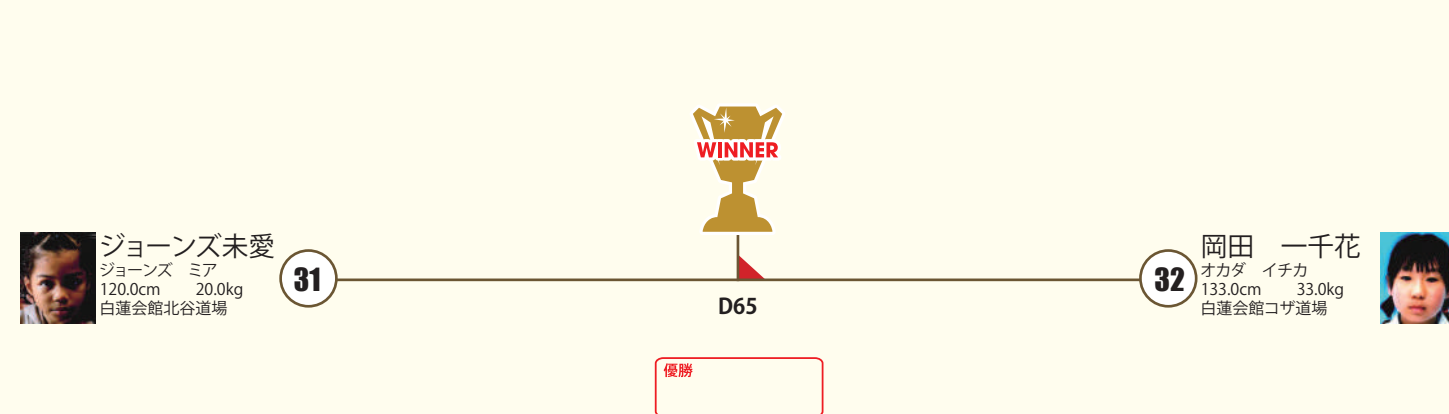

小3女子 中級 2名

○拳サポ ○ヘッドギア
○足サポ △胸ガード