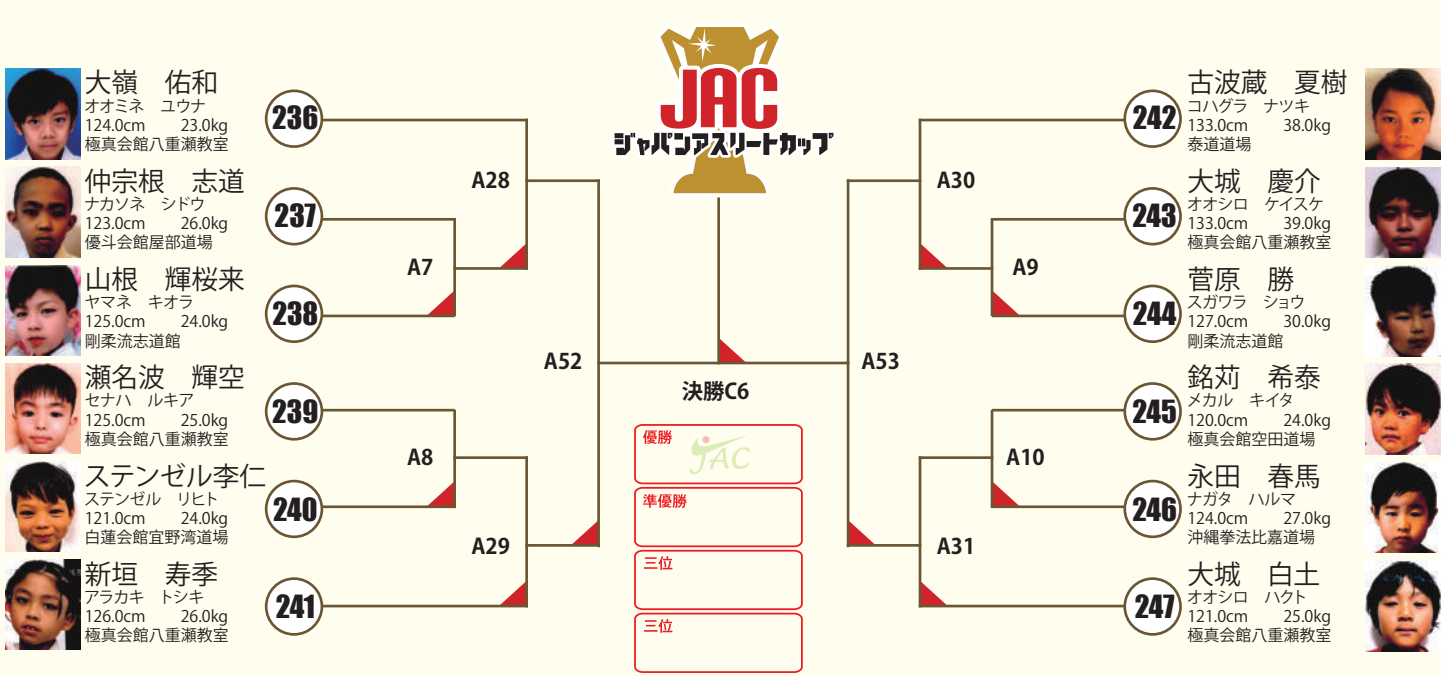

A 本戦1:30 延長1:00 ※決勝のみ再延長1:00 **小2男子 JAC選抜 12名** ○拳サボ ○ヘッドギア ○足サボ ×胸ガード ○金のカップ