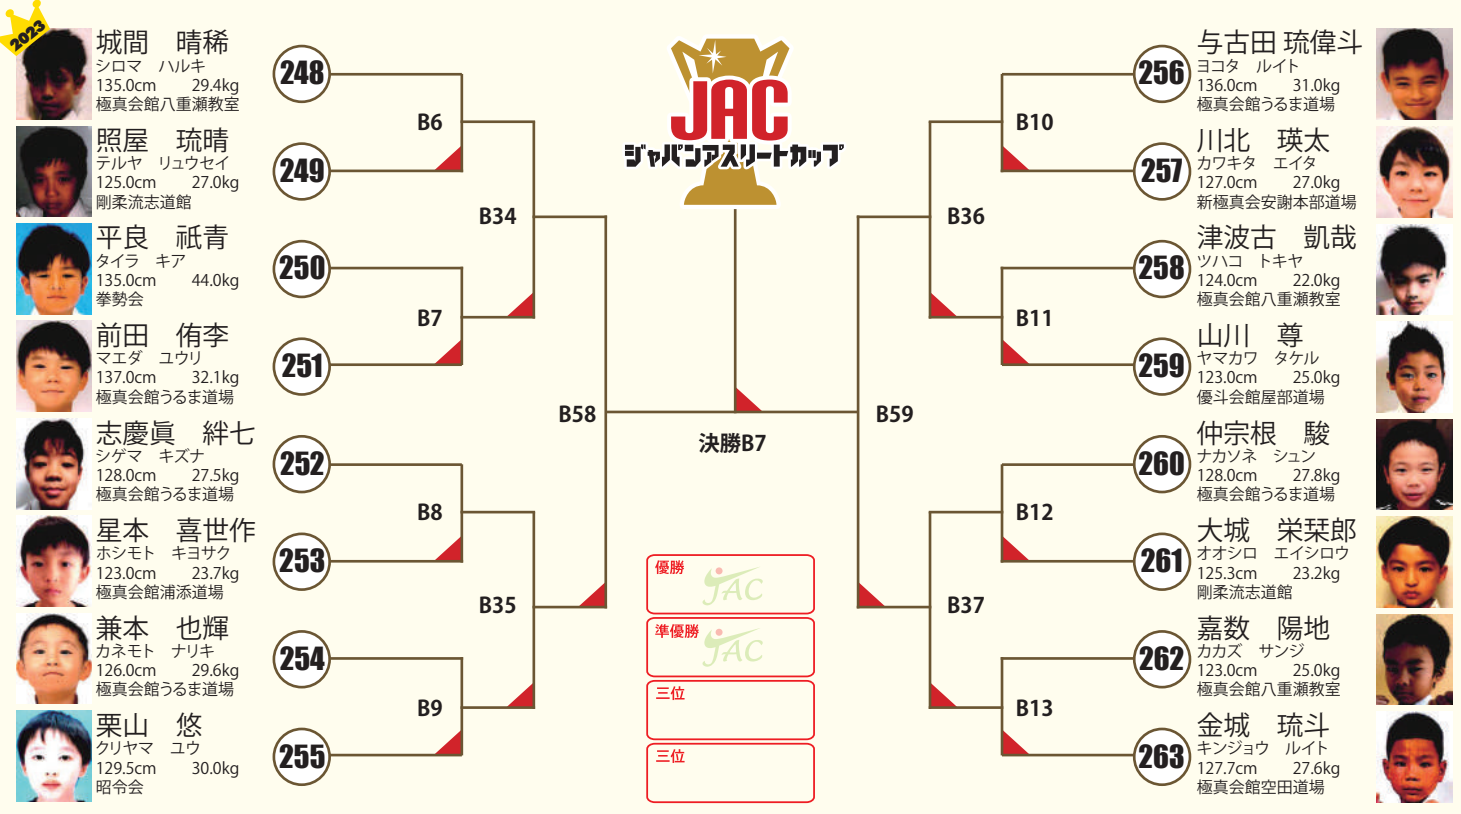

B 本戦1:30 延長1:00 ※決勝のみ再延長1:00 **小3男子 JAC選抜 16名** ○拳サボ ○ヘッドギア ○足サボ ×胸ガード ○金のカップ