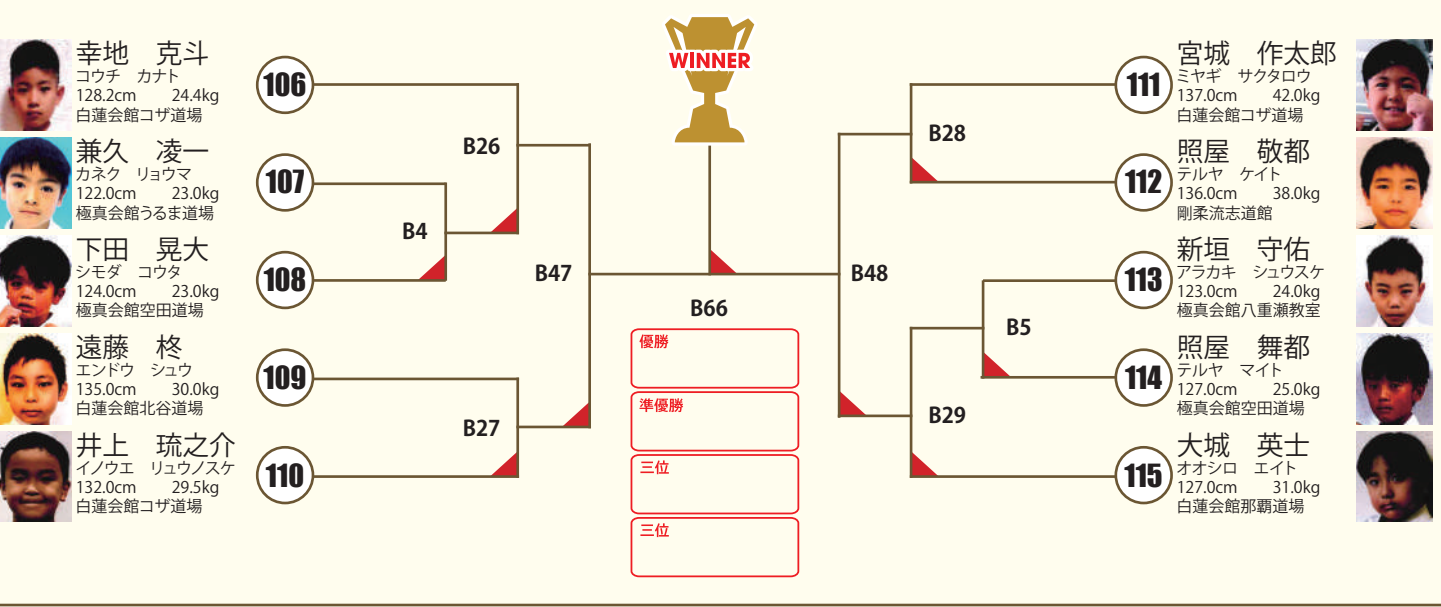

B 本戦1:30 延長1:00 ※決勝のみ再延長1:00
小3男子 中級 10名 ○拳サボ ○ヘッドギア ○足サボ ×胸ガード ○金のカップ