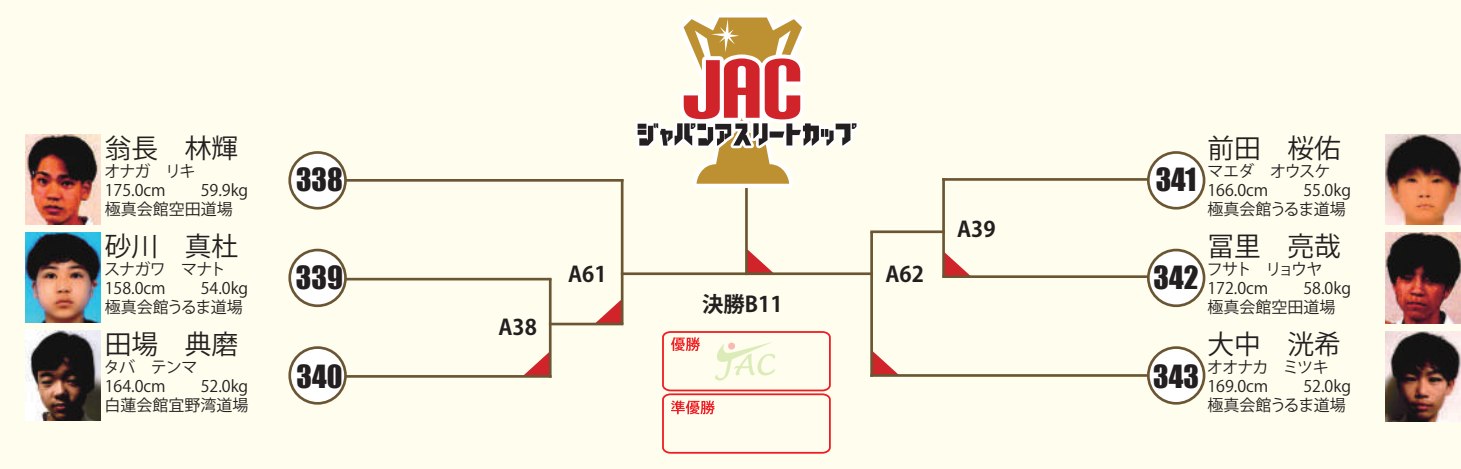

A 本戦1:30 延長1:00 ※決勝のみ再延長1:00 **中3男子-60kg JAC選抜 6名** ○拳サポ ○ヘッドギア ○足サポ ×胸ガード ○金的カップ