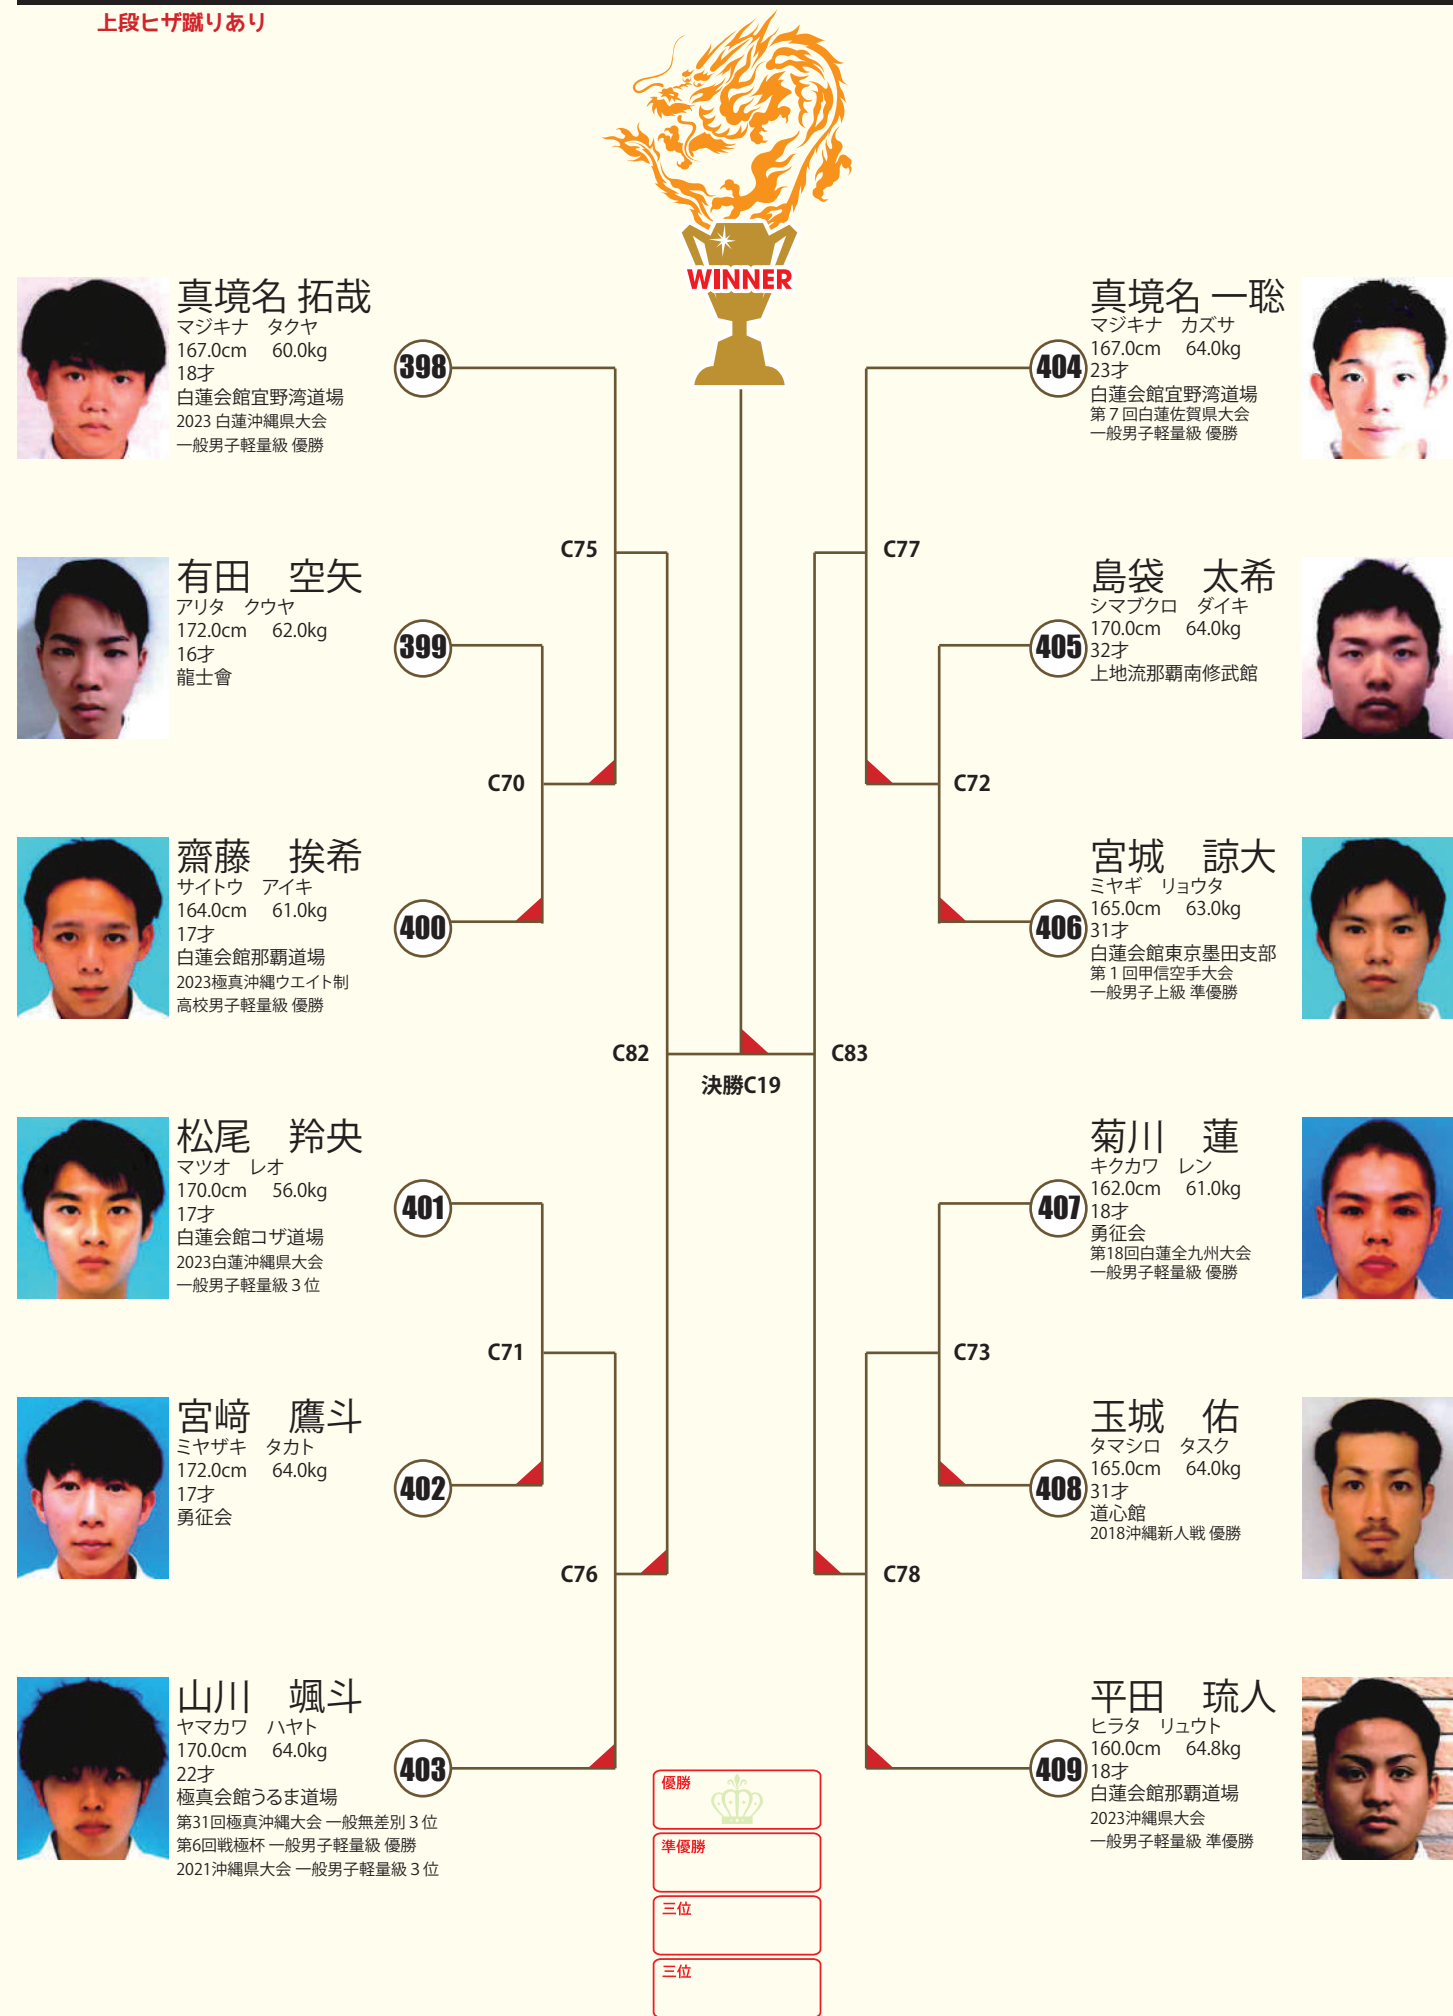

C 本戦2:00 延長2:00 ※決勝のみ再延長2:00 **一般男子-65kg 上級 12名** × 拳サポ × ヘッドギア × 足サポ ○ 金のカップ

上段ヒザ蹴りあり