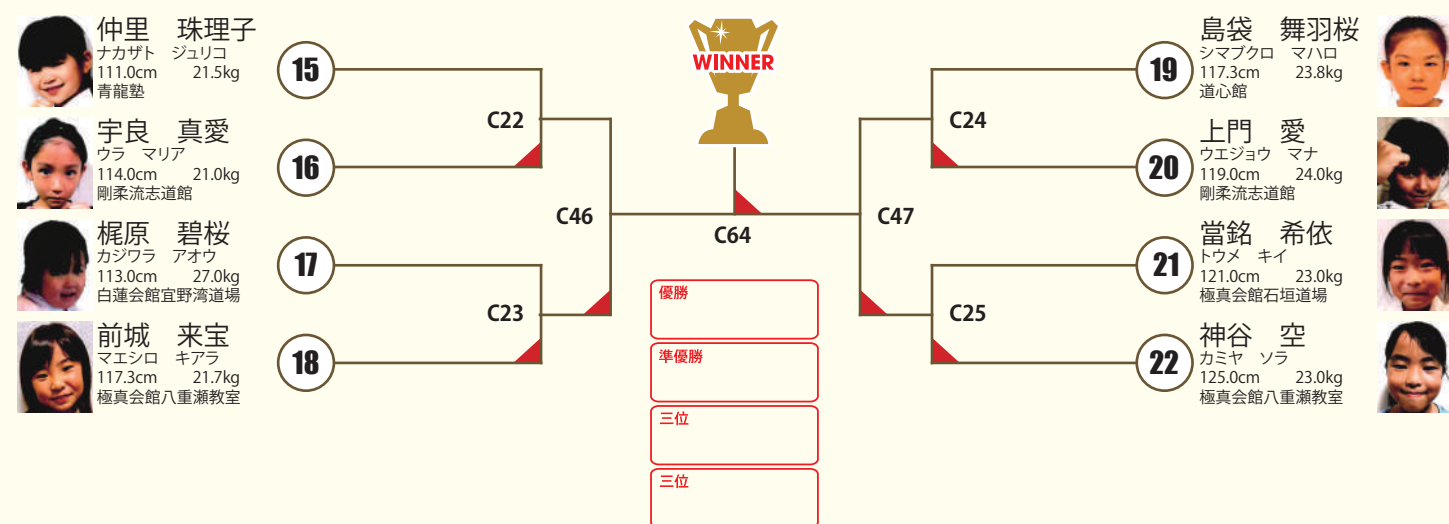

小2女子 初級 8名

○拳サポ ○ヘッドギア
○足サポ ×胸ガード