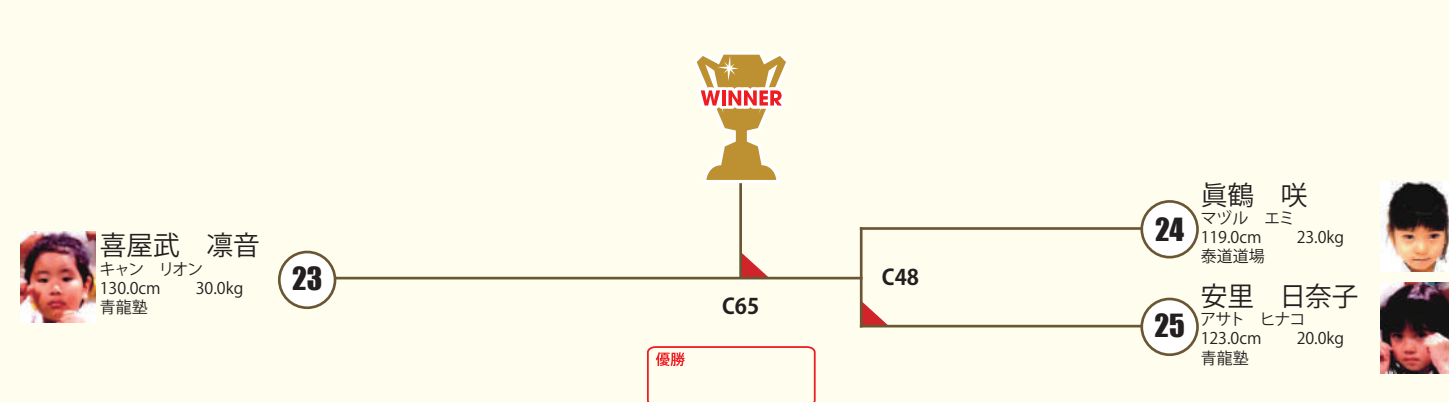

小2女子 中級 3名

○拳サポ ○ヘッドギア
○足サポ ×胸ガード