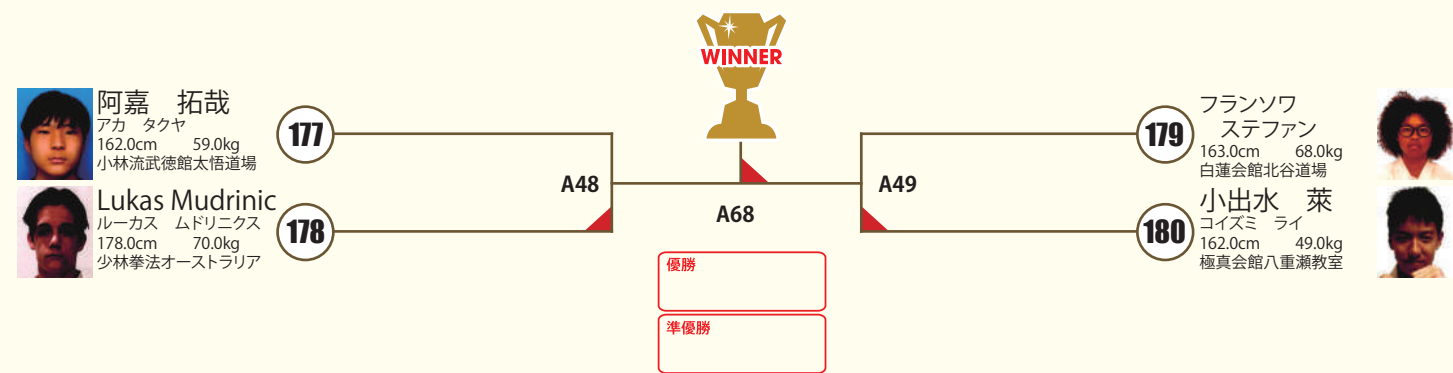

A 本戦1:30 延長1:00 ※決勝のみ再延長1:00 **中2男子 初中級 4名** ○拳サポ ○ヘッドギア ○足サポ ×胸ガード ○金のカップ