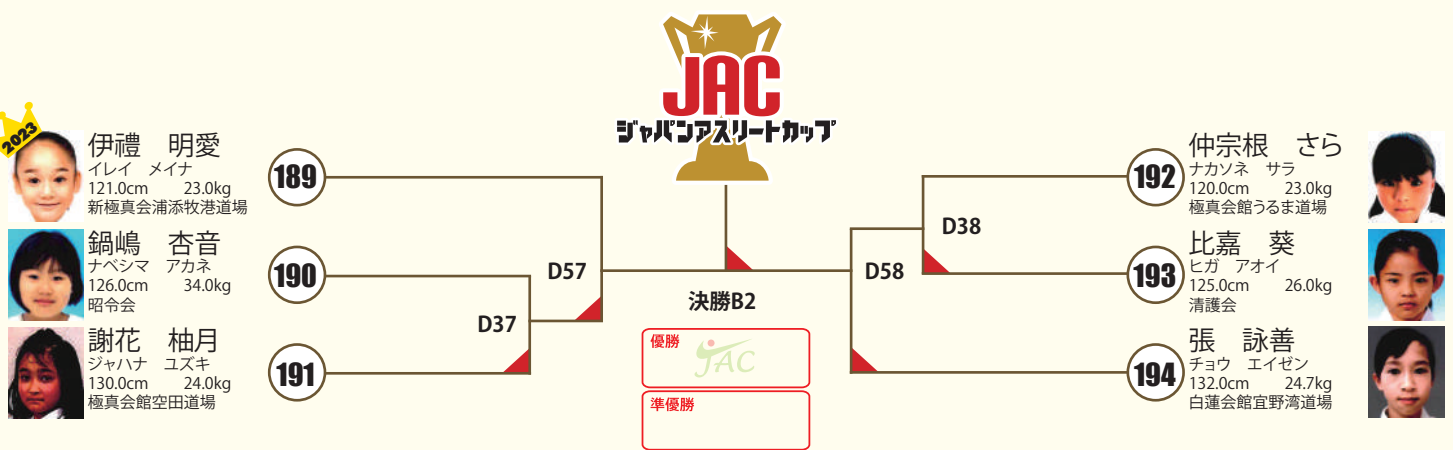

D 本戦1:30 延長1:00 ※決勝のみ再延長1:00 **小3女子 JAC選抜 6名** ○拳サポ ○ヘッドギア ○足サポ △胸ガード