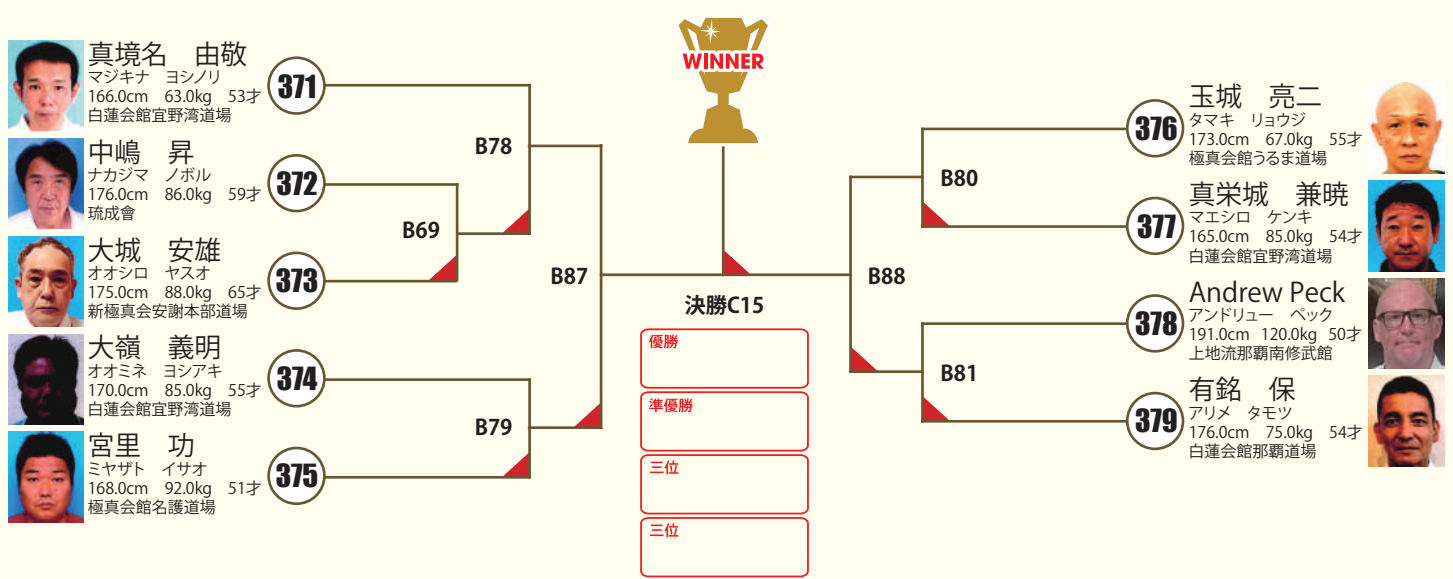

B 本戦1:30 延長1:00 ※決勝のみ再延長1:00 **おやじクラス-70kg 中級 3名** ○拳サポ △ヘッドギア ○足サポ ○金的カップ

おやじクラス+70kg 中級 4名 ○拳サポ △ヘッドギア ○足サポ ○金のカップ

おやじクラス-70kg 上級 5名 ×拳サポ ×ヘッドギア ○足サポ ○金のカップ

おやじクラス+70kg 上級 3名 ×拳サポ ×ヘッドギア ○足サポ ○金のカップ

シニア男子 中級 2名 ○拳サポ △ヘッドギア ○足サポ ○金のカップ

シニア男子 上級 9名 ×拳サポ ×ヘッドギア ○足サポ ○金のカップ

大会ドクター

宜野湾スポーツ接骨院
ginowan sports lab

宜野湾市伊佐2-7-11 ☎098-975-9074

シニア女子 上級 2名

本戦1:30 延長1:00
※決勝のみ再延長1:00

×拳サポ ×ヘッドギア
○足サポ △胸ガード

一般女子 初級 2名