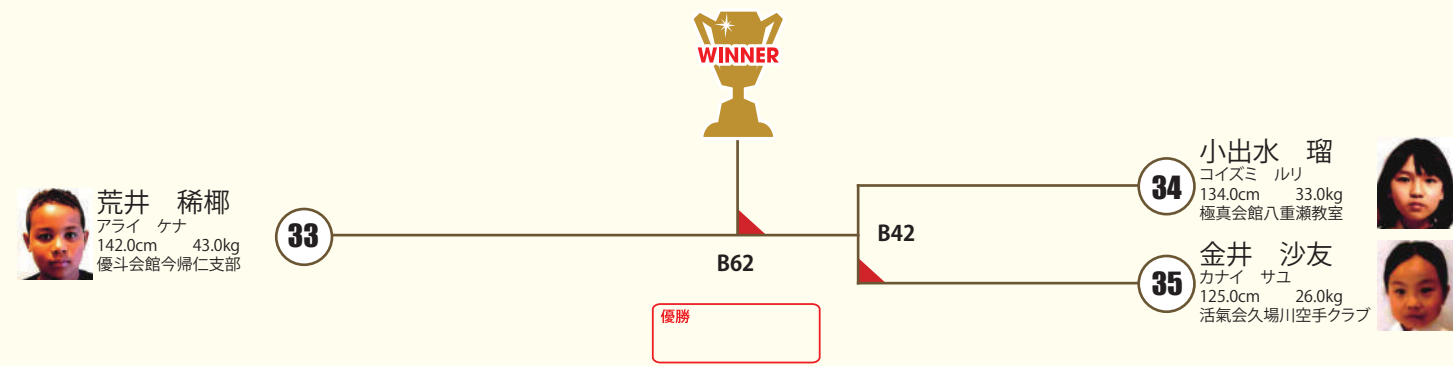

B 本戦1:30 延長1:00 ※決勝のみ再延長1:00 **小4女子 初級 3名** ○拳サポ ○ヘッドギア ○足サポ △胸ガード