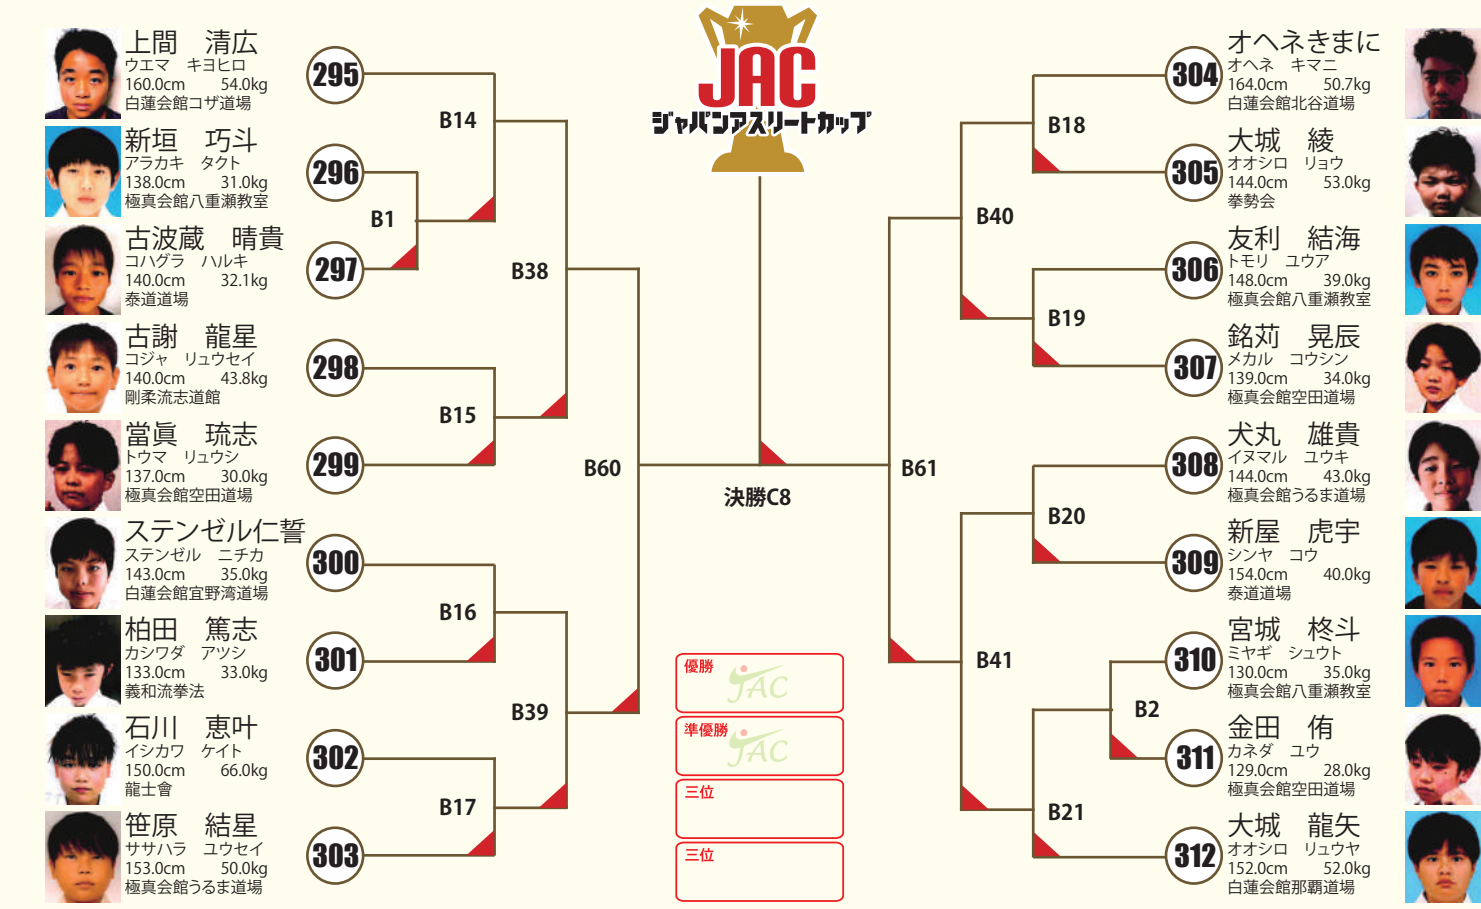

小6男子 JAC選抜 18名 ○拳サポ ○ヘッドギア ○足サポ ×胸ガード ○金のカップ