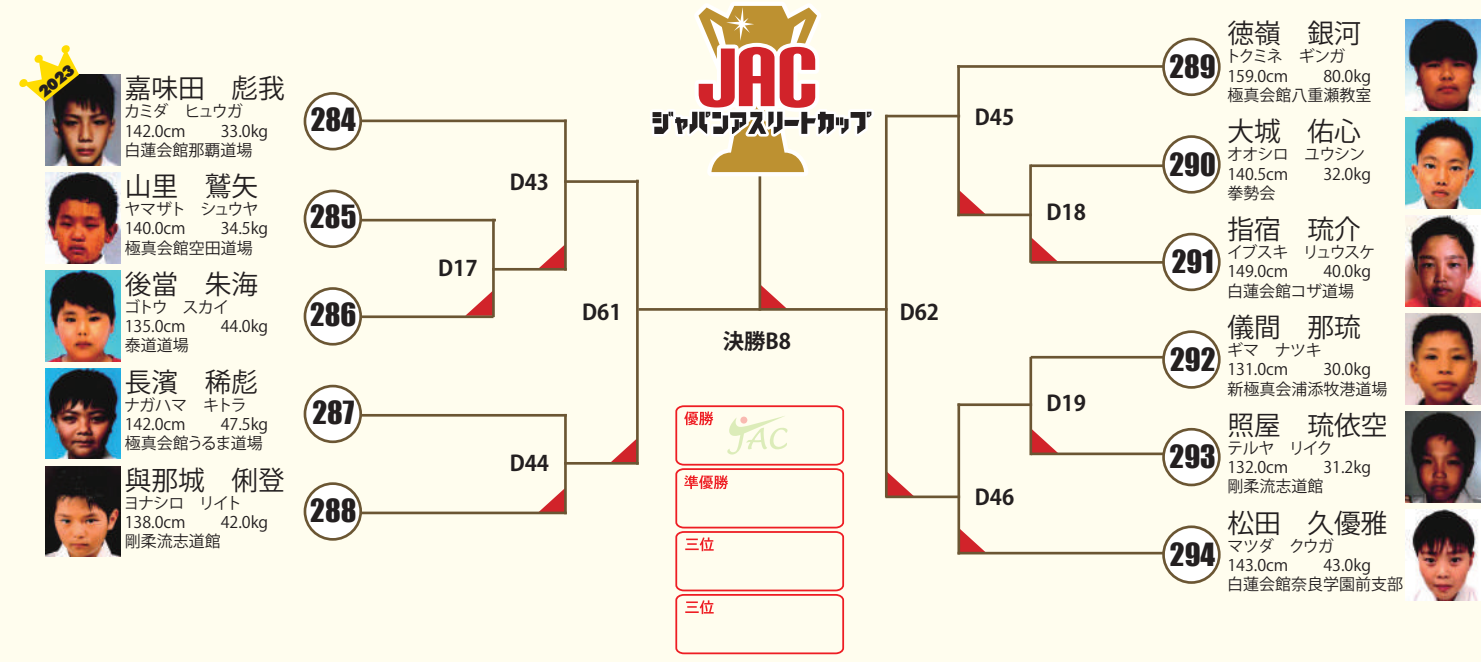

小5男子 JAC選抜 11名 ○拳サポ ○ヘッドギア ○足サポ ×胸ガード ○金のカップ