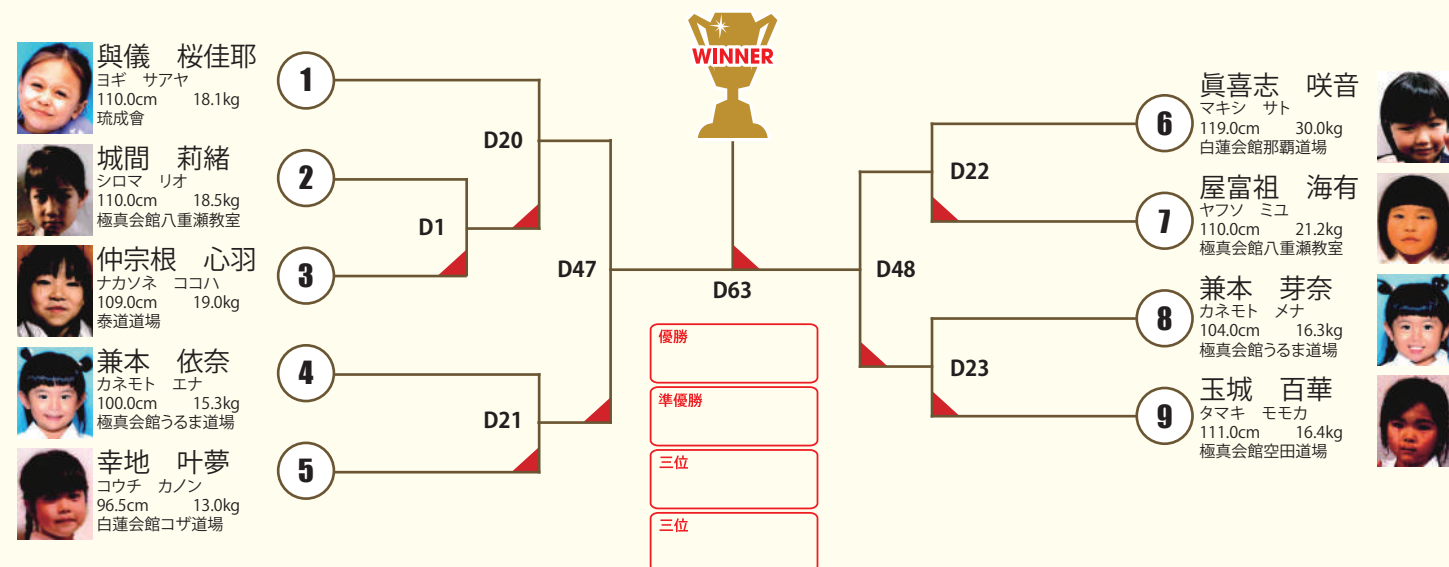

本戦1:30 延長1:00
※決勝のみ再延長1:00

幼年女子 初級 9名

○拳サポ ○ヘッドギア
○足サポ ×胸ガード