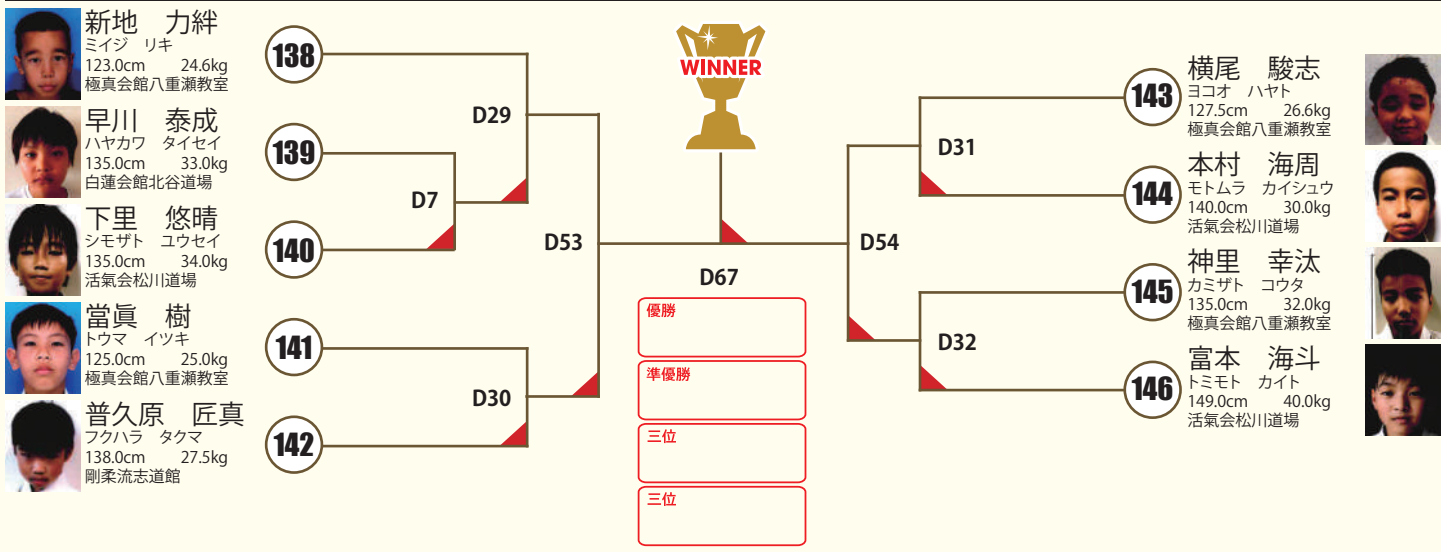

D 本戦1:30 延長1:00 ※決勝のみ再延長1:00
小5男子 初級 9名 ○拳サポ ○ヘッドギア ○足サポ ×胸ガード ○金のカップ