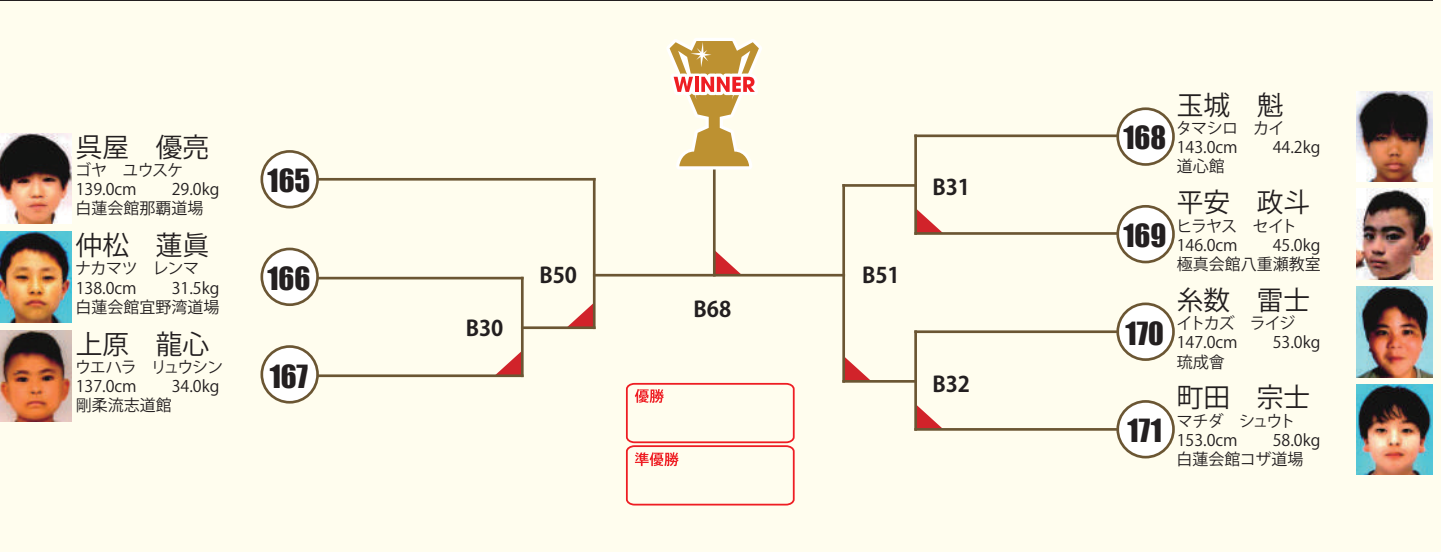

B 本戦1:30 延長1:00 ※決勝のみ再延長1:00
小6男子 中級 7名 ○拳サポ ○ヘッドギア ○足サポ ×胸ガード ○金のカップ