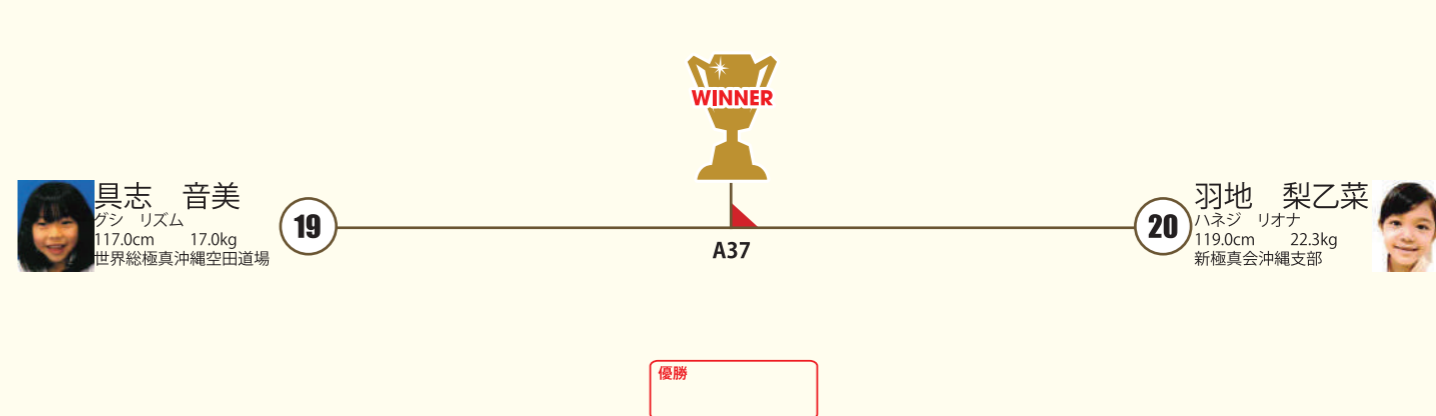

小2女子 中級 2名

本戦1:30 延長1:00
※決勝のみ再延長1:00

○ヘッドギア ○拳サポ ○足サポ ×胸ガード