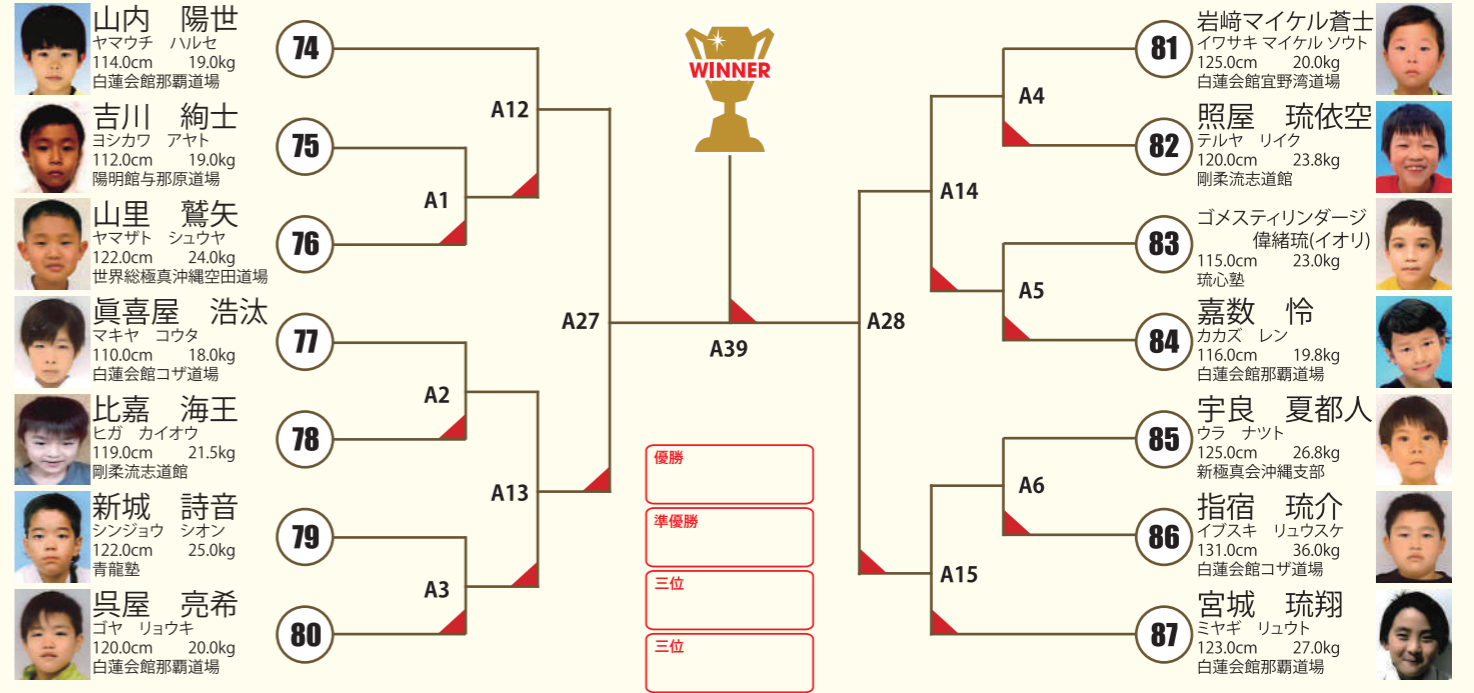

小2男子 初級 14名

本戦1:30 延長1:00
※決勝のみ再延長1:00

○ヘッドギア ○拳サポ ○足サポ ○金のカップ ×胸ガード