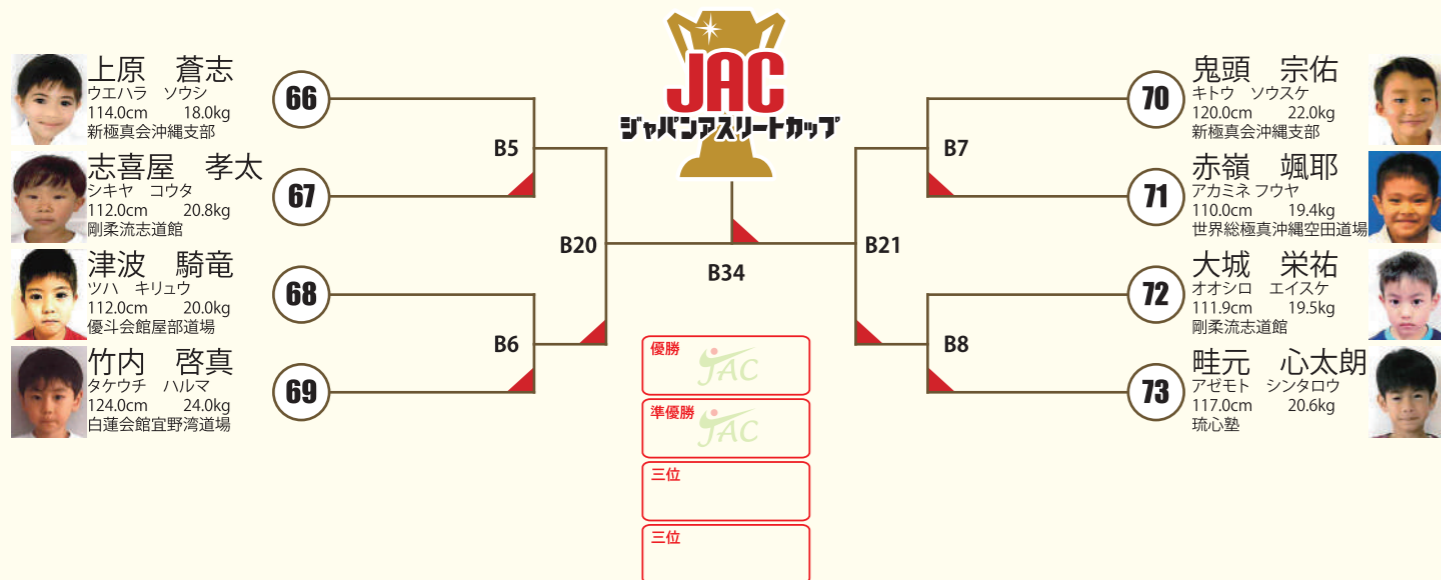

小1男子 上級 8名

本戦1:30 延長1:00
※決勝のみ再延長1:00

○ヘッドギア ○拳サポ ○足サポ ○金のカップ ×胸ガード