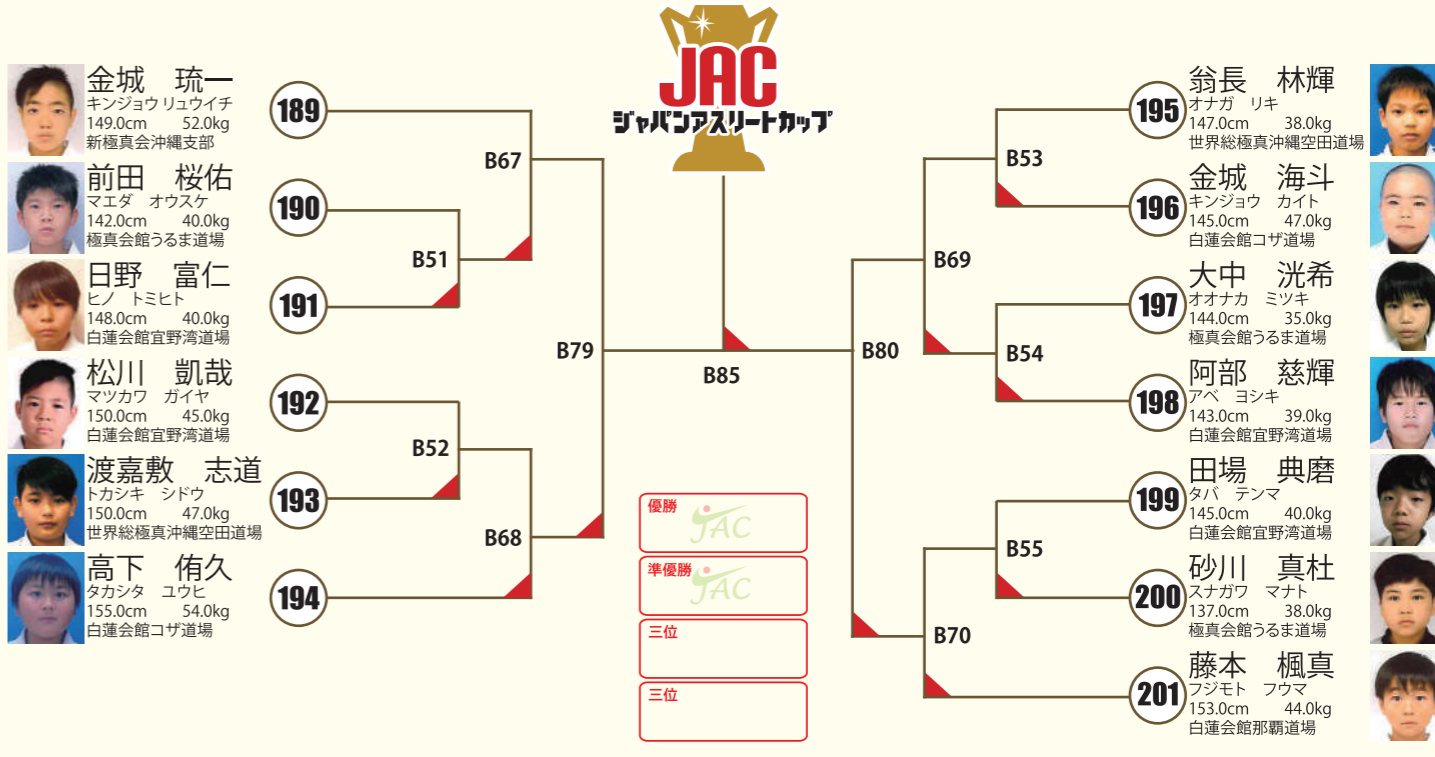

B コート **小6男子 上級 13名** 本戦1:30 延長1:00 ※決勝のみ再延長1:00

○ヘッドギア ○拳サポ ○足サポ ○金的カップ ×胸ガード