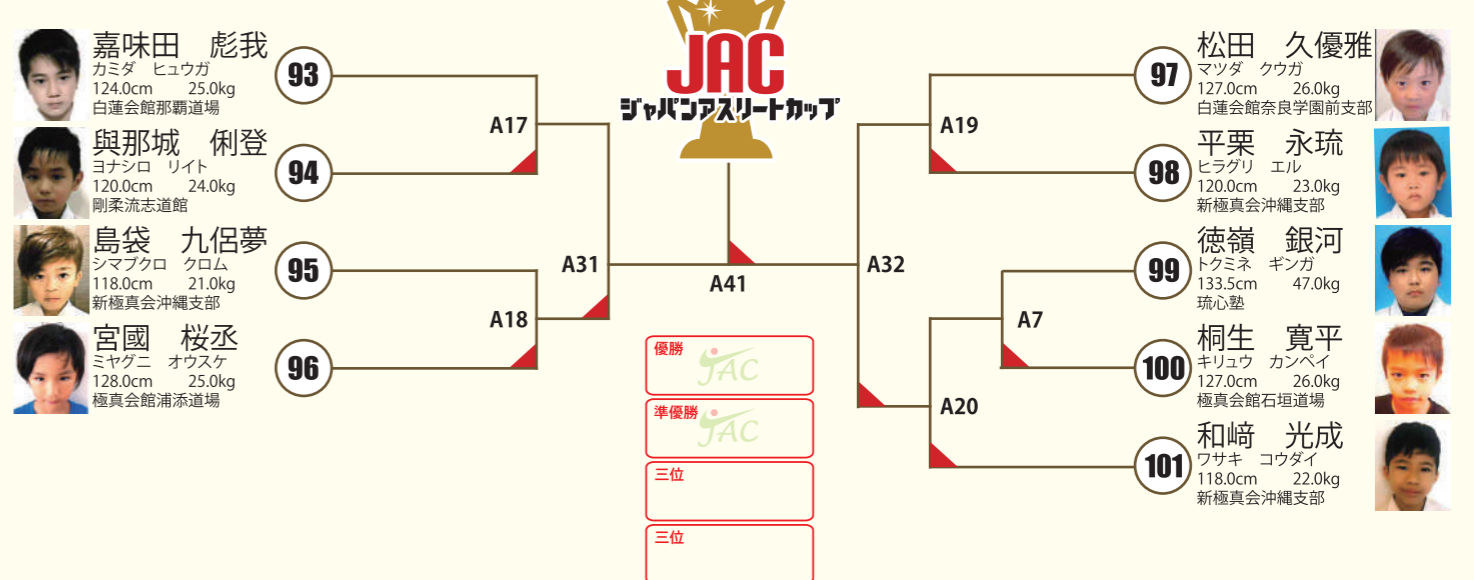

小2男子 上級 9名

本戦1:30 延長1:00
※決勝のみ再延長1:00

○ヘッドギア ○拳サポ ○足サポ ○金のカップ ×胸ガード