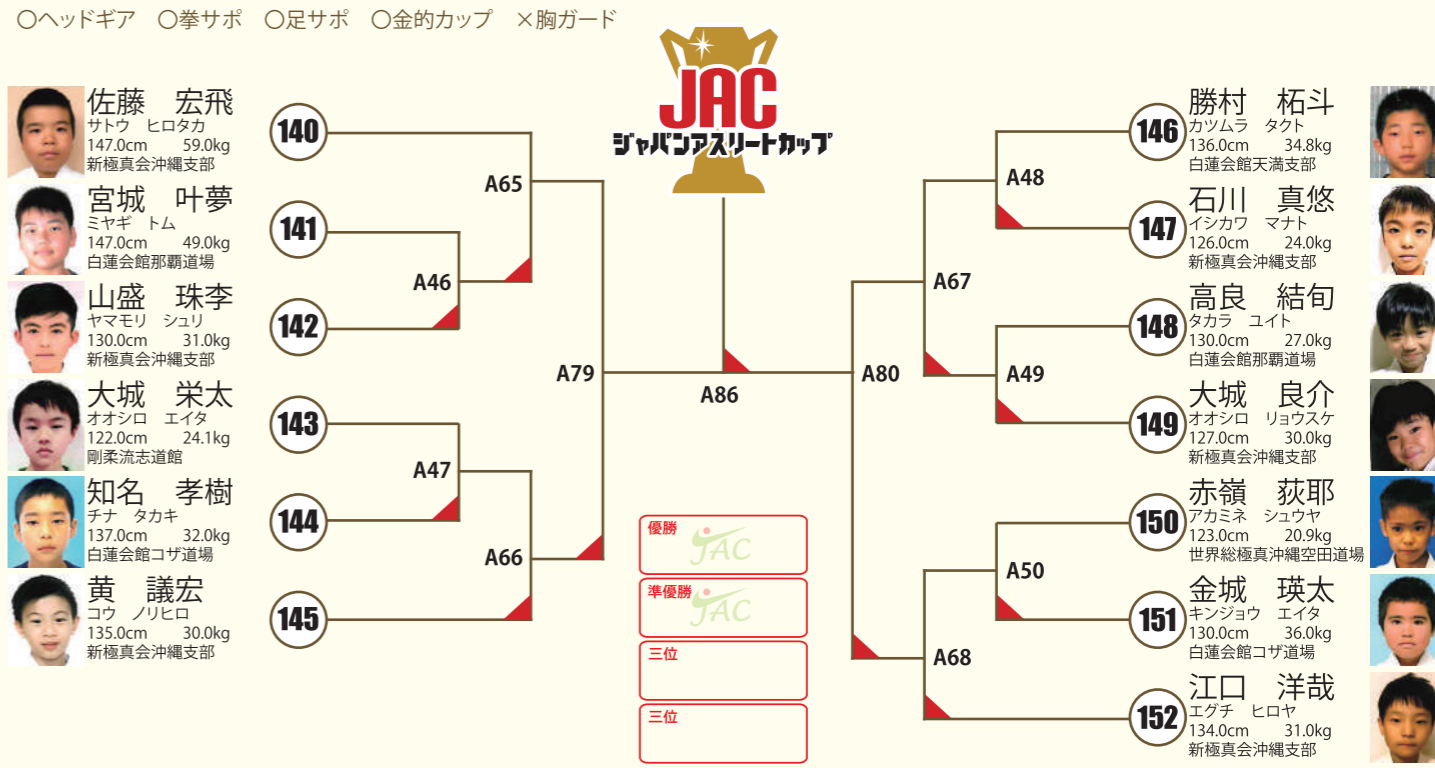

A コート **小4男子 上級 13名** 本戦1:30 延長1:00 ※決勝のみ再延長1:00