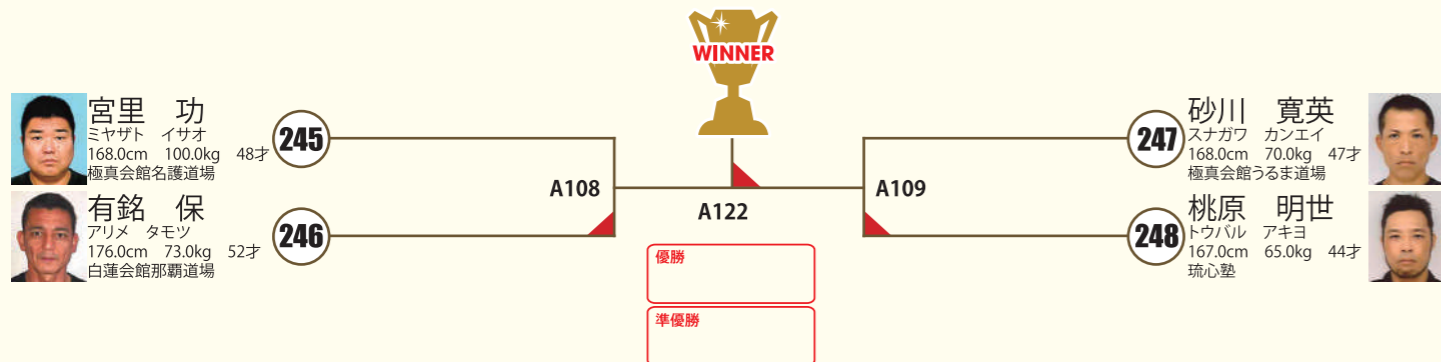

おやじクラス 上級 4名

本戦2:00 延長1:00
※決勝のみ再延長1:00

×拳サポ ○足サポ ○金的カップ ○マスク

※上段ヒザ蹴り有り