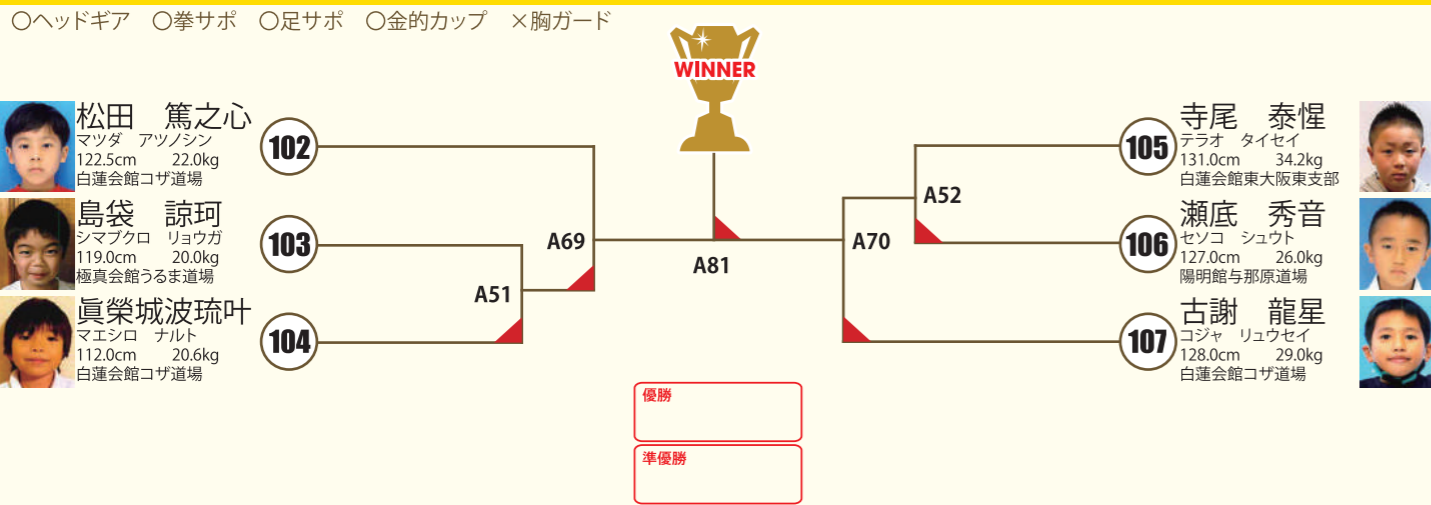

A コート **小3男子 初級 6名** 本戦1:30 延長1:00 ※決勝のみ再延長1:00