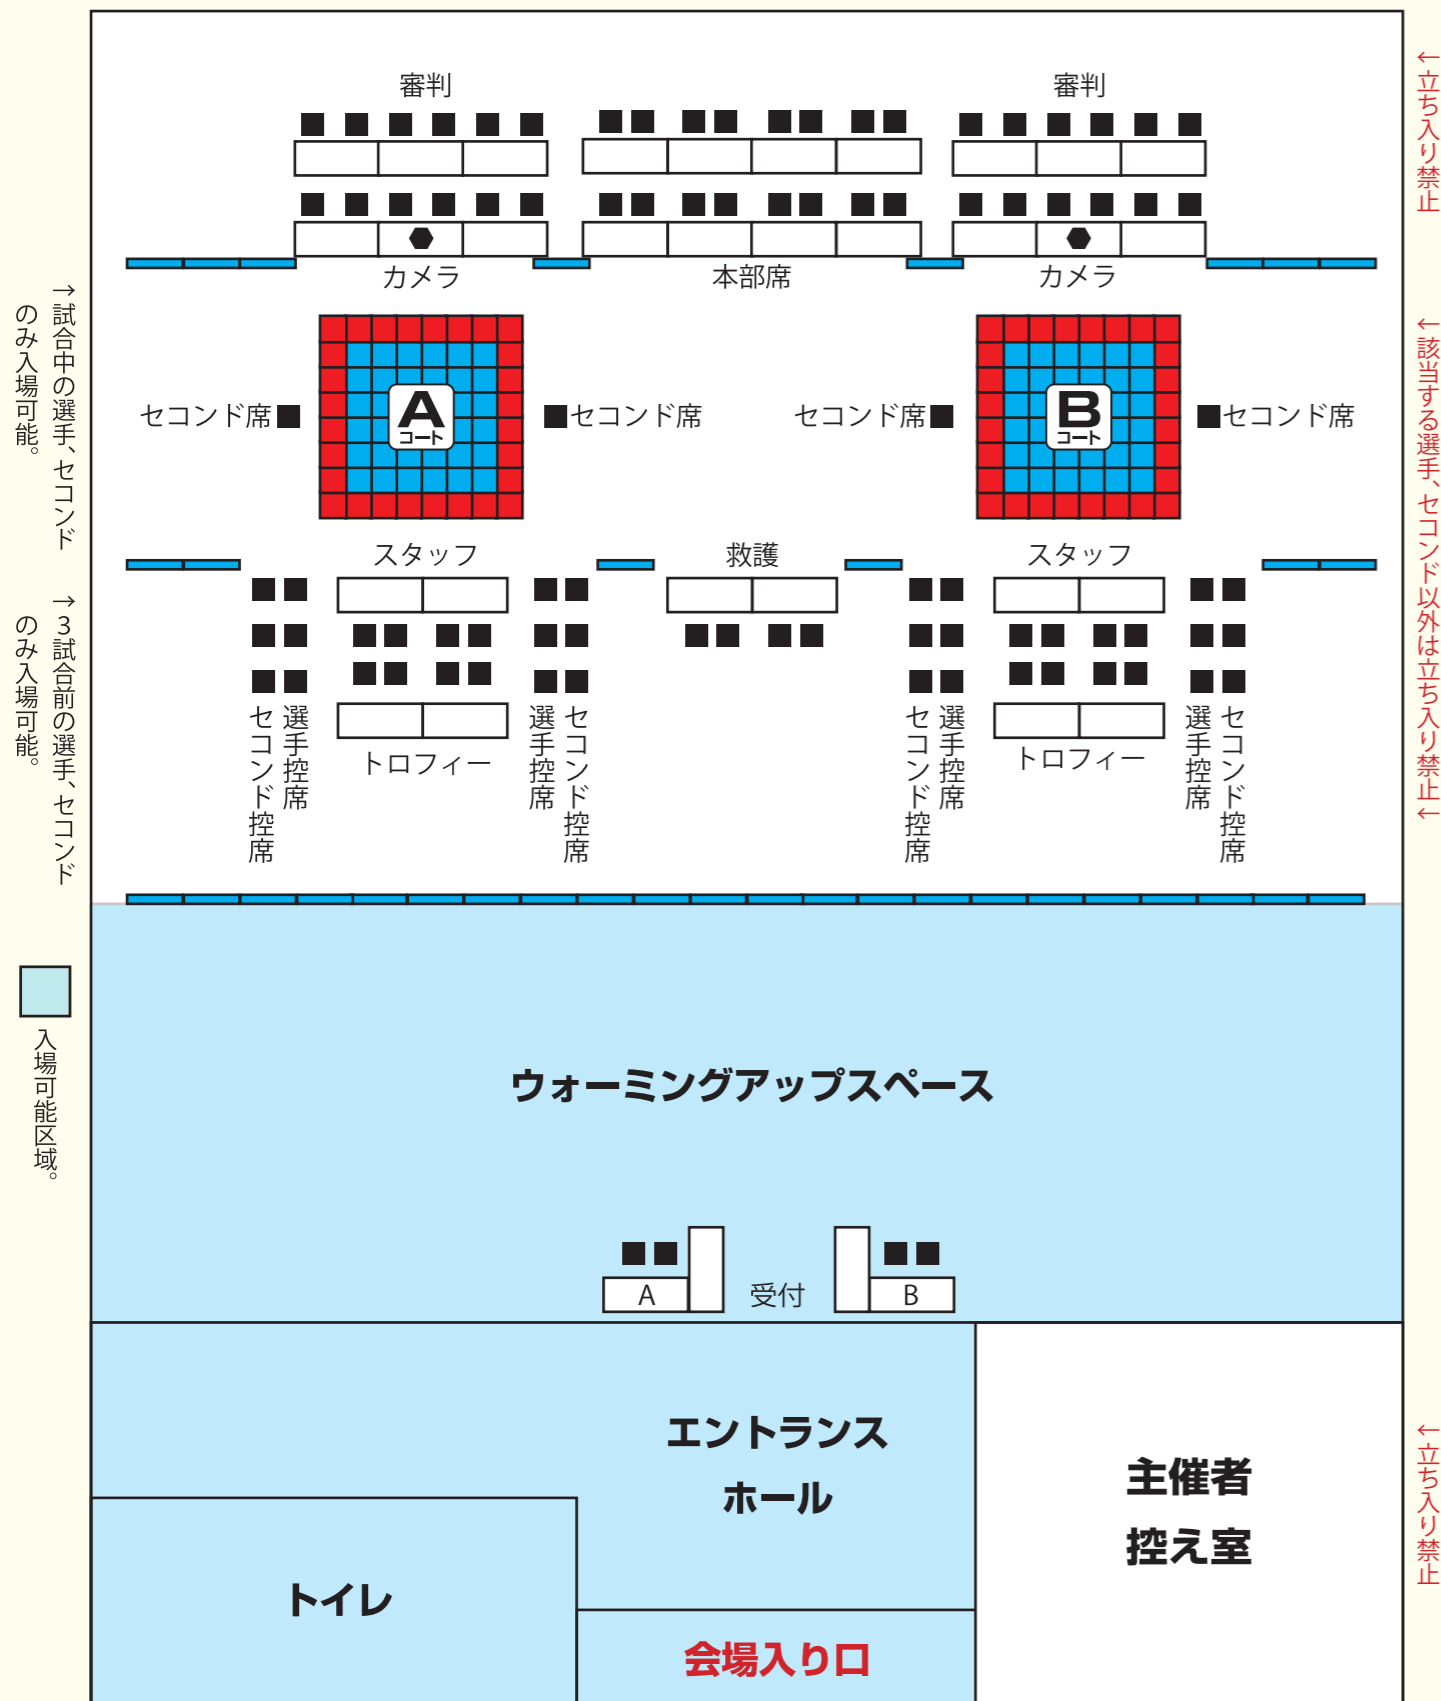

ファイティングオープントーナメント
全沖縄空手道選手権大会
会場案内図・立入禁止区域

コロナ対策のため会場周囲の窓は全開放していますが、会場への出入りは「会場入り口」のみとなります。それ以外の場所からの出入りは禁止となります。必ず受付を通過して会場へ出入りをしてください。禁止行為を発見次第、同じ流派の選手は全員失格としますので、各流派の先生は選手および父兄へのご指導をよろしくお願いいたします。

ファイティングオープントーナメント
全沖縄空手道選手権大会
入場制限・大会諸注意

入場制限

- ●無観客開催のため選手1名につきセコンド1名のみ入場を許可。全員にマスク着用を義務付けます。
- ●当日受付にて消毒&検温し37.5℃以上の方は入場できません。
- ●3ブロックに色分けし大会進行。入場チェックをパスした選手に下記カラーのゼッケン、セコンドにリストバンドを配布。下記カラーの時間帯のみ滞在可能。

Aコート		試合時間	Bコート	
幼年 小2男子	小1女子 小2女子	午前の部 10:00-12:00 (受付 09:30)	小1男子 小3女子	小4女子 小5女子 小6女子
小3男子 小4男子		お昼の部 12:30-14:30 (受付 12:00)	小5男子 小6男子	
中学男子 中学女子	おやじクラス	夕方の部 15:00-17:00 (受付 14:30)	レディース 高校生	一般女子 一般男子

駐車場

- ●大会当日は駐車場の混雑が考えられます。乗り合わせるか、公共機関を利用して早めに会場にお越しください。

選手

- ●コロナ対策のため、会場内では常時マスク着用をお願いします。正しくマスクを付けてください。
- ●ジュニアは、フェイスシールドを装着したヘッドギアを着用して試合をすること。(ヘッドギア規定参照)
- ●一般・壮年クラスは、各自用意したマスクを着用のうえ試合すること。スポーツマスク、インナーフレーム可。
- ●受付時にシール式ゼッケン・大会パンフレット・参加賞を配布します。-○○kgのクラスは当日計量を行います。
- ●アップはアップスペースで行ってください。
- ●選手の呼出しを受けて、すぐに入場できない場合は棄権とみなし即失格となります。ご注意ください。各コートの試合No.ボードを確認して、3試合前までは選手控え席で待機してください。

プロテクター

- ●各サポーターは布製サポーターに限ります。(大会内容参照)
- ●全クラスを通じてボディプロテクターの着用は禁止です。
- ●女子クラスの胸ガードはブラジャータイプのものに限ります。

応援

- ●判定について一切の異議申し立てを認めません。
- ●選手や審判員に汚いヤジがあった場合は即刻退場して頂きますのでご注意ください。
- ●応援はセコンド席から1名のみ可能。大声禁止。

注意

- ●白蓮会館主催の大会では、毛染め・ピアス等大会の趣旨にそぐわない身形をしていた場合出場をお断りしますのでご注意ください。

表彰

- ●各クラスともに決勝終了ごとに表彰します。写真撮影は行ないません。
- ●賞状は後日、各道場に郵送いたします。

飲食・清掃

- ●会場内は土足禁止です。入口にナイロン袋を設置しますのでご利用ください。帰りはナイロン袋にゴミを入れて持ち帰りください。
- ●場内禁煙です。喫煙は会場外の中央広場をお願いします。
- ●会場内での飲食は禁止です。飲食は会場外の中央広場をお願いします。
- ●ゴミは全てお持ち帰りください。

大会会場内および宜野湾コンベンション敷地内そして会場周辺の施設や店舗等へのゴミ捨ては禁止いたします。(駐車場合含む) 武道の大会にふさわしい行動をお願いします。

沖縄大会無料ライブ中継

← Aコート Bコート →
BAND 登録をお願いします