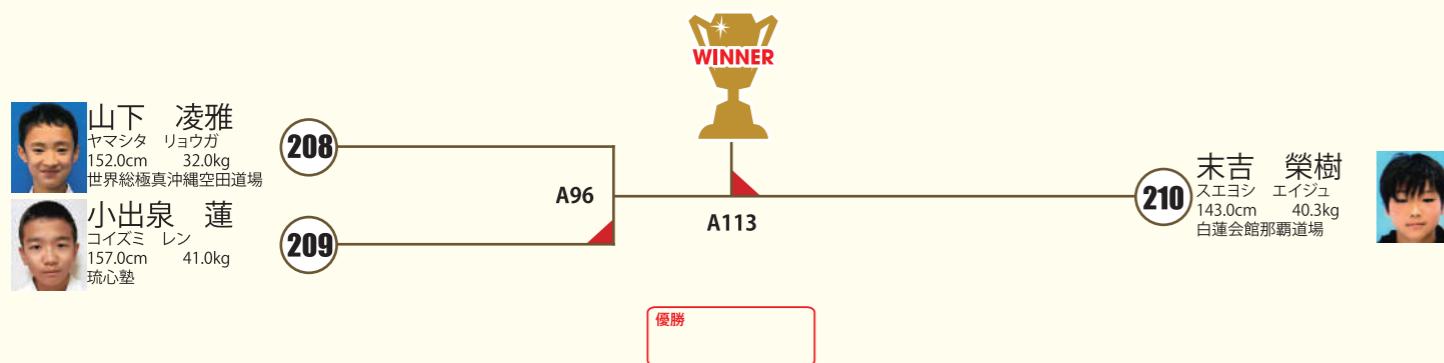

○ヘッドギア ○拳サポ ○足サポ ○胸ガード(任意)

**A** **コート** **中2.3女子+50kg 上級 2名** **本戦1:30 延長1:00**  
**※決勝のみ再延長1:00**

○ヘッドギア ○拳サポ ○足サポ ○胸ガード(任意)

**A** **コート** **中1男子-50kg 中級 3名** **本戦1:30 延長1:00**  
**※決勝のみ再延長1:00**

○ヘッドギア ○拳サポ ○足サポ ○金的カップ ×胸ガード