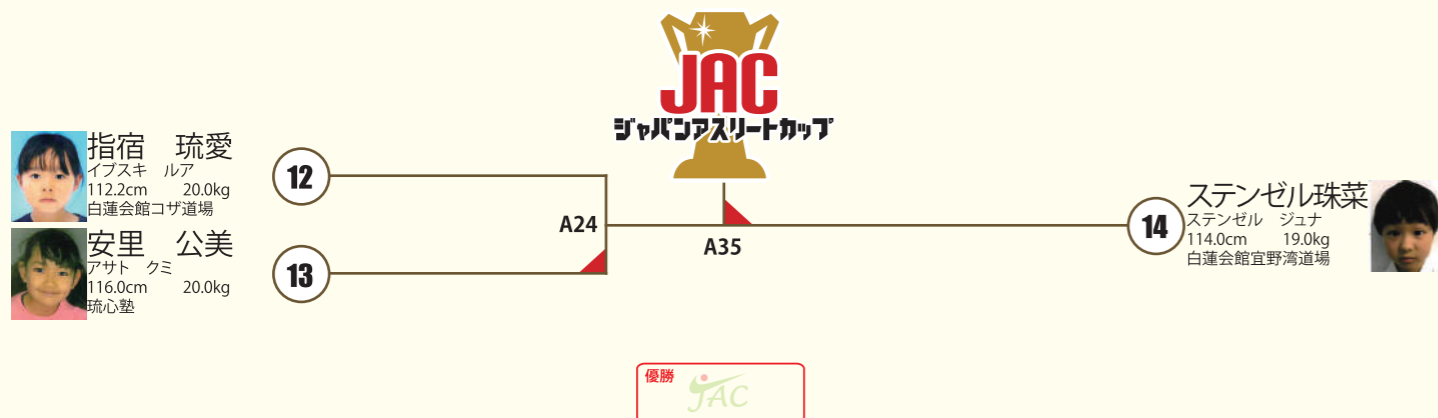

小1女子 3名

本戦1:30 延長1:00
※決勝のみ再延長1:00

○ヘッドギア ○拳サポ ○足サポ ×胸ガード