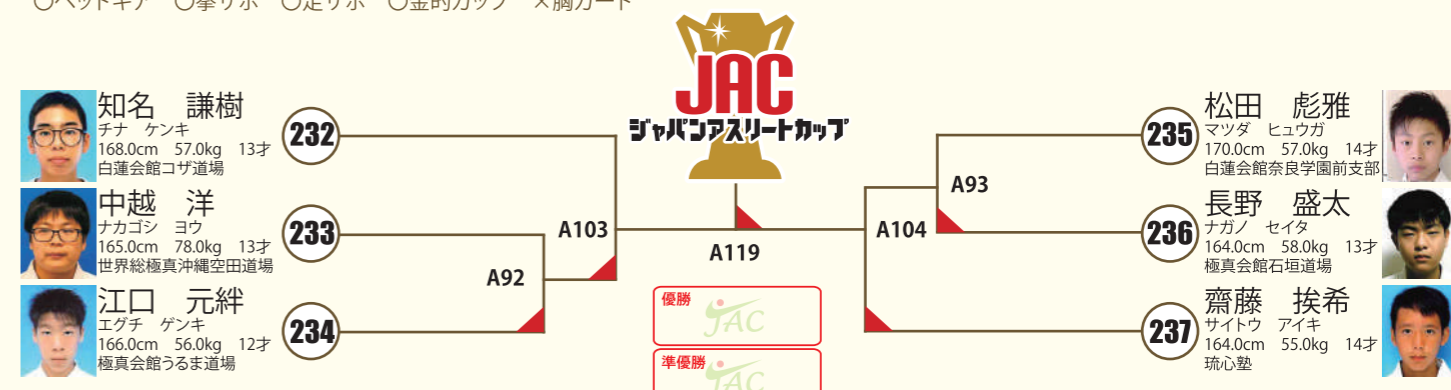

○ヘッドギア ○拳サポ ○足サポ ○金的カップ ×胸ガード

**A** **コート** **中学女子-50kg 上級 5名** **本戦1:30 延長1:00**  
**※決勝のみ再延長1:00**

○ヘッドギア ○拳サポ ○足サポ ○胸ガード(任意)

**A** **コート** **中学男子+55kg 上級 6名** **本戦1:30 延長1:00**  
**※決勝のみ再延長1:00**

○ヘッドギア ○拳サポ ○足サポ ○金的カップ ×胸ガード