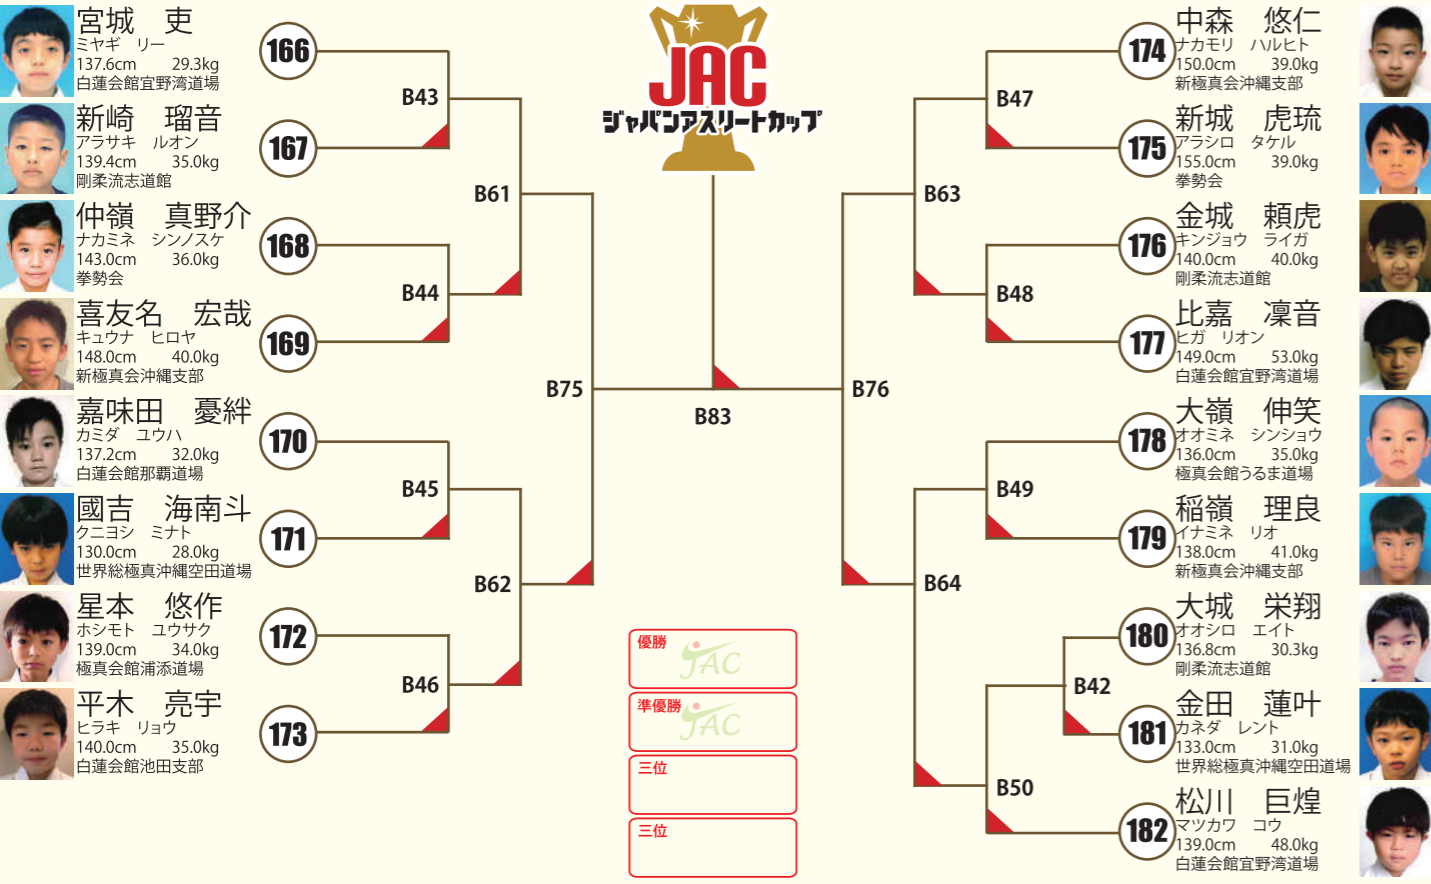

○ヘッドギア ○拳サポ ○足サポ ○金的カップ ×胸ガード

**B** コート **小5男子 中級 8名** 本戦1:30 延長1:00 ※決勝のみ再延長1:00

○ヘッドギア ○拳サポ ○足サポ ○金的カップ ×胸ガード

**B** コート **小5男子 上級 17名** 本戦1:30 延長1:00 ※決勝のみ再延長1:00

○ヘッドギア ○拳サポ ○足サポ ○金的カップ ×胸ガード

**B** コート **小6男子 中級 6名** 本戦1:30 延長1:00 ※決勝のみ再延長1:00