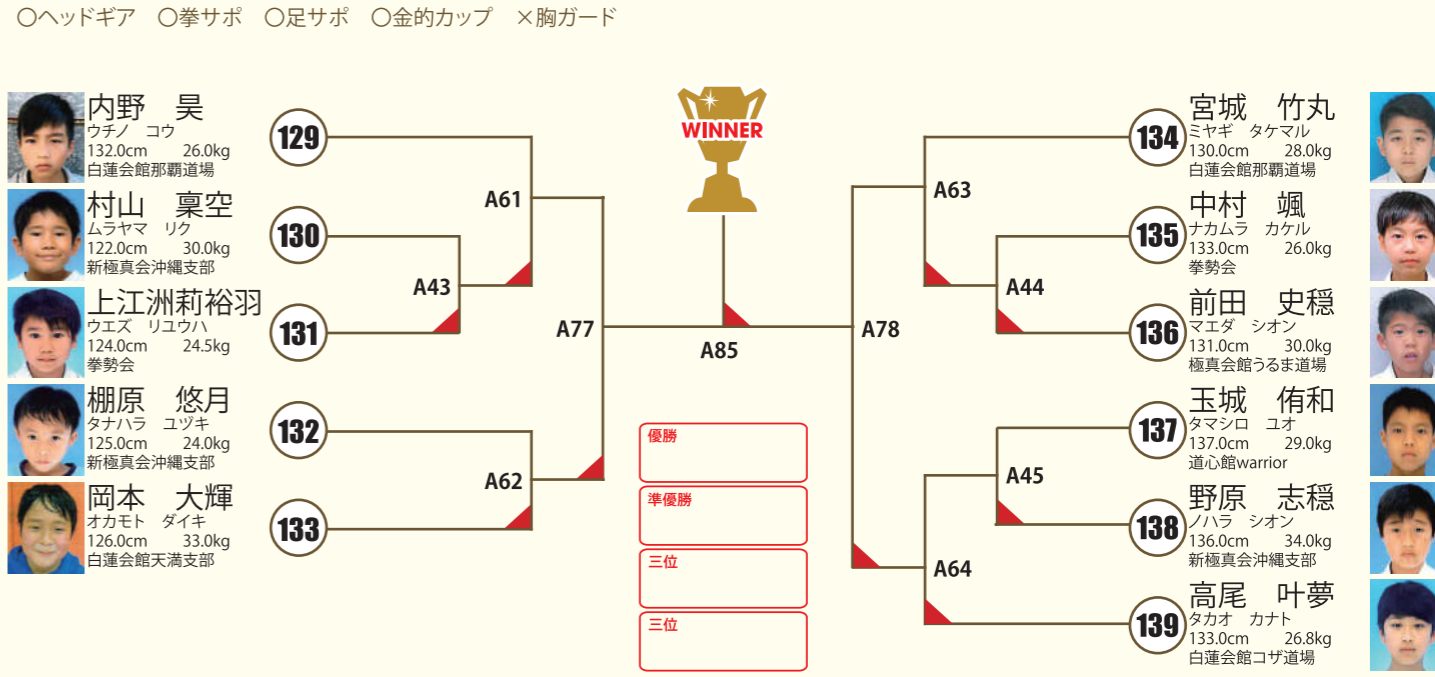

A コート **小4男子 中級 11名** 本戦1:30 延長1:00 ※決勝のみ再延長1:00