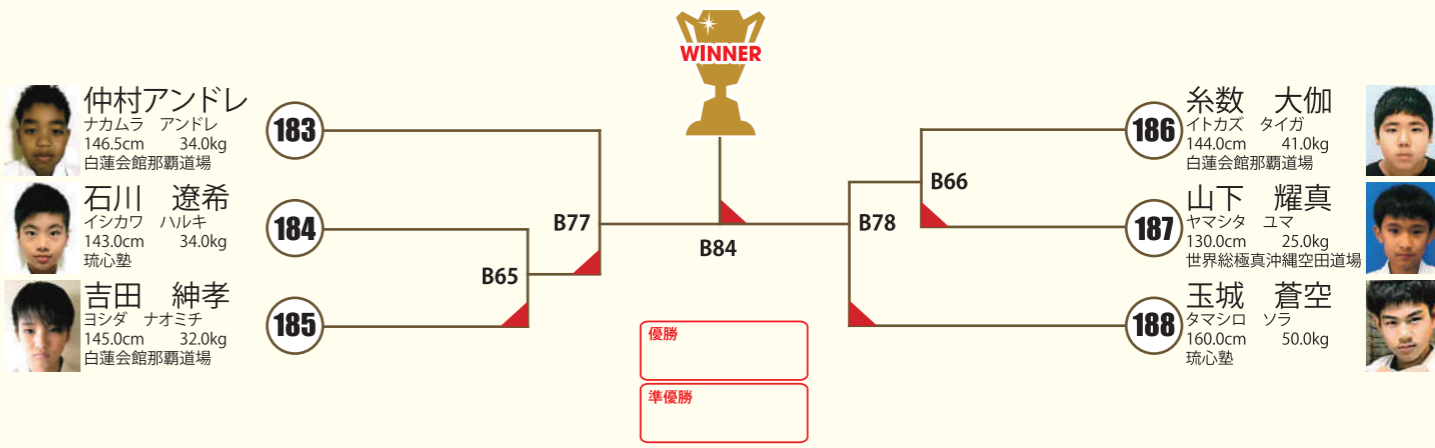

B コート **小6男子 中級 6名** 本戦1:30 延長1:00 ※決勝のみ再延長1:00

○ヘッドギア ○拳サポ ○足サポ ○金的カップ ×胸ガード