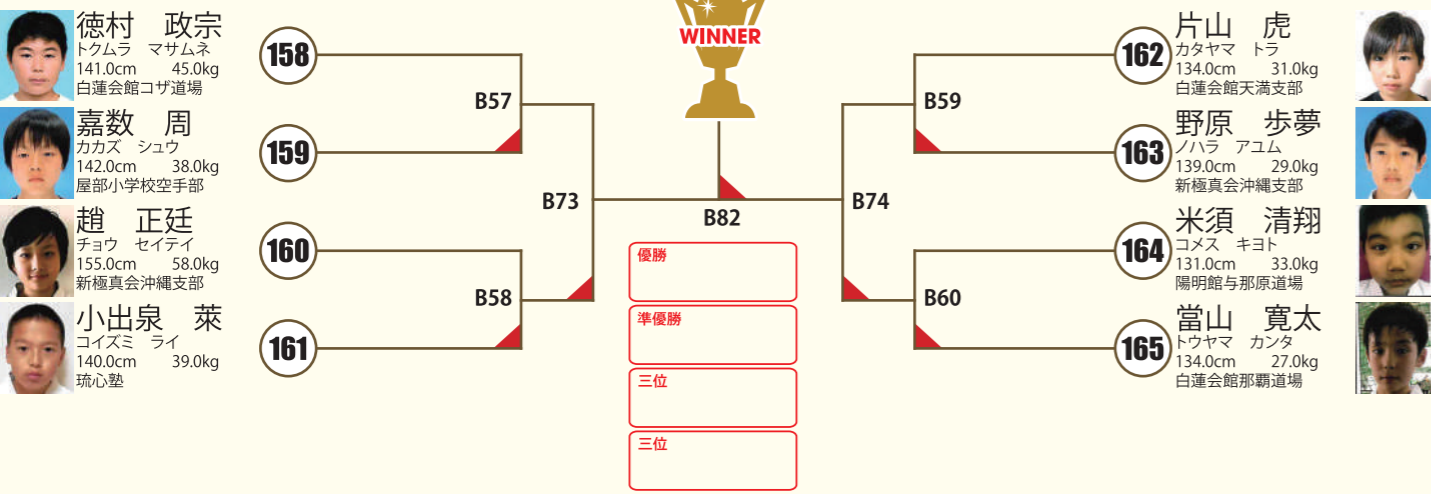

B コート **小5男子 中級 8名** 本戦1:30 延長1:00 ※決勝のみ再延長1:00

○ヘッドギア ○拳サポ ○足サポ ○金的カップ ×胸ガード