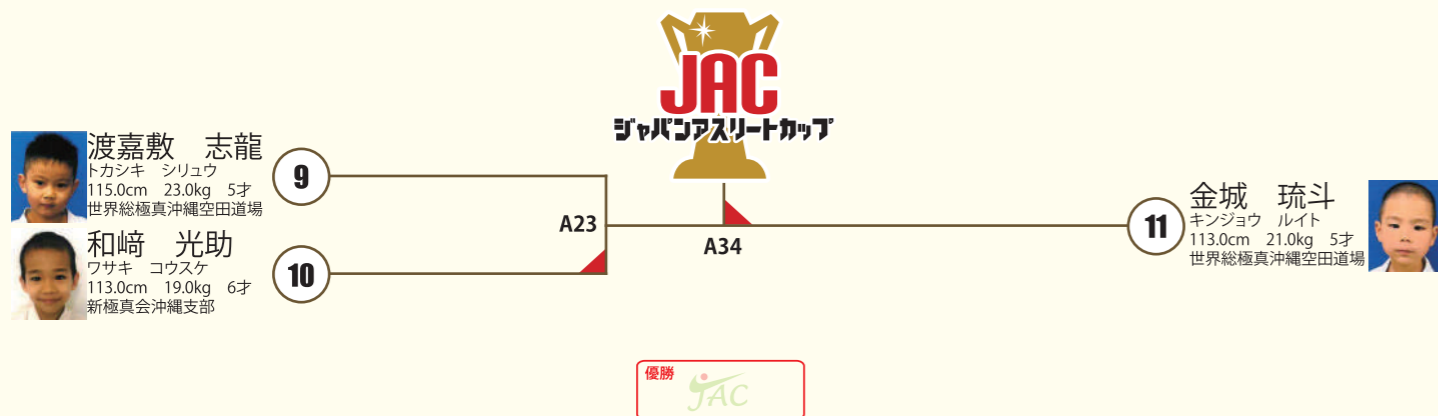

幼年男子 上級 3名

本戦1:30 延長1:00
※決勝のみ再延長1:00

○ヘッドギア ○拳サポ ○足サポ ×胸ガード