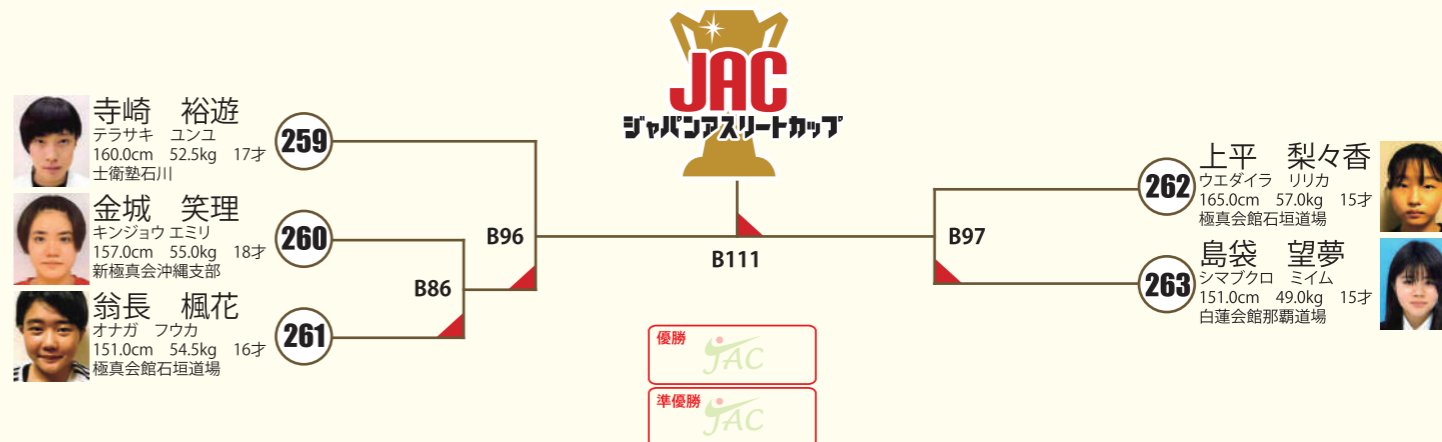

### 高校一般男子 初中級 2名

本戦2:00 延長1:00  
※決勝のみ再延長1:00

○ヘッドギア(任意) ○拳サポ ○足サポ ○金的カップ ○マスク

B  
コート

# 一般女子-53kg 上級 7名

本戦2:00 延長2:00  
※決勝のみ再延長2:00

※上段ヒザ蹴り有り

×拳サポ ○足サポ ○胸ガード(任意) ○マスク

**根路 銘涼海**  
ネロメ スズミ  
158.0cm 52.5kg  
20才  
白蓮会館那覇道場  
2017全日本大会 優勝  
2020全沖縄大会 準優勝

**宮城 名月**  
ミヤギ ナツキ  
149.0cm 49.0kg  
16才  
極真会館浦添道場  
第28回極真沖縄大会  
3位