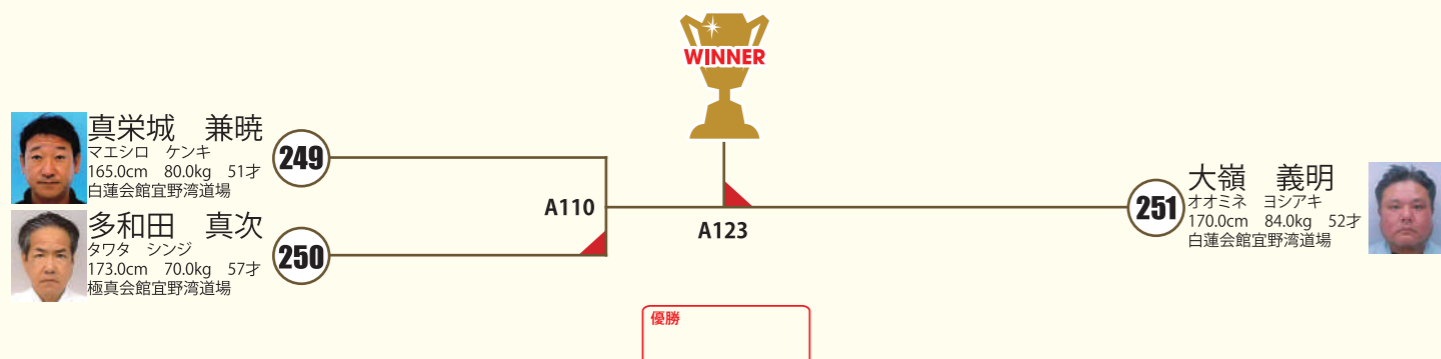

おやじ50才以上 上級 3名

本戦2:00のみ

○ヘッドギア(任意) ○拳サポ ○足サポ ○金的カップ ○マスク