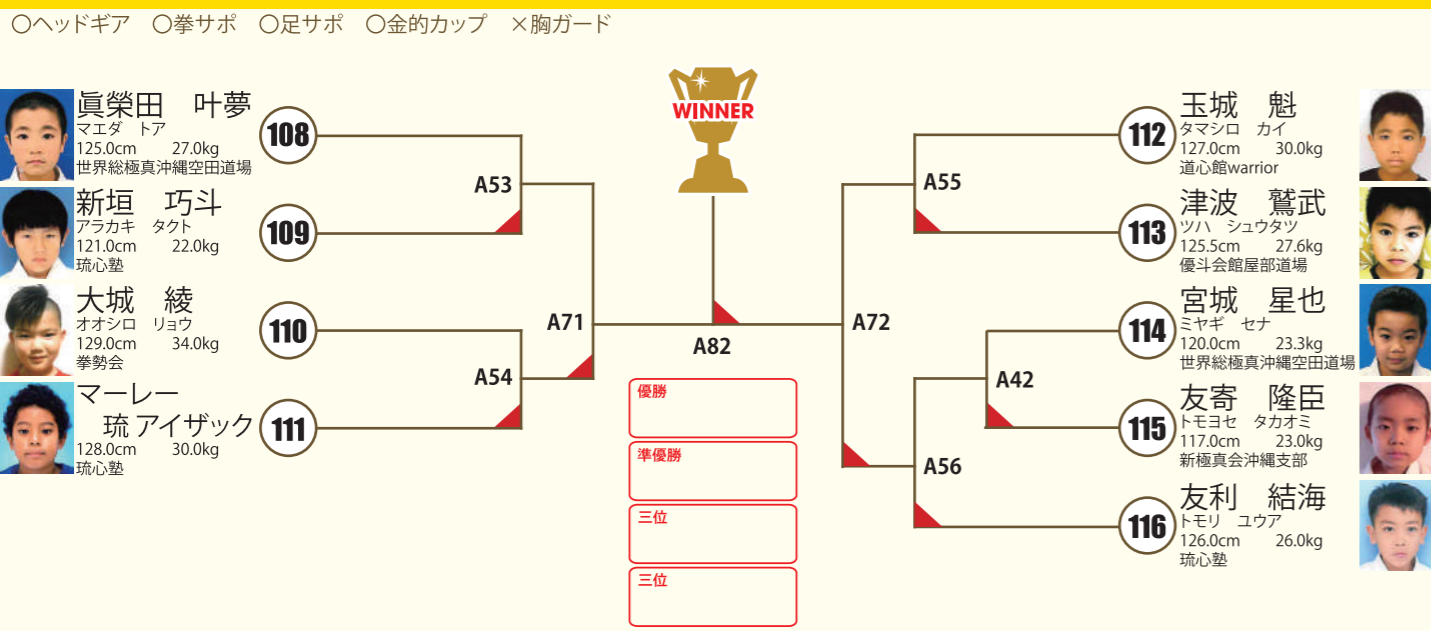

### 小2男子 上級 9名

本戦1:30 延長1:00  
※決勝のみ再延長1:00

○ヘッドギア ○拳サポ ○足サポ ○金のカップ ×胸ガード

**A** コート **小3男子 初級 6名** 本戦1:30 延長1:00 ※決勝のみ再延長1:00

**A** コート **小4男子 初級 4名** 本戦1:30 延長1:00 ※決勝のみ再延長1:00

**A** コート **小3男子 中級 9名** 本戦1:30 延長1:00 ※決勝のみ再延長1:00