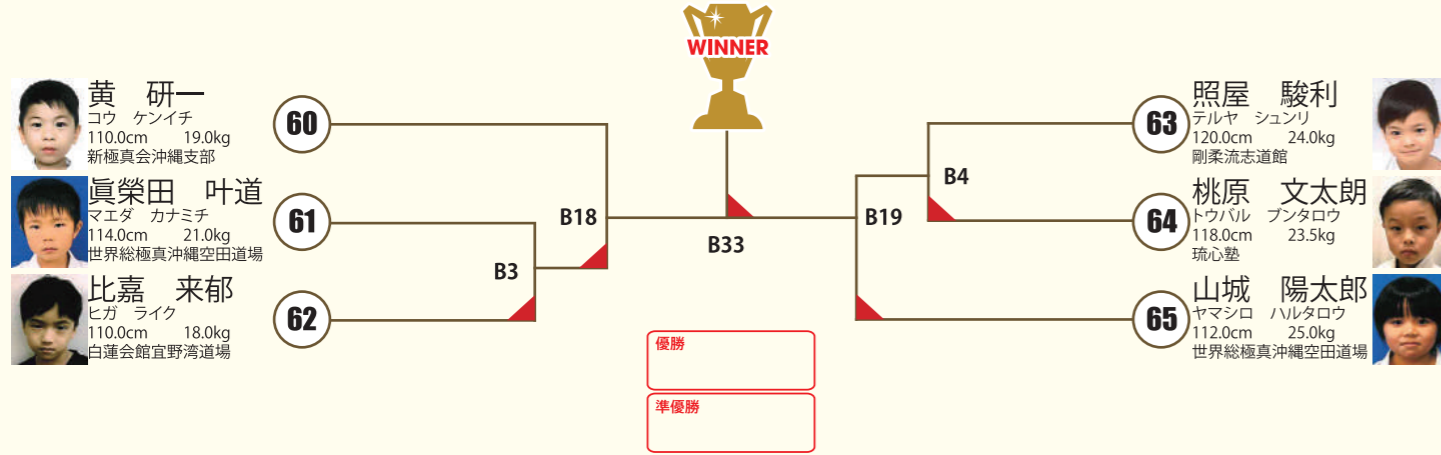

小1男子 中級 6名

本戦1:30 延長1:00
※決勝のみ再延長1:00

○ヘッドギア ○拳サポ ○足サポ ○金のカップ ×胸ガード