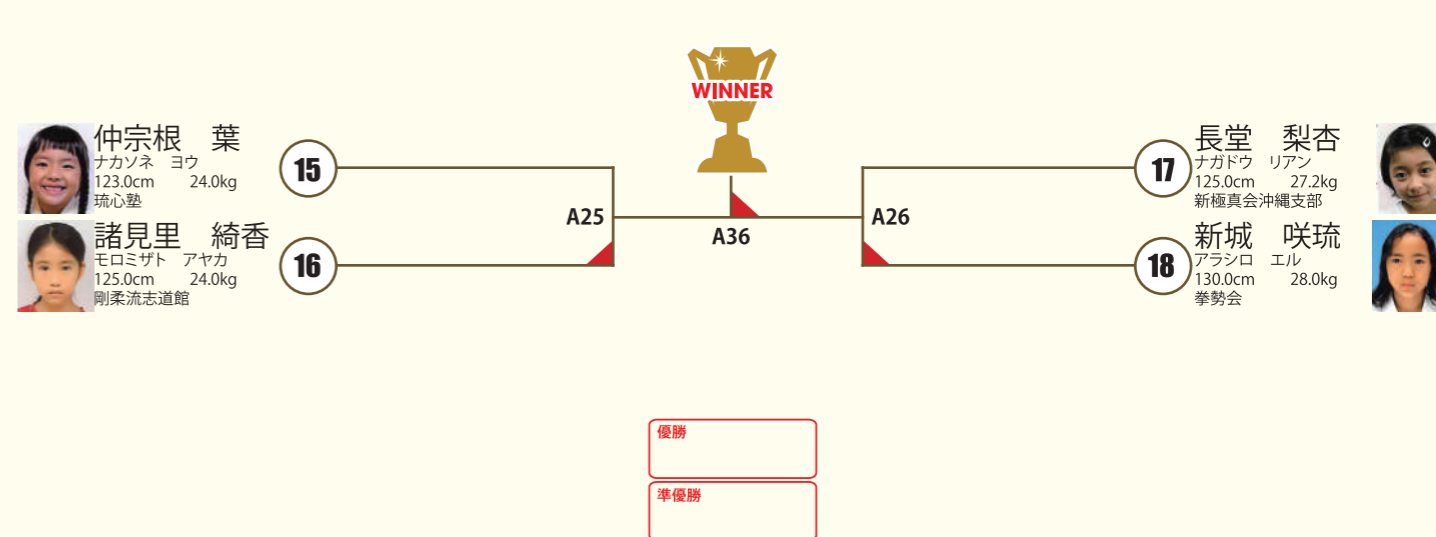

小2女子 初級 4名

本戦1:30 延長1:00
※決勝のみ再延長1:00

○ヘッドギア ○拳サポ ○足サポ ×胸ガード