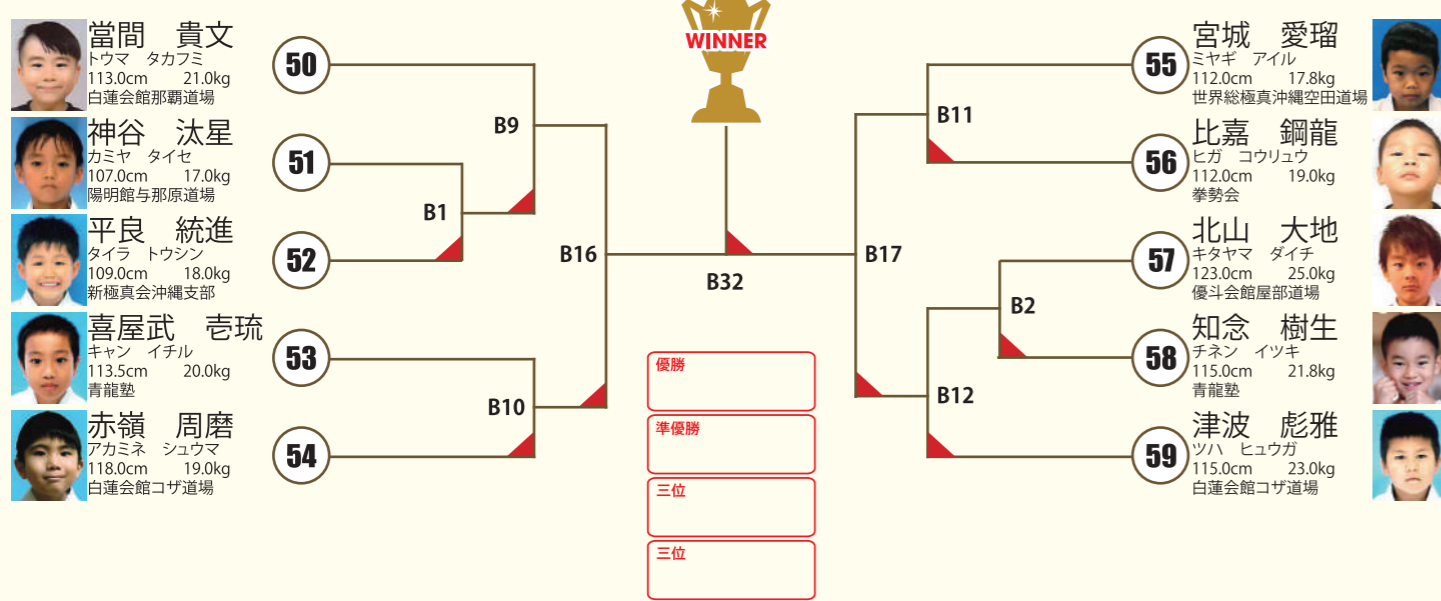

B
ゴート

小1男子 初級 10名

本戦1:30 延長1:00
※決勝のみ再延長1:00

○ヘッドギア ○拳サポ ○足サポ ○金のカップ ×胸ガード