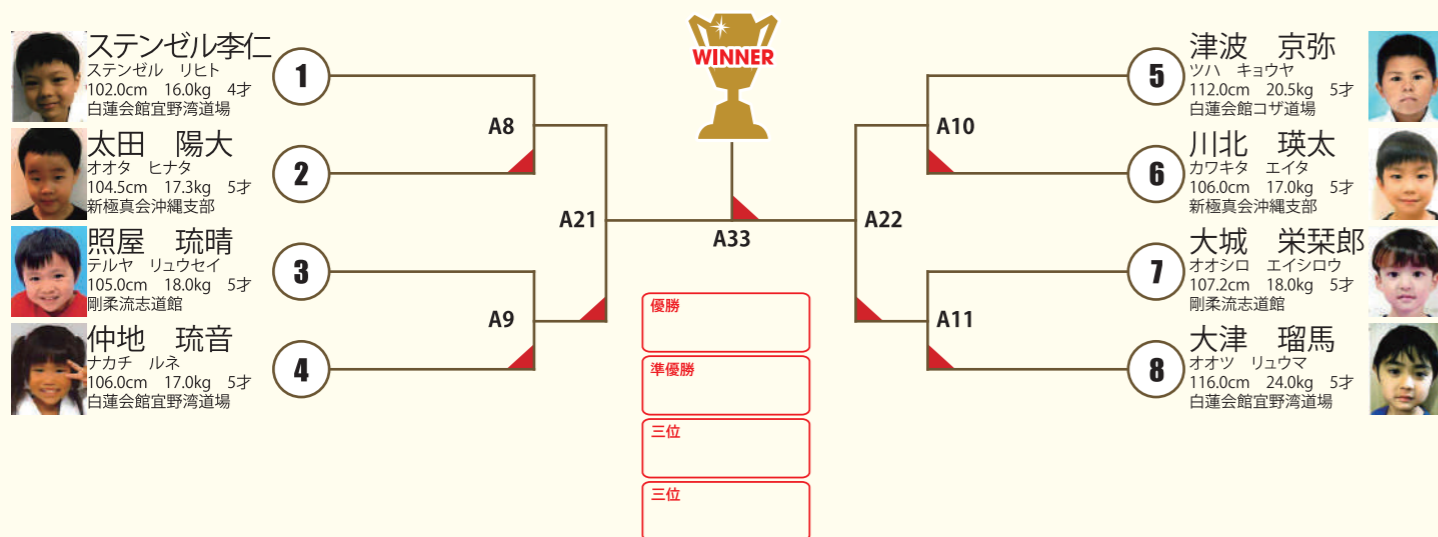

A
コート

幼年男女 初級 8名

本戦1:30 延長1:00
※決勝のみ再延長1:00

○ヘッドギア ○拳サポ ○足サポ ×胸ガード