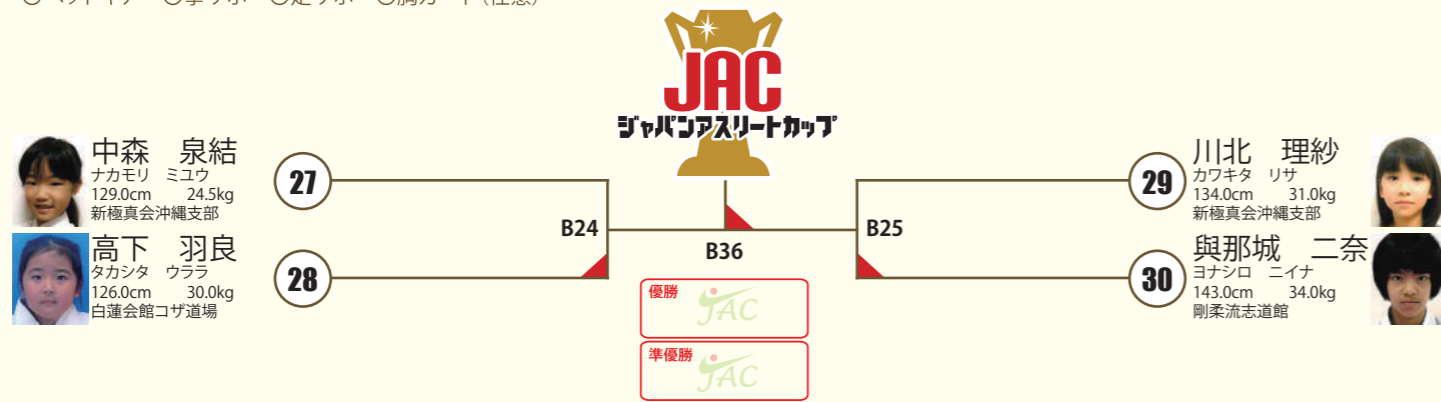

**B** **小3女子 初級 4名** 本戦1:30 延長1:00 ※決勝のみ再延長1:00

○ヘッドギア ○拳サボ ○足サボ ○胸ガード(任意)

**B** **小3女子 上級 4名** 本戦1:30 延長1:00 ※決勝のみ再延長1:00

○ヘッドギア ○拳サボ ○足サボ ○胸ガード(任意)

**B** **小4女子 中級 3名** 本戦1:30 延長1:00 ※決勝のみ再延長1:00

○ヘッドギア ○拳サボ ○足サボ ○胸ガード(任意)

**B** **小4女子 上級 3名** 本戦1:30 延長1:00 ※決勝のみ再延長1:00

○ヘッドギア ○拳サボ ○足サボ ○胸ガード(任意)

**B** **小5女子 初中級 2名** 本戦1:30 延長1:00 ※決勝のみ再延長1:00

○ヘッドギア ○拳サボ ○足サボ ○胸ガード(任意)

**B** **小5女子 上級 5名** 本戦1:30 延長1:00 ※決勝のみ再延長1:00

○ヘッドギア ○拳サボ ○足サボ ○胸ガード(任意)