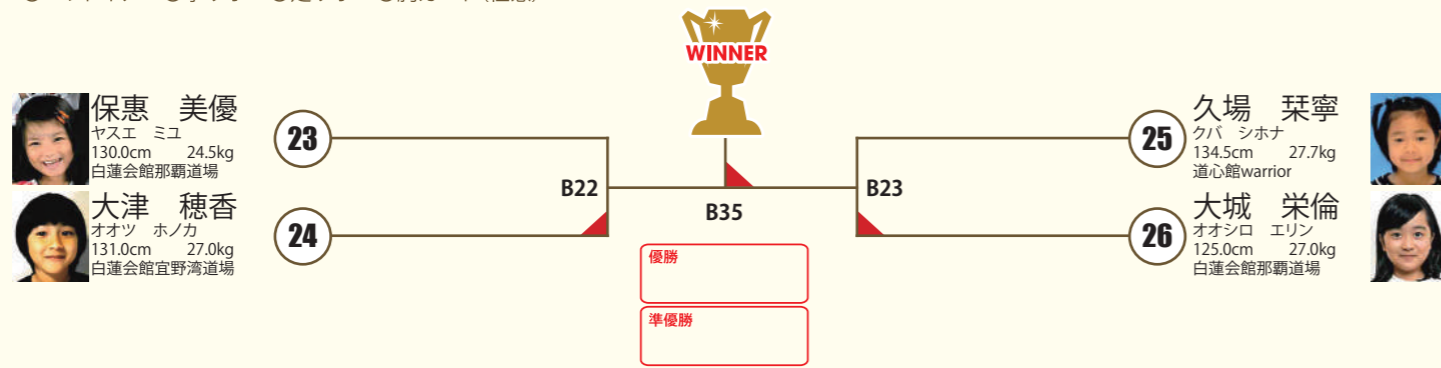

**B** **小3女子 初級 4名** 本戦1:30 延長1:00 ※決勝のみ再延長1:00

○ヘッドギア ○拳サボ ○足サボ ○胸ガード(任意)

**B** **小3女子 上級 4名** 本戦1:30 延長1:00 ※決勝のみ再延長1:00

○ヘッドギア ○拳サボ ○足サボ ○胸ガード(任意)

**B** **小4女子 中級 3名** 本戦1:30 延長1:00 ※決勝のみ再延長1:00

○ヘッドギア ○拳サボ ○足サボ ○胸ガード(任意)