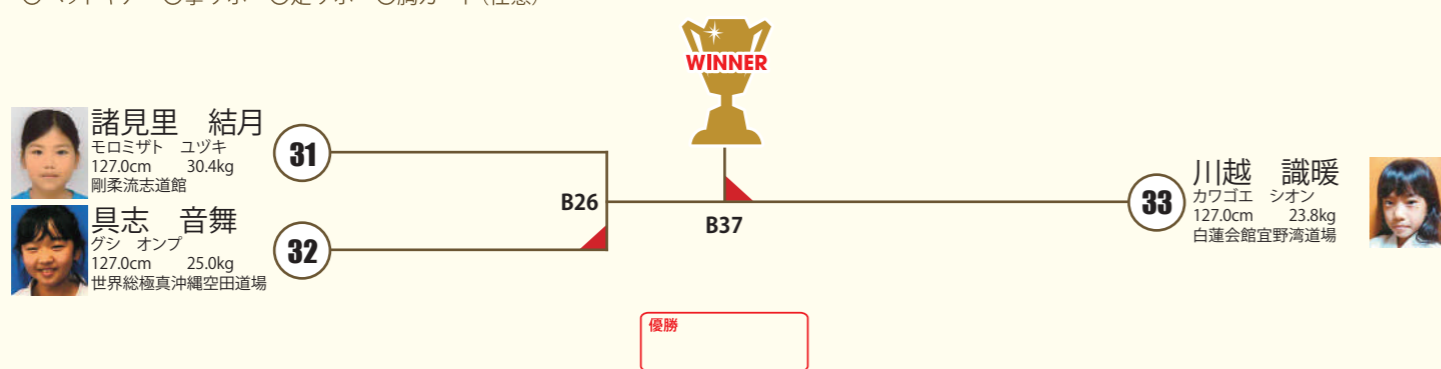

**B** **小3女子 初級 4名** 本戦1:30 延長1:00 ※決勝のみ再延長1:00

○ヘッドギア ○拳サボ ○足サボ ○胸ガード(任意)

**B** **小3女子 上級 4名** 本戦1:30 延長1:00 ※決勝のみ再延長1:00

○ヘッドギア ○拳サボ ○足サボ ○胸ガード(任意)

**B** **小4女子 中級 3名** 本戦1:30 延長1:00 ※決勝のみ再延長1:00

○ヘッドギア ○拳サボ ○足サボ ○胸ガード(任意)