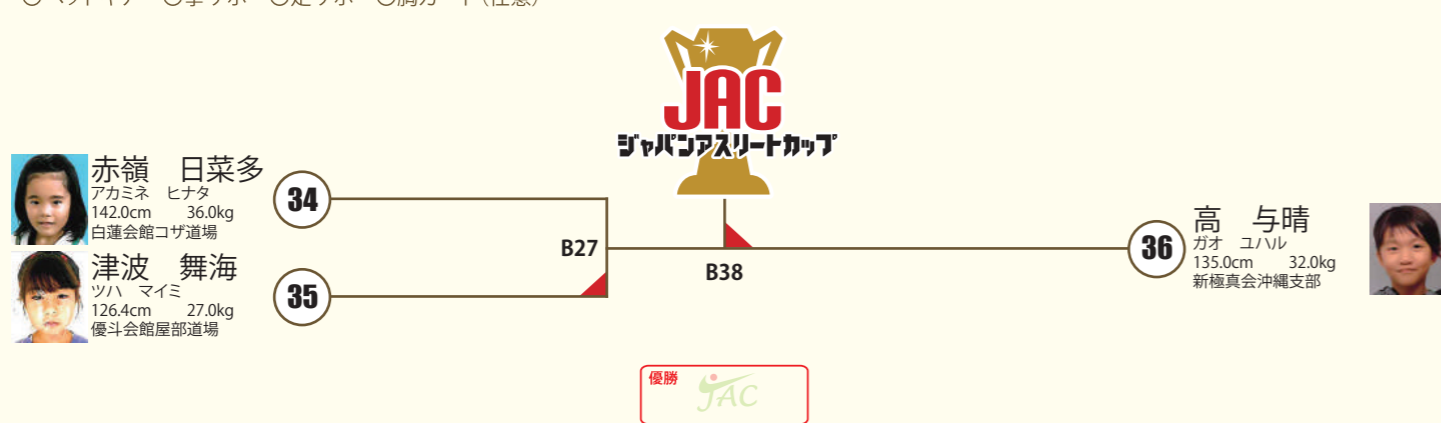

B **小4女子 上級 3名** 本戦1:30 延長1:00 ※決勝のみ再延長1:00

○ヘッドギア ○拳サボ ○足サボ ○胸ガード(任意)