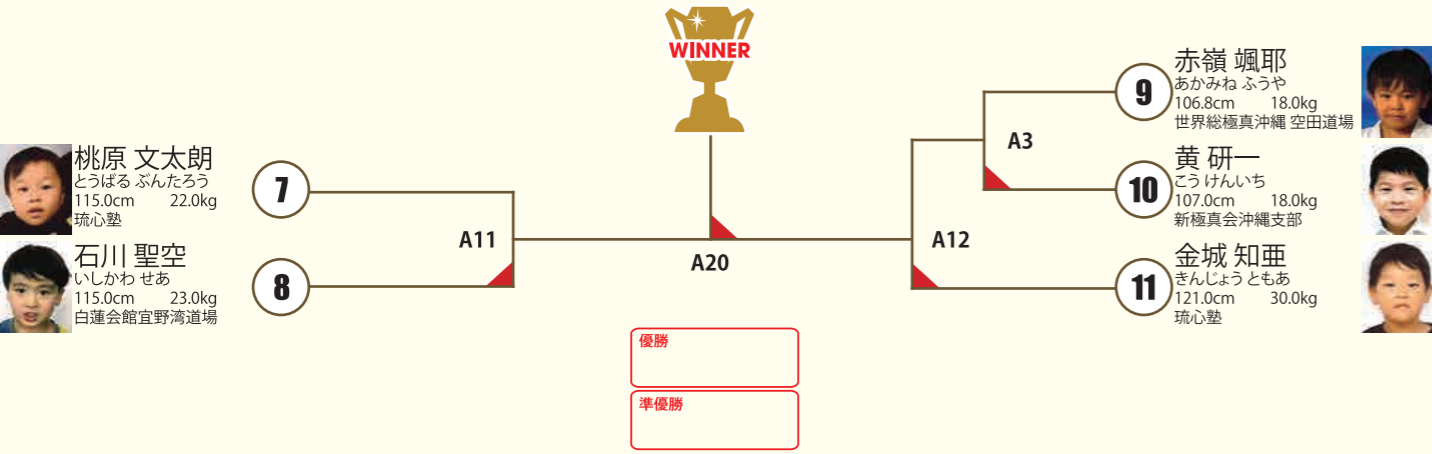

**A** コート **幼年男女混合 初級 6名** 本戦1:30 延長1:00 ※決勝のみ再延長1:00

○ヘッドギア ○拳サポ ○足サポ ×胸ガード

**A** コート **小1女子 初中級 2名** 本戦1:30 延長1:00 ※決勝のみ再延長1:00

○ヘッドギア ○拳サポ ○足サポ ×胸ガード

**A** コート **幼年男子 中級 5名** 本戦1:30 延長1:00 ※決勝のみ再延長1:00

○ヘッドギア ○拳サポ ○足サポ ×胸ガード

**A** コート **小1女子 上級 2名** 本戦1:30 延長1:00 ※決勝のみ再延長1:00

○ヘッドギア ○拳サポ ○足サポ ×胸ガード

**A** コート **幼年男子 上級 3名** 本戦1:30 延長1:00 ※決勝のみ再延長1:00

○ヘッドギア ○拳サポ ○足サポ ×胸ガード

**A** コート **小2.3女子 初級 3名** 本戦1:30 延長1:00 ※決勝のみ再延長1:00