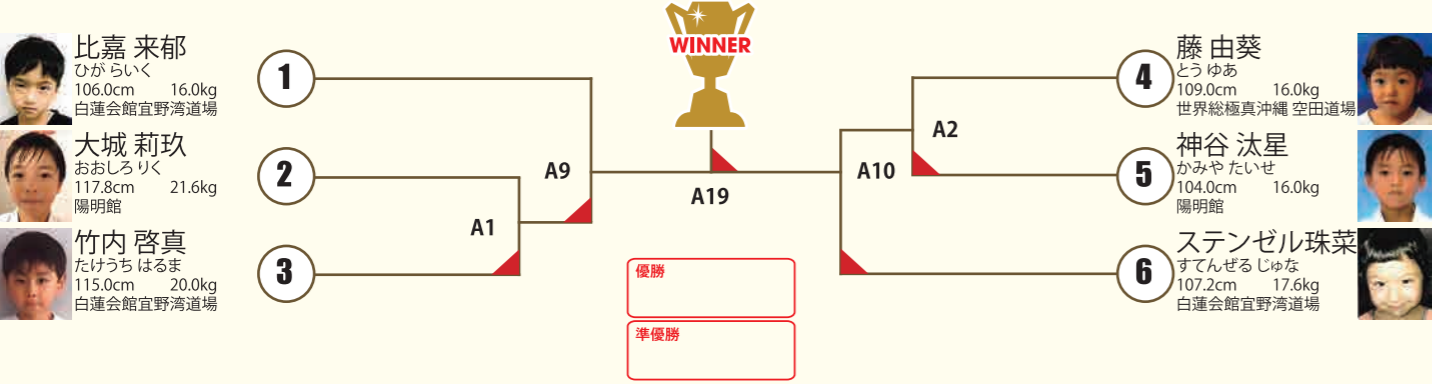

**A** コート **幼年男女混合 初級 6名** 本戦1:30 延長1:00 ※決勝のみ再延長1:00

○ヘッドギア ○拳サポ ○足サポ ×胸ガード

**A** コート **小1女子 初中級 2名** 本戦1:30 延長1:00 ※決勝のみ再延長1:00

○ヘッドギア ○拳サポ ○足サポ ×胸ガード

**A** コート **幼年男子 中級 5名** 本戦1:30 延長1:00 ※決勝のみ再延長1:00

○ヘッドギア ○拳サポ ○足サポ ×胸ガード

**A** コート **小1女子 上級 2名** 本戦1:30 延長1:00 ※決勝のみ再延長1:00

○ヘッドギア ○拳サポ ○足サポ ×胸ガード

**A** コート **幼年男子 上級 3名** 本戦1:30 延長1:00 ※決勝のみ再延長1:00

○ヘッドギア ○拳サポ ○足サポ ×胸ガード

**A** コート **小2.3女子 初級 3名** 本戦1:30 延長1:00 ※決勝のみ再延長1:00