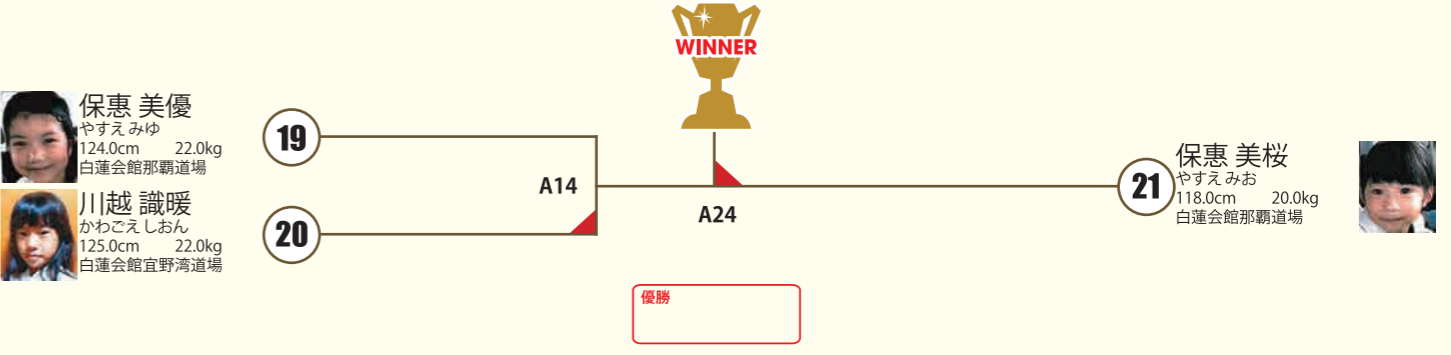

**A** コート **幼年男女混合 初級 6名** 本戦1:30 延長1:00 ※決勝のみ再延長1:00

○ヘッドギア ○拳サポ ○足サポ ×胸ガード

**A** コート **小1女子 初中級 2名** 本戦1:30 延長1:00 ※決勝のみ再延長1:00

○ヘッドギア ○拳サポ ○足サポ ×胸ガード

**A** コート **幼年男子 中級 5名** 本戦1:30 延長1:00 ※決勝のみ再延長1:00

○ヘッドギア ○拳サポ ○足サポ ×胸ガード

**A** コート **小1女子 上級 2名** 本戦1:30 延長1:00 ※決勝のみ再延長1:00

○ヘッドギア ○拳サポ ○足サポ ×胸ガード

**A** コート **幼年男子 上級 3名** 本戦1:30 延長1:00 ※決勝のみ再延長1:00

○ヘッドギア ○拳サポ ○足サポ ×胸ガード

**A** コート **小2.3女子 初級 3名** 本戦1:30 延長1:00 ※決勝のみ再延長1:00

○ヘッドギア ○拳サポ ○足サポ ×胸ガード

**A** コート **小3女子 上級 2名** 本戦1:30 延長1:00 ※決勝のみ再延長1:00

○ヘッドギア ○拳サポ ○足サポ ○胸ガード(任意)