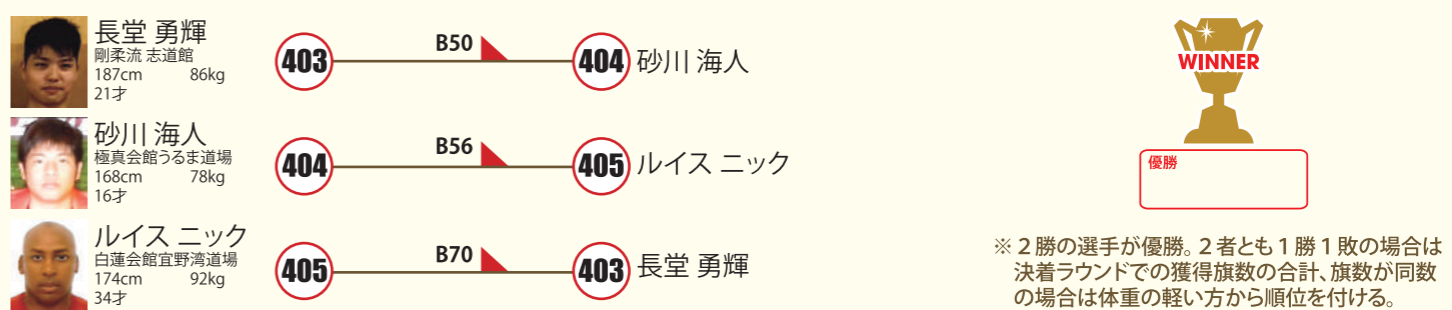

B 一般男子75kg以上 中級 3名 本戦2:00 延長1:00 ※再延長なし

○ヘッドギア(任意) ○拳サポ ○足サポ ○金的カップ