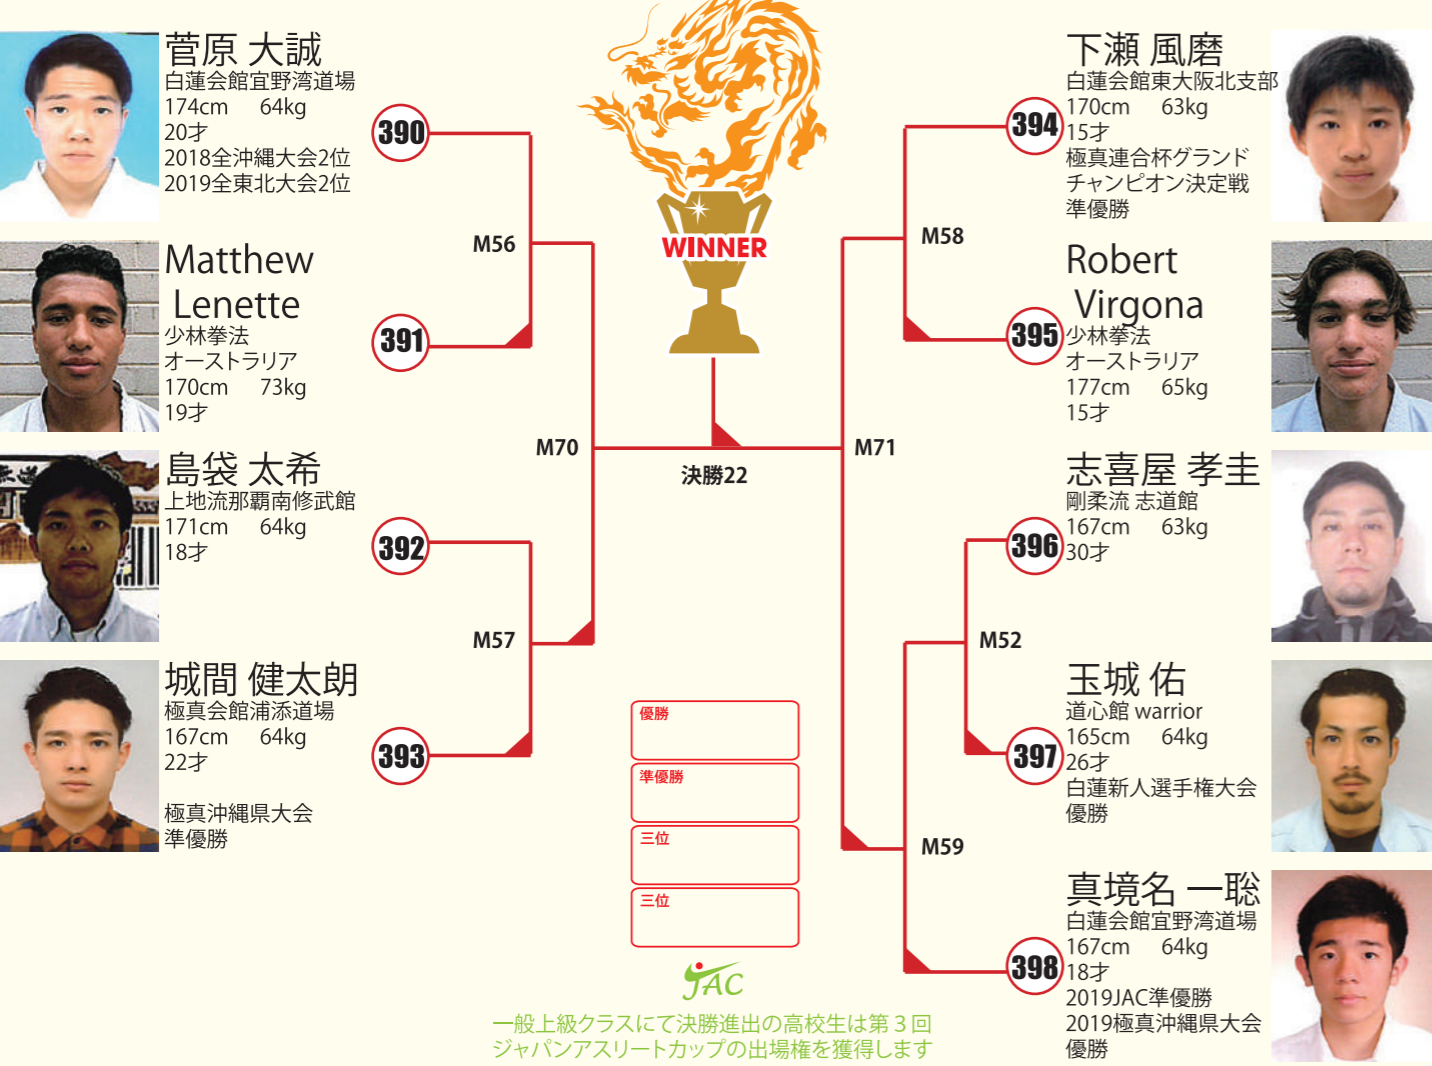

B 一般男子65kg未満 初級 5名 本戦2:00 延長1:00 ※決勝のみ再延長1:00

○ヘッドギア(任意) ○拳サポ ○足サポ ○金的カップ

B 一般男子75kg未満 初級 3名 本戦2:00 延長1:00 ※再延長なし

○ヘッドギア(任意) ○拳サポ ○足サポ ○金的カップ

M 一般男子75kg未満 上級 9名 本戦2:00 延長2:00 ※決勝のみ再延長2:00

×拳サポ ×足サポ ○金的カップ

B 一般男子65kg未満 中級 4名 本戦2:00 延長1:00 ※決勝のみ再延長1:00

○ヘッドギア(任意) ○拳サポ ○足サポ ○金的カップ

B 一般男子75kg以上 中級 3名 本戦2:00 延長1:00 ※再延長なし

○ヘッドギア(任意) ○拳サポ ○足サポ ○金的カップ

M 一般男子75kg以上 上級 10名 本戦2:00 延長2:00 ※決勝のみ再延長2:00

×拳サポ ×足サポ ○金的カップ