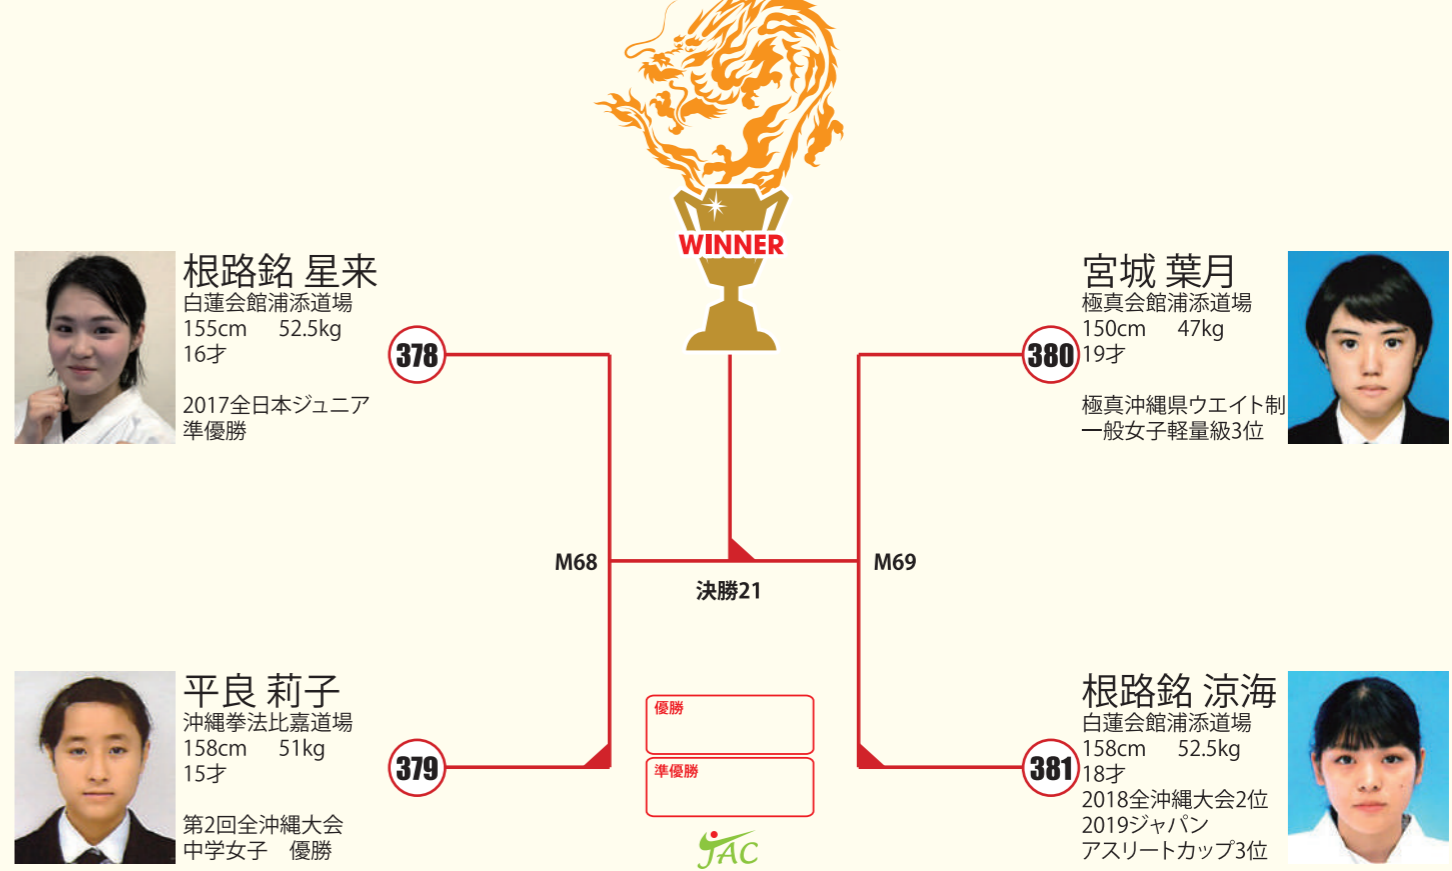

一般上級クラスにて決勝進出の高校生は第3回ジャパンアスリートカップの出場権を獲得します