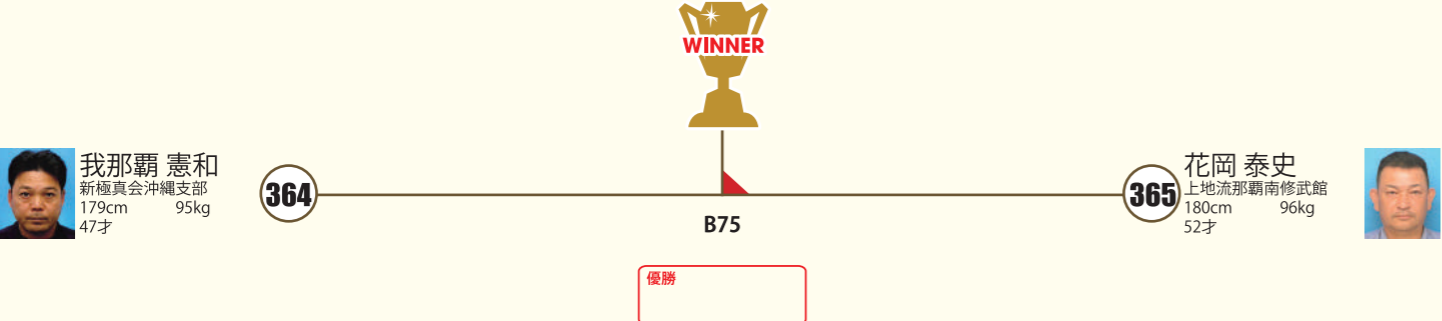

B コート **おやじ43~50才 70kg以上 上級 6名** 本戦2:00 延長1:00
※決勝のみ再延長1:00

×拳サポ ○足サポ ○金的カップ ※上段ヒザ蹴り有り