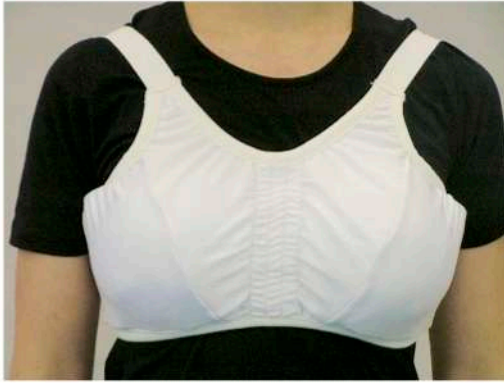

女子選手のチェストガードを以下のように定めます。

チェストガード使用は小学3年生以上。

※小学2年生以下はチェストガードの着用を認めません。

試合で着用して良いもの

ここに記載されている5種類のチェストガードのみ大会で使用できます。

ロータスクラブ製 ①女性用胸部プロテクター

KENスポーツ製 ⑤胸ガード

イサミ製

②チェストガード TT-28

イサミ製

③イサミスポーツブラ L-711

マーシャルワールド製

④チェストガード CG32

試合で使用できないもの

試合で使えない代表的なものをピックアップしました。

ここに記載されていなくても、上記の5種類以外は使用できませんのでご注意ください。