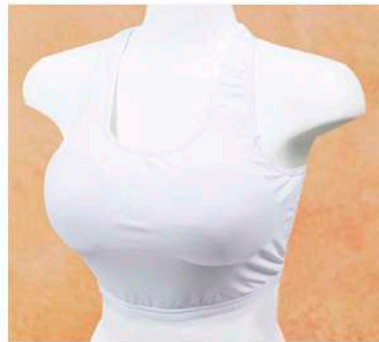

女子選手のチェストガードを以下のように定めます。

チェストガード使用は小学3年生以上。

※小学2年生以下はチェストガードの着用を認めません。

試合で着用して良いもの

ここに記載されている5種類のチェストガードのみ大会で使用できます。

ロータスクラブ製 ①女性用胸部プロテクター

KENスポーツ製 ⑤胸ガード

イサミ製

②チェストガード TT-28

イサミ製

③イサミスポーツブラ L-711

マーシャルワールド製

④チェストガード CG32

試合で使用できないもの

試合で使えない代表的なものをピックアップしました。

ここに記載されていなくても、上記の5種類以外は使用できませんのでご注意ください。